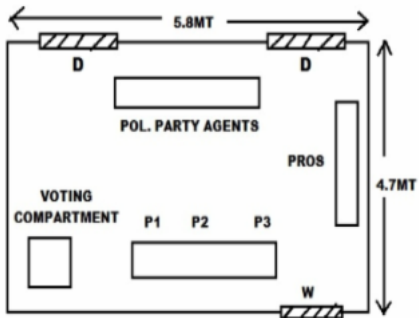

নির্বাচক নিবন্ধন আধিকারিকের স্বাক্ষর

Nazri Naksha

Google Map View

Polling Station Building Front View

Polling Station Front View

Cad View

Key MAP View

1 নাম : দেলখন বিবি স্বামীর নাম: মনসুর বাড়ির নং : n0002 বয়স : 75 লিঙ্গ : মহিলা ফটো উপলব্ধ	WB/20/091/621468	2 নাম : কোন্দালা মাধুরী স্বামীর নাম: বিনোদ কুমার কোন্দালা বাড়ির নং : এন00 বয়স : 37 লিঙ্গ : মহিলা ফটো উপলব্ধ	ZTA2058014	3 নাম : কৃষ্ণা মন্ডল স্বামীর নাম: প্রদীপ মন্ডল বাড়ির নং : n0315 বয়স : 42 লিঙ্গ : মহিলা ফটো উপলব্ধ	TDM1044700
4 নাম : বাসন্তী কবি স্বামীর নাম: হরি শঙ্কর কবি বাড়ির নং : এন বয়স : 47 লিঙ্গ : মহিলা ফটো উপলব্ধ	YMM2326734	5 নাম : তিতলি কবি পিতার নাম: হরি শঙ্কর কবি বাড়ির নং : কদমপুকুর বয়স : 23 লিঙ্গ : মহিলা ফটো উপলব্ধ	YMM2923464	6 নাম : বিনোদ কুমার কোন্দালা পিতার নাম: তারকেশ্বর রাও কোন্দালা বাড়ির নং : নং বয়স : 44 লিঙ্গ : পুরুষ ফটো উপলব্ধ	ZTA2058006
7 নাম : রাজু নস্কর পিতার নাম: কাশীনাথ নস্কর বাড়ির নং : n0240 বয়স : 26 লিঙ্গ : পুরুষ ফটো উপলব্ধ	YMM2276780	8 নাম : স্নেহশিষ্য নস্কর পিতার নাম: সুকুমার নস্কর বাড়ির নং : n0241 বয়স : 26 লিঙ্গ : পুরুষ ফটো উপলব্ধ	YMM2271963	9 নাম : কুন্তল নস্কর পিতার নাম: দুলাল নস্কর বাড়ির নং : n0242 বয়স : 28 লিঙ্গ : পুরুষ ফটো উপলব্ধ	YMM2280584
10 নাম : বিধান চন্দ্র নস্কর পিতার নাম: সমীর নস্কর বাড়ির নং : n0243 বয়স : 26 লিঙ্গ : পুরুষ ফটো উপলব্ধ	YMM2269223	11 নাম : লিলুফা খাতুন স্বামীর নাম: আলিম আলি মোল্লা বাড়ির নং : মহম্মাদপুর উত্তর পাড়া বয়স : 28 লিঙ্গ : মহিলা ফটো উপলব্ধ	YMM2675841	12 নাম : হিরণ্যায় নস্কর পিতার নাম: পরিমল নস্কর বাড়ির নং : n0346 বয়স : 24 লিঙ্গ : পুরুষ ফটো উপলব্ধ	YMM2697258
13 নাম : বুমা নস্কর পিতার নাম: মানস নস্কর বাড়ির নং : 238 বয়স : 44 লিঙ্গ : মহিলা ফটো উপলব্ধ	GGC3635505	14 নাম : কমলকৃষ্ণ নস্কর পিতার নাম: অজিত নস্কর বাড়ির নং : n0041 বয়স : 60 লিঙ্গ : পুরুষ ফটো উপলব্ধ	WB/20/091/666377	15 নাম : মঙ্গলা লস্কর স্বামীর নাম: কমল কষ্ণ লস্কর বাড়ির নং : n0041 বয়স : 56 লিঙ্গ : মহিলা ফটো উপলব্ধ	WB/20/091/666954
16 নাম : অজয় কুমার নস্কর পিতার নাম: কৃষ্ণপদ নস্কর বাড়ির নং : n0013 বয়স : 74 লিঙ্গ : পুরুষ ফটো উপলব্ধ	WB/20/091/666088	17 নাম : দেবশিষ্য নস্কর পিতার নাম: অজয় কুমার নস্কর বাড়ির নং : n0013 বয়স : 37 লিঙ্গ : পুরুষ ফটো উপলব্ধ	GGC4514857	18 নাম : সবিত লস্কর স্বামীর নাম: সুজয় লস্কর বাড়ির নং : n0013 বয়স : 54 লিঙ্গ : মহিলা ফটো উপলব্ধ	WB/20/091/666424
19 নাম : দীপক নস্কর মায়ের নাম: সবিতা নস্কর বাড়ির নং : n0013 বয়স : 32 লিঙ্গ : পুরুষ ফটো উপলব্ধ	YMM1423391	20 নাম : রূপক লস্কর পিতার নাম: সুজয় লস্কর বাড়ির নং : n0013 বয়স : 40 লিঙ্গ : পুরুষ ফটো উপলব্ধ	GGC3897428	21 নাম : অন্তরা নস্কর স্বামীর নাম: রূপক নস্কর বাড়ির নং : n0013 বয়স : 36 লিঙ্গ : মহিলা ফটো উপলব্ধ	YMM1125590
22 নাম : মৌমিতা নস্কর স্বামীর নাম: উত্তম নস্কর বাড়ির নং : n0017 বয়স : 37 লিঙ্গ : মহিলা ফটো উপলব্ধ	TDM0185355	23 নাম : নারায়ণী লস্কর স্বামীর নাম: পালান লস্কর বাড়ির নং : n0053 বয়স : 70 লিঙ্গ : মহিলা ফটো উপলব্ধ	GGC1219880	24 নাম : শিখা লস্কর স্বামীর নাম: শঙ্কর লস্কর বাড়ির নং : n0053 বয়স : 42 লিঙ্গ : মহিলা ফটো উপলব্ধ	GGC3020716
25 নাম : বিভাশ নস্কর পিতার নাম: পালান নস্কর বাড়ির নং : n0053 বয়স : 38 লিঙ্গ : পুরুষ ফটো উপলব্ধ	YMM1423268	26 নাম : টুটুনি নস্কর স্বামীর নাম: বিভাশ নস্কর বাড়ির নং : n0053 বয়স : 39 লিঙ্গ : মহিলা ফটো উপলব্ধ	YMM1591478	27 নাম : শশীভূষণ লস্কর পিতার নাম: বিষ্ণুপদ লস্কর বাড়ির নং : n0053 বয়স : 74 লিঙ্গ : পুরুষ ফটো উপলব্ধ	GGC1219898
28 নাম : শৈল নস্কর পিতার নাম: কৃষ্ণপদ নস্কর বাড়ির নং : n0053 বয়স : 56 লিঙ্গ : মহিলা ফটো উপলব্ধ	YMM1935485	29 নাম : অপর্ণা লস্কর স্বামীর নাম: তপস লস্কর বাড়ির নং : n0053 বয়স : 43 লিঙ্গ : মহিলা ফটো উপলব্ধ	GGC3020690	30 নাম : রাখী লস্কর স্বামীর নাম: নরেশ চন্দ্র নস্কর বাড়ির নং : n0053 বয়স : 36 লিঙ্গ : মহিলা ফটো উপলব্ধ	YMM0976951