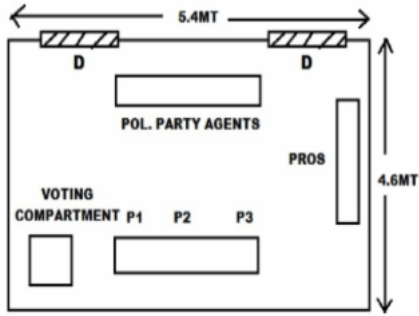

নির্বাচক নিবন্ধন আধিকারিকের স্বাক্ষর

Nazri Naksha

Google Map View

Polling Station Building Front View

Polling Station Front View

Cad View

Key MAP View

1 নাম : সরোজ কুমার পন্ডা পিতার নাম: শ্যাম সুন্দর পন্ডা বাড়ির নং : ফ্ল্যাট নং ৪ই ব্লক এ বয়স : 47 লিঙ্গ : পুরুষ	YMM2378172 ফটো উপলব্ধ	2 নাম : প্রিয়ংকা কুমারী স্বামীর নাম: রিকাশ সাউ বাড়ির নং : FLAT-3A বয়স : 34 লিঙ্গ : মহিলা	KDF1902907 ফটো উপলব্ধ	3 নাম : মিনাতি অধিকারী স্বামীর নাম: মদন অধিকারী বাড়ির নং : n0427 বয়স : 50 লিঙ্গ : মহিলা	YMM2227395 ফটো উপলব্ধ
4 নাম : মান্নি অধিকারী স্বামীর নাম: গৌতাম অধিকারী বাড়ির নং : n0422 বয়স : 35 লিঙ্গ : মহিলা	TFE2034304 ফটো উপলব্ধ	5 নাম : গৌতাম অধিকারী পিতার নাম: শংকর অধিকারী বাড়ির নং : n0423 বয়স : 42 লিঙ্গ : পুরুষ	HLG3098605 ফটো উপলব্ধ	6 নাম : মদন অধিকারী পিতার নাম: কৃষ্ণ চন্দ্র অধিকারী বাড়ির নং : n0009 বয়স : 52 লিঙ্গ : পুরুষ	YMM1485457 ফটো উপলব্ধ
7 নাম : মোহন অধিকারী পিতার নাম: কৃষ্ণ চন্দ্র অধিকারী বাড়ির নং : 2 বয়স : 55 লিঙ্গ : পুরুষ	GGC3362555 ফটো উপলব্ধ	8 নাম : বিজু সর্দার পিতার নাম: গৌতম সরদার বাড়ির নং : 96 বয়স : 36 লিঙ্গ : পুরুষ	YMM0939751 ফটো উপলব্ধ	9 নাম : গুরুা দাস পিতার নাম: নিমাই দাস বাড়ির নং : n0009 বয়স : 36 লিঙ্গ : মহিলা	YMM0939702 ফটো উপলব্ধ
10 নাম : শুভঙ্কর চক্রবর্তী মায়ের নাম: মিনতী চক্রবর্তী বাড়ির নং : n0009 বয়স : 36 লিঙ্গ : পুরুষ	YMM0939744 ফটো উপলব্ধ	11 নাম : মেঘা আগরওয়াল স্বামীর নাম: নতিন আগরওয়াল বাড়ির নং : ফ্ল্যাট নং. আর52 বয়স : 40 লিঙ্গ : মহিলা	YMM2377059 ফটো উপলব্ধ	12 নাম : সুসিতা আচার্য স্বামীর নাম: নির্মল আচার্য বাড়ির নং : n0 বয়স : 64 লিঙ্গ : মহিলা	YMM2305993 ফটো উপলব্ধ
13 নাম : নির্মল আচার্য মায়ের নাম: উপেন্দ্র কুমার আচার্য বাড়ির নং : n0 বয়স : 66 লিঙ্গ : পুরুষ	YMM2306009 ফটো উপলব্ধ	14 নাম : প্রতীক আচার্য পিতার নাম: উপেন্দ্র কুমার আচার্য বাড়ির নং : এন বয়স : 28 লিঙ্গ : পুরুষ	YMM2365559 ফটো উপলব্ধ	15 নাম : মৌ আচার্য স্বামীর নাম: তারক নাথ আচার্য বাড়ির নং : 39 বয়স : 48 লিঙ্গ : মহিলা	YMM1182682 ফটো উপলব্ধ
16 নাম : মেঘনা আচার্য পিতার নাম: তারক নাথ আচার্য বাড়ির নং : N0 বয়স : 24 লিঙ্গ : মহিলা	YMM2685634 ফটো উপলব্ধ	17 নাম : নিকিতা ইন্দ্র পিতার নাম: অতীক ইন্দ্র বাড়ির নং : n0396 বয়স : 35 লিঙ্গ : মহিলা	YMM2106433 ফটো উপলব্ধ	18 নাম : অতিক ইন্দ্র পিতার নাম: হরপ্রসাদ ইন্দ্র বাড়ির নং : 62 বয়স : 41 লিঙ্গ : পুরুষ	GGC3843067 ফটো উপলব্ধ
19 নাম : ইতী প্রমাণিক স্বামীর নাম: দীপক প্রমাণিক বাড়ির নং : দেবিপার্ক বয়স : 59 লিঙ্গ : মহিলা	YMM3133030 ফটো উপলব্ধ	20 নাম : স্বাতী উপধ্যায় স্বামীর নাম: দীপক উপধ্যায় বাড়ির নং : n0256 বয়স : 52 লিঙ্গ : মহিলা	YMM1513407 ফটো উপলব্ধ	21 নাম : অমিত কুমার গোস্বামী পিতার নাম: অশোক গোস্বামী বাড়ির নং : n0116 বয়স : 56 লিঙ্গ : পুরুষ	GGC4310603 ফটো উপলব্ধ
22 নাম : দীপক উপধ্যায় পিতার নাম: প্রভাষ উপধ্যায় বাড়ির নং : n0116 বয়স : 64 লিঙ্গ : পুরুষ	YMM1513399 ফটো উপলব্ধ	23 নাম : জাগরী উপাধ্যায় পিতার নাম: দীপক উপাধ্যায় বাড়ির নং : n0249 বয়স : 32 লিঙ্গ : মহিলা	YMM1513191 ফটো উপলব্ধ	24 নাম : প্রভা ওরো পিতার নাম: ভোলানাথ ওরো বাড়ির নং : এন বয়স : 43 লিঙ্গ : মহিলা	RQL0904672 ফটো উপলব্ধ
25 নাম : গৌতম কুণ্ডু পিতার নাম: মনোরঞ্জন কুণ্ডু বাড়ির নং : n0392 বয়স : 53 লিঙ্গ : পুরুষ	YMM2106383 ফটো উপলব্ধ	26 নাম : ঝুমা কুণ্ডু স্বামীর নাম: গৌতম কুণ্ডু বাড়ির নং : n0394 বয়স : 39 লিঙ্গ : মহিলা	YMM2106417 ফটো উপলব্ধ	27 নাম : মদন মোহন কুন্ডু পিতার নাম: মনোরঞ্জন কুন্ডু বাড়ির নং : n0333 বয়স : 61 লিঙ্গ : পুরুষ	YMM1819333 ফটো উপলব্ধ
28 নাম : সীমা কুন্ডু স্বামীর নাম: সুশীল কৃষ্ণ কুন্ডু বাড়ির নং : n0304 বয়স : 53 লিঙ্গ : মহিলা	WB/20/132/261336 ফটো উপলব্ধ	29 নাম : সুশীল কৃষ্ণ কুন্ডু পিতার নাম: অনিল কুন্ডু বাড়ির নং : n0303 বয়স : 55 লিঙ্গ : পুরুষ	WB/20/159/057405 ফটো উপলব্ধ	30 নাম : রাজু কান্দু পিতার নাম: রঞ্জিত কান্দু বাড়ির নং : 105 বয়স : 42 লিঙ্গ : পুরুষ	GGC3364437 ফটো উপলব্ধ