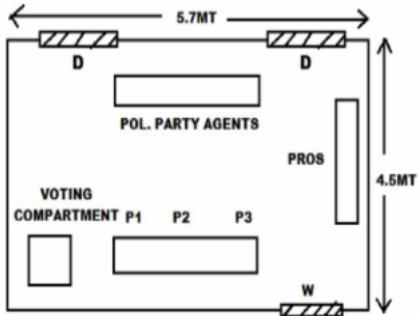

নির্বাচক নিবন্ধন আধিকারিকের স্বাক্ষর

Nazri Naksha

Google Map View

Polling Station Building Front View

Polling Station Front View

Cad View

Key MAP View

1 নাম : জেলেকা বিবি স্বামীর নাম : ছবিয়াত আলি মোল্লা বাড়ির নং : n0070 বয়স : 59 লিঙ্গ : মহিলা	YMM3282712 ফটো উপলব্ধ	2 নাম : সালেমা বিবি স্বামীর নাম : সাইফুল মোল্লা বাড়ির নং : n0042 বয়স : 34 লিঙ্গ : মহিলা	YMM1766542 ফটো উপলব্ধ	3 নাম : সাইফুল মোল্লা পিতার নাম : আকাজ আলি মোল্লা বাড়ির নং : n0042 বয়স : 36 লিঙ্গ : পুরুষ	YMM1126796 ফটো উপলব্ধ
4 নাম : রফিকুল মোল্লা পিতার নাম : আকাজ আলি মোল্লা বাড়ির নং : n0042 বয়স : 39 লিঙ্গ : পুরুষ	YMM1766625 ফটো উপলব্ধ	5 নাম : সাজিদা বিবি স্বামীর নাম : রহমান মোল্লা বাড়ির নং : 42 বয়স : 35 লিঙ্গ : মহিলা	YMM1766609 ফটো উপলব্ধ	6 নাম : ফরিদা বিবি স্বামীর নাম : অহ . হামিদ মেল্যা বাড়ির নং : n0042 বয়স : 41 লিঙ্গ : মহিলা	GGC4176145 ফটো উপলব্ধ
7 নাম : জায়দা বিবি স্বামীর নাম : আকচ বাড়ির নং : n0042 বয়স : 68 লিঙ্গ : মহিলা	WB/20/091/669575 ফটো উপলব্ধ	8 নাম : রোজিনা বিবি স্বামীর নাম : জুলফিকার আলি মোল্লা বাড়ির নং : n0072 বয়স : 39 লিঙ্গ : মহিলা	YMM0978155 ফটো উপলব্ধ	9 নাম : ছায়মা বিবি স্বামীর নাম : জালালউদ্দিন মোল্লা বাড়ির নং : n0250 বয়স : 33 লিঙ্গ : মহিলা	YMM1768522 ফটো উপলব্ধ
10 নাম : তৌফিক আহমেদ পিতার নাম : মতিয়ার রহমান ঢালী বাড়ির নং : n0055 বয়স : 36 লিঙ্গ : পুরুষ	GGC4514915 ফটো উপলব্ধ	11 নাম : তামান্না ইসলাম স্বামীর নাম : মোঃ মেহেবু আলি বাড়ির নং : n0055 বয়স : 40 লিঙ্গ : মহিলা	GGC4380119 ফটো উপলব্ধ	12 নাম : মোঃ মেহেবু আলি পিতার নাম : মতিয়ার রহমান ঢালী বাড়ির নং : n0055 বয়স : 48 লিঙ্গ : পুরুষ	WB/20/091/669003 ফটো উপলব্ধ
13 নাম : শশ্মা বিবি স্বামীর নাম : সাইফুল মোল্লা বাড়ির নং : n0051 বয়স : 32 লিঙ্গ : মহিলা	YMM1592252 ফটো উপলব্ধ	14 নাম : রফিকুল মোল্লা পিতার নাম : শুহাব আলি মোল্লা বাড়ির নং : n0051 বয়স : 31 লিঙ্গ : পুরুষ	YMM1766377 ফটো উপলব্ধ	15 নাম : ফজিলা বিবি স্বামীর নাম : আসাদুল মোল্লা বাড়ির নং : n0051 বয়স : 42 লিঙ্গ : মহিলা	GGC3022464 ফটো উপলব্ধ
16 নাম : সাইমা বিবি স্বামীর নাম : আনার আলি মোল্লা বাড়ির নং : n0051 বয়স : 38 লিঙ্গ : মহিলা	YMM1300078 ফটো উপলব্ধ	17 নাম : হায়দার আলি মোল্লা পিতার নাম : হারেজ আলি মোল্লা বাড়ির নং : 2 বয়স : 33 লিঙ্গ : পুরুষ	YMM1766310 ফটো উপলব্ধ	18 নাম : আনোয়ারা বিবি স্বামীর নাম : মনসুর মোল্লা বাড়ির নং : n0002 বয়স : 36 লিঙ্গ : মহিলা	YMM1592187 ফটো উপলব্ধ
19 নাম : অরমান আলি পিতার নাম : ইদরিস আলি বাড়ির নং : n0002 বয়স : 46 লিঙ্গ : পুরুষ	GGC2178275 ফটো উপলব্ধ	20 নাম : অজিমন বিবি স্বামীর নাম : হরেজ মোল্যা বাড়ির নং : 2 বয়স : 55 লিঙ্গ : মহিলা	GGC1222157 ফটো উপলব্ধ	21 নাম : নুরজান বিবি স্বামীর নাম : ইদরিস মোল্যা বাড়ির নং : n0002 বয়স : 60 লিঙ্গ : মহিলা	WB/20/091/669181 ফটো উপলব্ধ
22 নাম : মোজাফ্ফার মোল্লা পিতার নাম : আজিজুল মোল্লা বাড়ির নং : n0043 বয়স : 31 লিঙ্গ : পুরুষ	YMM1936038 ফটো উপলব্ধ	23 নাম : আজিজুল মোল্লা পিতার নাম : আশফ আলী মোল্লা বাড়ির নং : n0043 বয়স : 58 লিঙ্গ : পুরুষ	WB/20/091/669395 ফটো উপলব্ধ	24 নাম : মানুরা বিবি স্বামীর নাম : আশফ মোল্লা বাড়ির নং : n0036 বয়স : 34 লিঙ্গ : মহিলা	YMM1766484 ফটো উপলব্ধ
25 নাম : সরিফুল ইসলাম পিতার নাম : নজরুল ইসলাম বাড়ির নং : n0033 বয়স : 33 লিঙ্গ : পুরুষ	YMM1423953 ফটো উপলব্ধ	26 নাম : নজরুল ইসলাম পিতার নাম : জবেদ আলি মোল্লা বাড়ির নং : n0033 বয়স : 63 লিঙ্গ : পুরুষ	WB/20/091/669582 ফটো উপলব্ধ	27 নাম : রহমত আলি মেল্যা স্বামীর নাম : ছবিয়া বিবি বাড়ির নং : n0007 বয়স : 41 লিঙ্গ : পুরুষ	GGC4176012 ফটো উপলব্ধ
28 নাম : রিজিয়া বিবি স্বামীর নাম : মোজমেল মোল্যা বাড়ির নং : n0007 বয়স : 55 লিঙ্গ : মহিলা	YMM3015823 ফটো উপলব্ধ	29 নাম : রহমান মোল্যা পিতার নাম : কদের মোল্যা বাড়ির নং : n0007 বয়স : 49 লিঙ্গ : পুরুষ	WB/20/091/669440 ফটো উপলব্ধ	30 নাম : ছকিনা বিবি স্বামীর নাম : কদের মোল্যা বাড়ির নং : n0007 বয়স : 68 লিঙ্গ : মহিলা	WB/20/091/669381 ফটো উপলব্ধ