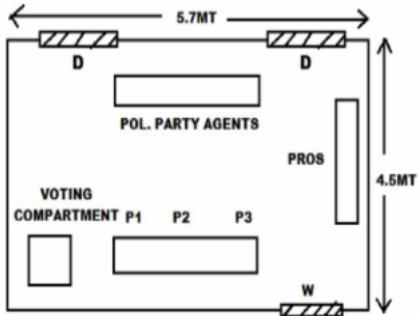

নির্বাচক নিবন্ধন আধিকারিকের স্বাক্ষর

Nazri Naksha

Google Map View

Polling Station Building Front View

Polling Station Front View

Cad View

Key MAP View

1 নাম : শ্রীশ্রীধর গাইন পিতার নাম: শুকদেব গাইন বাড়ির নং : n0126 বয়স : 65 লিঙ্গ : পুরুষ ফটো উপলব্ধ	WB/20/091/669610	2 নাম : শুমিত্র গাইন স্বামীর নাম: শ্রীশ্রীধর গাইন বাড়ির নং : n0126 বয়স : 56 লিঙ্গ : মহিলা ফটো উপলব্ধ	WB/20/091/669618	3 নাম : শ্যামলী গায়ের স্বামীর নাম: কৃষ্ণ গায়ের বাড়ির নং : n0126 বয়স : 44 লিঙ্গ : মহিলা ফটো উপলব্ধ	YMM1127083
4 নাম : শুভেন্দু গায়ের পিতার নাম: শ্রীশ্রীধর গায়ের বাড়ির নং : 65 বয়স : 38 লিঙ্গ : পুরুষ ফটো উপলব্ধ	GGC4380259	5 নাম : সুভেন্দু গাইন পিতার নাম: সুষ্টিধর গাইন বাড়ির নং : n0126 বয়স : 37 লিঙ্গ : পুরুষ ফটো উপলব্ধ	YMM1126960	6 নাম : সংদিয়া গাইন পিতার নাম: বুদ্ধিশ্বর গাইন বাড়ির নং : n0127 বয়স : 45 লিঙ্গ : মহিলা ফটো উপলব্ধ	GGC3643400
7 নাম : দীপঙ্কর গায়ের পিতার নাম: বুদ্ধিশ্বর গায়ের বাড়ির নং : n0127 বয়স : 31 লিঙ্গ : পুরুষ ফটো উপলব্ধ	YMM2121085	8 নাম : দীপঙ্কর গাইন পিতার নাম: ক্ষুদিরাম গাইন বাড়ির নং : 15 বয়স : 37 লিঙ্গ : পুরুষ ফটো উপলব্ধ	YMM1126952	9 নাম : দিপালি গাইন স্বামীর নাম: শুভেন্দু গাইন বাড়ির নং : 65 বয়স : 35 লিঙ্গ : মহিলা ফটো উপলব্ধ	GGC4517082
10 নাম : অজিত গাইন পিতার নাম: দুঃখীরাম গাইন বাড়ির নং : n0130 বয়স : 60 লিঙ্গ : পুরুষ ফটো উপলব্ধ	WB/20/091/669539	11 নাম : কম্পনা গাইন স্বামীর নাম: অজিত গাইন বাড়ির নং : n0130 বয়স : 54 লিঙ্গ : মহিলা ফটো উপলব্ধ	WB/20/091/669426	12 নাম : অমিতাভ গাইন পিতার নাম: অজিত গাইন বাড়ির নং : n0130 বয়স : 33 লিঙ্গ : পুরুষ ফটো উপলব্ধ	YMM1424100
13 নাম : আভা গাইন স্বামীর নাম: ক্ষুদিরাম গাইন বাড়ির নং : n0130 বয়স : 58 লিঙ্গ : মহিলা ফটো উপলব্ধ	WB/20/091/669428	14 নাম : প্রতিমা গাইন স্বামীর নাম: দীপঙ্কর গাইন বাড়ির নং : 15 বয়স : 36 লিঙ্গ : মহিলা ফটো উপলব্ধ	YMM1592484	15 নাম : ক্ষুদিরাম গাইন পিতার নাম: দুঃখীরাম গাইন বাড়ির নং : n0130 বয়স : 66 লিঙ্গ : পুরুষ ফটো উপলব্ধ	YMM2635332
16 নাম : গীতা মণ্ডল স্বামীর নাম: রনজিৎ মণ্ডল বাড়ির নং : n0131 বয়স : 43 লিঙ্গ : মহিলা ফটো উপলব্ধ	GGC3643632	17 নাম : পূজা গাইন পিতার নাম: সঞ্জয় গাইন বাড়ির নং : এন0132 বয়স : 22 লিঙ্গ : মহিলা ফটো উপলব্ধ	YMM3078144	18 নাম : আরতি গায়ের পিতার নাম: মনোরঞ্জন গায়ের বাড়ির নং : n0131 বয়স : 41 লিঙ্গ : মহিলা ফটো উপলব্ধ	WB/20/091/669242
19 নাম : মনোরঞ্জন গায়ের পিতার নাম: দুঃখীরাম গায়ের বাড়ির নং : n0131 বয়স : 56 লিঙ্গ : পুরুষ ফটো উপলব্ধ	GGC1223478	20 নাম : চাঁদ মোহন গায়ের পিতার নাম: দুঃখীরাম গায়ের বাড়ির নং : n0132 বয়স : 74 লিঙ্গ : পুরুষ ফটো উপলব্ধ	WB/20/091/669596	21 নাম : বার্না গায়ের স্বামীর নাম: চাঁদ মোহন গায়ের বাড়ির নং : n0132 বয়স : 67 লিঙ্গ : মহিলা ফটো উপলব্ধ	WB/20/091/669511
22 নাম : সঞ্জয় গায়ের পিতার নাম: চাঁদমোহন গায়ের বাড়ির নং : n0132 বয়স : 48 লিঙ্গ : পুরুষ ফটো উপলব্ধ	GGC3643749	23 নাম : রিনা গায়ের স্বামীর নাম: সঞ্জয় গায়ের বাড়ির নং : n0132 বয়স : 43 লিঙ্গ : মহিলা ফটো উপলব্ধ	GGC4380168	24 নাম : বনশ্রী গােষ স্বামীর নাম: জয়ন্ত গােষ বাড়ির নং : n0107 বয়স : 47 লিঙ্গ : মহিলা ফটো উপলব্ধ	GGC2181097
25 নাম : সৌভিক ঘোষ পিতার নাম: জয়ন্ত ঘোষ বাড়ির নং : n0286 বয়স : 26 লিঙ্গ : পুরুষ ফটো উপলব্ধ	YMM2252229	26 নাম : রীতা ঘোষ স্বামীর নাম: প্রশান্ত ঘোষ বাড়ির নং : n0107 বয়স : 57 লিঙ্গ : মহিলা ফটো উপলব্ধ	WB/20/091/669065	27 নাম : শুভ্র ঘোষ পিতার নাম: প্রশান্ত ঘোষ বাড়ির নং : n0107 বয়স : 37 লিঙ্গ : পুরুষ ফটো উপলব্ধ	GGC3897543
28 নাম : জয়ন্ত ঘোষ পিতার নাম: গোপাল চন্দ্র ঘোষ বাড়ির নং : এন বয়স : 63 লিঙ্গ : পুরুষ ফটো উপলব্ধ	YMM2839314	29 নাম : অঞ্জনা পাইক স্বামীর নাম: প্রশান্ত পাইক বাড়ির নং : এন0164 বয়স : 30 লিঙ্গ : মহিলা ফটো উপলব্ধ	YMM3074416	30 নাম : নিমাই ডাস পিতার নাম: বাসান্ত ডাস বাড়ির নং : n0164 বয়স : 80 লিঙ্গ : পুরুষ ফটো উপলব্ধ	WB/20/091/669322