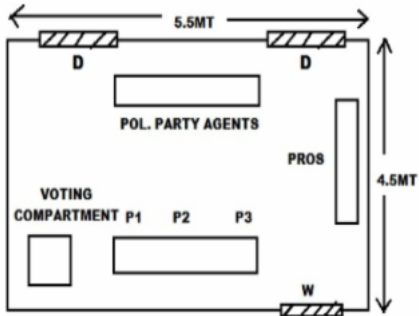

নির্বাচক নিবন্ধন আধিকারিকের স্বাক্ষর

Nazri Naksha

Google Map View

Polling Station Building Front View

Polling Station Front View

Cad View

Key MAP View

1 নাম : অলিহোসেন মেল্যা পিতার নাম: ফজের আলি মেল্যা বাড়ির নং : n0106 বয়স : 52 লিঙ্গ : পুরুষ	GGC3651775 ফটো উপলব্ধ	2 নাম : নিশান্ত কুমার পিতার নাম: দিগেন্দ্র চন্দ্র ঘোষ বাড়ির নং : ফ্ল্যাট জিএ টাওয়ার বি বয়স : 44 লিঙ্গ : পুরুষ	YMM2964336 ফটো উপলব্ধ	3 নাম : মহঃ ইশান পিতার নাম: মহঃ জাইনুল বাড়ির নং : বয়স : 36 লিঙ্গ : পুরুষ	ILJ1640986 ফটো উপলব্ধ
4 নাম : সুদীপ্তা দাস স্বামীর নাম: সৌভিক দাস বাড়ির নং : ফ্ল্যাট নং ২৪জি বয়স : 46 লিঙ্গ : মহিলা	KTF2276061 ফটো উপলব্ধ	5 নাম : অঞ্জলি আগরওয়াল পিতার নাম: দিলীপ কুমার আগরওয়াল বাড়ির নং : পু-18এ, ইডেন কোর্ট বয়স : 30 লিঙ্গ : মহিলা	YMM2378602 ফটো উপলব্ধ	6 নাম : অমিত প্রকাশ পিতার নাম: টুব ডিও পাণ্ডে বাড়ির নং : প্রিমো এ, 7সী, ইডেন কোর্ট বয়স : 46 লিঙ্গ : পুরুষ	IPS1747054 ফটো উপলব্ধ
7 নাম : আকাজকা স্বামীর নাম: অমিত প্রকাশ বাড়ির নং : প্রিমো এ, 7সী, ইডেন কোর্ট বয়স : 44 লিঙ্গ : মহিলা	IPS1747129 ফটো উপলব্ধ	8 নাম : পিতার নাম: বাড়ির নং : 17 এ টাওয়ার বি বয়স : 53 লিঙ্গ : পুরুষ	XKT1317742 ফটো উপলব্ধ	9 নাম : সুনীতা স্বামীর নাম: যুবরাজ বাড়ির নং : 17এ টাওয়ার বি বয়স : 49 লিঙ্গ : মহিলা	XKT1306588 ফটো উপলব্ধ
10 নাম : কবিতা কুণ্ডু স্বামীর নাম: তপন কুণ্ডু বাড়ির নং : ফ্ল্যাট -১২এফ, ইডেন কোর্ট বয়স : 64 লিঙ্গ : মহিলা	YMM2620201 ফটো উপলব্ধ	11 নাম : তপন কুণ্ডু পিতার নাম: দিবাকর কুণ্ডু বাড়ির নং : ফ্ল্যাট -১২ এফ, ইডেন কোর্ট বয়স : 72 লিঙ্গ : পুরুষ	YMM2620235 ফটো উপলব্ধ	12 নাম : নন্দিতা কর স্বামীর নাম: সৌমেন্দ্র নারায়ণ কর বাড়ির নং : 2জি/7, টাওয়ার এফ, ফ্ল্যাট 402 বয়স : 75 লিঙ্গ : মহিলা	XOA2145407 ফটো উপলব্ধ
13 নাম : কাজল নক্ষর স্বামীর নাম: মিতুন নক্ষর বাড়ির নং : n0113 বয়স : 36 লিঙ্গ : মহিলা	YMM1301068 ফটো উপলব্ধ	14 নাম : মিতুন নক্ষর পিতার নাম: অমল নক্ষর বাড়ির নং : n0113 বয়স : 43 লিঙ্গ : পুরুষ	GGC4516902 ফটো উপলব্ধ	15 নাম : মায়ী কথী স্বামীর নাম: জয়কুমার কথী বাড়ির নং : টাওয়ার এ 13 এফ বয়স : 51 লিঙ্গ : মহিলা	YMM2957413 ফটো উপলব্ধ
16 নাম : শ্বেতা কুশাবাহা পিতার নাম: যুবরাজ প্রসাদ কুশাবাহা বাড়ির নং : 17 এ টাওয়ার বি বয়স : 27 লিঙ্গ : মহিলা	YMM2964252 ফটো উপলব্ধ	17 নাম : আকাশ কেদিয়া পিতার নাম: চন্দ্র প্রকাশ কেদিয়া বাড়ির নং : ফ্ল্যাট 9বি বয়স : 33 লিঙ্গ : পুরুষ	YMM2965127 ফটো উপলব্ধ	18 নাম : চন্দ্রমৌলি গন পিতার নাম: সুবির গন বাড়ির নং : Flat No.-20D,Prmo B,Tata বয়স : 25 লিঙ্গ : পুরুষ	YMM2545382 ফটো উপলব্ধ
19 নাম : শর্মিষ্ঠা গুপ্ত স্বামীর নাম: পার্থ প্রতীম গুপ্ত বাড়ির নং : 5এ টাওয়ার এ বয়স : 63 লিঙ্গ : মহিলা	YMM2963650 ফটো উপলব্ধ	20 নাম : পার্থ প্রতীম গুপ্ত পিতার নাম: রথিন্দ্র কুমার গুপ্ত বাড়ির নং : টাওয়ার এ 5এ বয়স : 70 লিঙ্গ : পুরুষ	JVN6089684 ফটো উপলব্ধ	21 নাম : মাহারঞ্খ গ্যারা স্বামীর নাম: কেরশী গ্যারা বাড়ির নং : ফ্ল্যাট নং 6বি,টাওয়ার বি বয়স : 63 লিঙ্গ : মহিলা	ZZC2426245 ফটো উপলব্ধ
22 নাম : তানাজ গ্যারা পিতার নাম: কেরশী গ্যারা বাড়ির নং : ফ্ল্যাট নং 6বি,টাওয়ার বি বয়স : 25 লিঙ্গ : মহিলা	YMM2964732 ফটো উপলব্ধ	23 নাম : কেরশী গ্যারা পিতার নাম: গুস্তাদ গ্যারা বাড়ির নং : ফ্ল্যাট নং 6বি,টাওয়ার বি বয়স : 66 লিঙ্গ : পুরুষ	ZZC2426237 ফটো উপলব্ধ	24 নাম : দরায়স গ্যারা পিতার নাম: কেরসি গ্যারা বাড়ির নং : ফ্ল্যাট নং 6বি,টাওয়ার বি বয়স : 23 লিঙ্গ : পুরুষ	YMM3256062 ফটো উপলব্ধ
25 নাম : অশিম গোষ পিতার নাম: গনেশ্বর গোষ বাড়ির নং : ফ্ল্যাট 5 ই টাওয়ার এ বয়স : 67 লিঙ্গ : পুরুষ	YMM2964187 ফটো উপলব্ধ	26 নাম : কশীরা গোষ অন্যান্য: অশিম গোষ বাড়ির নং : ফ্ল্যাট 5 ই টাওয়ার এ বয়স : 58 লিঙ্গ : মহিলা	YMM2966075 ফটো উপলব্ধ	27 নাম : সৌভিক ঘোষ পিতার নাম: শ্যামল বরণ ঘোষ বাড়ির নং : 18ডি, টাওয়ার বি বয়স : 42 লিঙ্গ : পুরুষ	ZYR3069747 ফটো উপলব্ধ
28 নাম : সোনালী চক্রবর্তী স্বামীর নাম: জয়ন্ত কুমার চক্রবর্তী বাড়ির নং : ফ্ল্যাট নং 13সি টাওয়ার সি বয়স : 42 লিঙ্গ : মহিলা	GDD2706687 ফটো উপলব্ধ	29 নাম : জয়ন্ত কুমার চক্রবর্তী পিতার নাম: জয়দেব চক্রবর্তী বাড়ির নং : ফ্ল্যাট 13সি টাওয়ার সি বয়স : 48 লিঙ্গ : পুরুষ	LMW3403201 ফটো উপলব্ধ	30 নাম : সন্ধ্যা চক্রবর্তী স্বামীর নাম: পুষ্পেন্দ্র নারায়ণ চক্রবর্তী বাড়ির নং : বি 6এ টাওয়ার বি বয়স : 59 লিঙ্গ : মহিলা	YMM2962355 ফটো উপলব্ধ