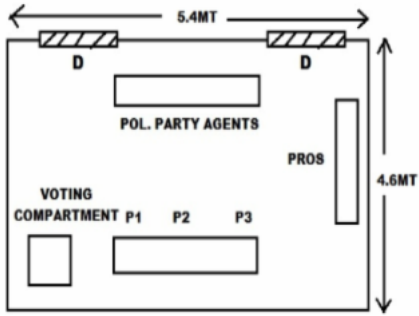

নির্বাচক নিবন্ধন আধিকারিকের স্বাক্ষর

Nazri Naksha

Google Map View

Polling Station Building Front View

Polling Station Front View

Cad View

Key MAP View

বিধানসভা নির্বাচনক্ষেত্রের নং, নাম : 115-রাজারহাট নিউটাউন
ভাগ নং, নাম : 1-সর্দার পাড়া (পূর্ব পশ্চিম)