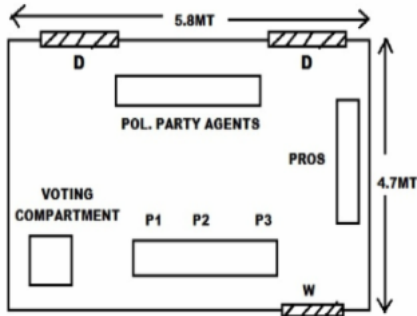

নির্বাচক নিবন্ধন আধিকারিকের স্বাক্ষর

Nazri Naksha

Google Map View

Polling Station Building Front View

Polling Station Front View

Cad View

Key MAP View

1 নাম : মোমেনা বিবি স্বামীর নাম : কামেল উদ্দিন মোল্লা বাড়ির নং : n0177 বয়স : 42 লিঙ্গ : মহিলা	GGC3788486 ফটো উপলব্ধ	2 নাম : রাবিয়া বিবি স্বামীর নাম : আবুল মোল্লা বাড়ির নং : n0174 বয়স : 42 লিঙ্গ : মহিলা	GGC3643053 ফটো উপলব্ধ	3 নাম : নুরমহমাদ মোল্লা পিতার নাম : মোজাম আলি বাড়ির নং : n0154 বয়স : 30 লিঙ্গ : পুরুষ	YMM2259000 ফটো উপলব্ধ
4 নাম : বেবি খাতুন পিতার নাম : বাপি মোড়ল বাড়ির নং : n0153 বয়স : 26 লিঙ্গ : মহিলা	YMM2281822 ফটো উপলব্ধ	5 নাম : আপচের আলি মোল্লা পিতার নাম : মনসুর আলি বাড়ির নং : n0129 বয়স : 27 লিঙ্গ : পুরুষ	YMM2237014 ফটো উপলব্ধ	6 নাম : আফরুজা বিবি স্বামীর নাম : আশের মোল্লা বাড়ির নং : n0118 বয়স : 27 লিঙ্গ : মহিলা	YMM2260545 ফটো উপলব্ধ
7 নাম : আসিফ আলি ফকির পিতার নাম : আকবর আলি ফকির বাড়ির নং : এন বয়স : 24 লিঙ্গ : পুরুষ	YMM2745958 ফটো উপলব্ধ	8 নাম : ফারুক আলি মোল্লা পিতার নাম : সিরাজ আলি মোল্লা বাড়ির নং : এন বয়স : 28 লিঙ্গ : পুরুষ	YMM2758555 ফটো উপলব্ধ	9 নাম : রাকিবুল ইসলাম পিতার নাম : আবুল মোল্লা বাড়ির নং : এন বয়স : 26 লিঙ্গ : পুরুষ	YMM2750362 ফটো উপলব্ধ
10 নাম : রাকিবুল ইসলাম পিতার নাম : কামেল উদ্দিন মোল্লা বাড়ির নং : এন বয়স : 24 লিঙ্গ : পুরুষ	YMM2774271 ফটো উপলব্ধ	11 নাম : আসুরা খাতুন স্বামীর নাম : সমসুদ্দিন আলি মোল্লা বাড়ির নং : এন বয়স : 27 লিঙ্গ : মহিলা	YMM2755791 ফটো উপলব্ধ	12 নাম : মোমেনা খাতুন স্বামীর নাম : খুরশিদ আব্বাস মোল্লা বাড়ির নং : এন বয়স : 25 লিঙ্গ : মহিলা	YMM2747467 ফটো উপলব্ধ
13 নাম : নাজমা খাতুন স্বামীর নাম : রাকিবুল ইসলাম বাড়ির নং : এন বয়স : 25 লিঙ্গ : মহিলা	YMM2766939 ফটো উপলব্ধ	14 নাম : নাজিমা খাতুন পিতার নাম : সুহেল আলি মোল্লা বাড়ির নং : গাড়াগাতি বয়স : 27 লিঙ্গ : মহিলা	YMM2911691 ফটো উপলব্ধ	15 নাম : আরসেদ আলি গাইন পিতার নাম : মোকসেদ আলি গাইন বাড়ির নং : এন বয়স : 47 লিঙ্গ : পুরুষ	YMM2756112 ফটো উপলব্ধ
16 নাম : আসানুর গাইন পিতার নাম : আরসেদ আলি গাইন বাড়ির নং : না বয়স : 23 লিঙ্গ : পুরুষ	YMM2944379 ফটো উপলব্ধ	17 নাম : রবিউল গোলদার পিতার নাম : রহমান গোলদার বাড়ির নং : n0103 বয়স : 23 লিঙ্গ : পুরুষ	YMM2931491 ফটো উপলব্ধ	18 নাম : তাজমিরা খাতুন পিতার নাম : সিরাজুল মোল্লা বাড়ির নং : 023 বয়স : 21 লিঙ্গ : মহিলা	YMM3139151 ফটো উপলব্ধ
19 নাম : পিয়ালী গোস্বামী স্বামীর নাম : দীবেন্দু গোস্বামী বাড়ির নং : n0195 বয়স : 30 লিঙ্গ : মহিলা	YWL1676972 ফটো উপলব্ধ	20 নাম : দিবেন্দু গোস্বামী পিতার নাম : দীনবন্দু গোস্বামী বাড়ির নং : n0196 বয়স : 41 লিঙ্গ : পুরুষ	JQK2385904 ফটো উপলব্ধ	21 নাম : বাপি দাস মায়ের নাম : আশুতোষ দাস বাড়ির নং : n0155 বয়স : 30 লিঙ্গ : পুরুষ	YMM2250132 ফটো উপলব্ধ
22 নাম : মোহম্মদ জাব্বার পিতার নাম : মোহম্মদ নাসের বাড়ির নং : এন বয়স : 49 লিঙ্গ : পুরুষ	YMM2775252 ফটো উপলব্ধ	23 নাম : সন্ধ্যারানী দাস স্বামীর নাম : শরৎ দাস বাড়ির নং : n0168 বয়স : 55 লিঙ্গ : মহিলা	GGC3025731 ফটো উপলব্ধ	24 নাম : প্রতিমা দাস স্বামীর নাম : রাজেন দাস বাড়ির নং : n0166 বয়স : 35 লিঙ্গ : মহিলা	YMM1299817 ফটো উপলব্ধ
25 নাম : রাজেন দাস পিতার নাম : শরৎ দাস বাড়ির নং : n0165 বয়স : 40 লিঙ্গ : পুরুষ	YMM1299296 ফটো উপলব্ধ	26 নাম : অংশুমান দাস পিতার নাম : প্রিয়রঞ্জন দাস বাড়ির নং : 11 বয়স : 46 লিঙ্গ : পুরুষ	YMM2828663 ফটো উপলব্ধ	27 নাম : লক্ষ্মী দে স্বামীর নাম : শংকর দে বাড়ির নং : এন বয়স : 40 লিঙ্গ : মহিলা	YMM2768968 ফটো উপলব্ধ
28 নাম : সমর দে পিতার নাম : শংকর দে বাড়ির নং : এন0041 বয়স : 23 লিঙ্গ : পুরুষ	YMM3030004 ফটো উপলব্ধ	29 নাম : সুজাতা মন্ডল (বাইন) স্বামীর নাম : পরিমল মন্ডল বাড়ির নং : n0009 বয়স : 37 লিঙ্গ : মহিলা	YMM1815554 ফটো উপলব্ধ	30 নাম : পরিমল মোগুল পিতার নাম : সুশীল মোগুল বাড়ির নং : n0009 বয়স : 38 লিঙ্গ : পুরুষ	GGC3898228 ফটো উপলব্ধ