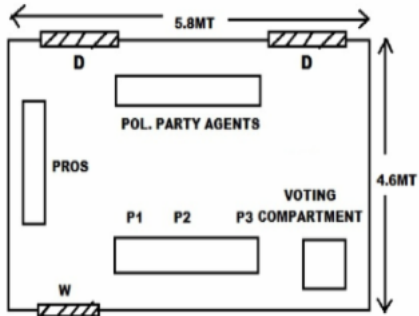

নির্বাচক নিবন্ধন আধিকারিকের স্বাক্ষর

Nazri Naksha

Google Map View

Polling Station Building Front View

Polling Station Front View

Cad View

Key MAP View

1 নাম : সেরিনা বিবি স্বামীর নাম: আজান আলি মোল্লা বাড়ির নং : n0164 বয়স : 33 লিঙ্গ : মহিলা	YMM1410695 ফটো উপলব্ধ	2 নাম : মনিষা নস্কর পিতার নাম: তপন নস্কর বাড়ির নং : এন00 বয়স : 22 লিঙ্গ : মহিলা	YMM3195591 ফটো উপলব্ধ	3 নাম : স্বপন নস্কর পিতার নাম: মঙ্গল নস্কর বাড়ির নং : n0005 বয়স : 53 লিঙ্গ : পুরুষ	YMM2624880 ফটো উপলব্ধ
4 নাম : শ্রাবনী নস্কর পিতার নাম: স্বপন নস্কর বাড়ির নং : n0005 বয়স : 31 লিঙ্গ : মহিলা	YMM2070316 ফটো উপলব্ধ	5 নাম : শঙ্করী নস্কর স্বামীর নাম: স্বপন নস্কর বাড়ির নং : n0005 বয়স : 51 লিঙ্গ : মহিলা	YMM2624906 ফটো উপলব্ধ	6 নাম : সুসীতা মণ্ডল পিতার নাম: সঞ্জয় মণ্ডল বাড়ির নং : n0059 বয়স : 28 লিঙ্গ : মহিলা	YMM2070464 ফটো উপলব্ধ
7 নাম : সাবিত্রী মন্ডল স্বামীর নাম: সঞ্জয় মণ্ডল বাড়ির নং : n0059 বয়স : 50 লিঙ্গ : মহিলা	YMM3407897 ফটো উপলব্ধ	8 নাম : সঞ্জয় মণ্ডল পিতার নাম: ভূপেন মণ্ডল বাড়ির নং : চকপাচারিয়া বয়স : 56 লিঙ্গ : পুরুষ	YMM3346004 ফটো উপলব্ধ	9 নাম : স্বপন মন্ডল পিতার নাম: নগেন মন্ডল বাড়ির নং : n0059 বয়স : 59 লিঙ্গ : পুরুষ	YMM2637585 ফটো উপলব্ধ
10 নাম : রাধা রানী মন্ডল স্বামীর নাম: স্বপন মন্ডল বাড়ির নং : n0059 বয়স : 55 লিঙ্গ : মহিলা	YMM2637569 ফটো উপলব্ধ	11 নাম : রাকেশ মন্ডল পিতার নাম: স্বপন মন্ডল বাড়ির নং : 103 বয়স : 22 লিঙ্গ : পুরুষ	YMM3099371 ফটো উপলব্ধ	12 নাম : কল্যাণ মন্ডল পিতার নাম: সঞ্জয় মন্ডল বাড়ির নং : 224 বয়স : 23 লিঙ্গ : পুরুষ	YMM3057494 ফটো উপলব্ধ
13 নাম : ভীম নস্কর পিতার নাম: ভিখু নস্কর বাড়ির নং : n0009 বয়স : 57 লিঙ্গ : পুরুষ	YMM2639052 ফটো উপলব্ধ	14 নাম : মোহিনী নস্কর স্বামীর নাম: ভীম নস্কর বাড়ির নং : n0009 বয়স : 49 লিঙ্গ : মহিলা	YMM2638310 ফটো উপলব্ধ	15 নাম : পীযুষ নস্কর পিতার নাম: অর্জুন নস্কর বাড়ির নং : এন বয়স : 26 লিঙ্গ : পুরুষ	YMM2242022 ফটো উপলব্ধ
16 নাম : তারক দাসী নস্কর পিতার নাম: ভিকু নস্কর বাড়ির নং : n0009 বয়স : 90 লিঙ্গ : পুরুষ	GGC2176451 ফটো উপলব্ধ	17 নাম : সমর নস্কর পিতার নাম: পবন নস্কর বাড়ির নং : n0019 বয়স : 40 লিঙ্গ : পুরুষ	GGC3653318 ফটো উপলব্ধ	18 নাম : পালানী নস্কর স্বামীর নাম: পবন নস্কর বাড়ির নং : n0019 বয়স : 65 লিঙ্গ : মহিলা	YMM2637627 ফটো উপলব্ধ
19 নাম : সুকুমার নস্কর পিতার নাম: পবন নস্কর বাড়ির নং : এন বয়স : 45 লিঙ্গ : পুরুষ	GGC2175347 ফটো উপলব্ধ	20 নাম : অর্জুন নস্কর পিতার নাম: ভিখু নস্কর বাড়ির নং : n0009 বয়স : 56 লিঙ্গ : পুরুষ	YMM2638187 ফটো উপলব্ধ	21 নাম : ডলি নস্কর স্বামীর নাম: সুকুমার নস্কর বাড়ির নং : এন বয়স : 32 লিঙ্গ : মহিলা	YMM1596162 ফটো উপলব্ধ
22 নাম : ছয়া লস্কর স্বামীর নাম: সহদেব নস্কর বাড়ির নং : n0009 বয়স : 41 লিঙ্গ : মহিলা	GGC3037744 ফটো উপলব্ধ	23 নাম : শম্ভু লস্কর পিতার নাম: ভিকু নস্কর বাড়ির নং : n0009 বয়স : 36 লিঙ্গ : পুরুষ	YMM0745174 ফটো উপলব্ধ	24 নাম : জদুনাথ নস্কর পিতার নাম: পবন নস্কর বাড়ির নং : এন বয়স : 42 লিঙ্গ : পুরুষ	GGC3037918 ফটো উপলব্ধ
25 নাম : সহদেব নস্কর পিতার নাম: ভিকুপদ নস্কর বাড়ির নং : n0009 বয়স : 53 লিঙ্গ : পুরুষ	WB/20/091/687449 ফটো উপলব্ধ	26 নাম : প্রণতি নস্কর স্বামীর নাম: অর্জুন নস্কর বাড়ির নং : n0009 বয়স : 42 লিঙ্গ : মহিলা	GGC3037736 ফটো উপলব্ধ	27 নাম : শ্রাবন্তী নস্কর স্বামীর নাম: প্রদীপ নস্কর বাড়ির নং : n0009 বয়স : 34 লিঙ্গ : মহিলা	YMM1769900 ফটো উপলব্ধ
28 নাম : কবিতা মন্ডল স্বামীর নাম: কার্তিক মন্ডল বাড়ির নং : না বয়স : 44 লিঙ্গ : মহিলা	YMM0978817 ফটো উপলব্ধ	29 নাম : কার্তিক মণ্ডল পিতার নাম: গয়ারাম মণ্ডল বাড়ির নং : না বয়স : 43 লিঙ্গ : পুরুষ	GGC3038510 ফটো উপলব্ধ	30 নাম : কোয়েল মন্ডল পিতার নাম: কার্তিক মন্ডল বাড়ির নং : 120 বয়স : 23 লিঙ্গ : মহিলা	YMM3174877 ফটো উপলব্ধ