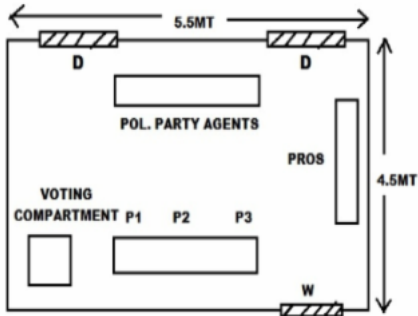

নির্বাচক নিবন্ধন আধিকারিকের স্বাক্ষর

Nazri Naksha

Google Map View

Polling Station Building Front View

Polling Station Front View

Cad View

Key MAP View

1 নাম : আতাউদ্দিন মোল্লা পিতার নাম: সুলতান মোল্লা বাড়ির নং : n0135 বয়স : 48 লিঙ্গ : পুরুষ	WB/20/091/663055	ফটো উপলব্ধ	2 নাম : নেহরজন বিবি স্বামীর নাম: মসুদাআলী বাড়ির নং : n0138 বয়স : 70 লিঙ্গ : মহিলা	WB/20/091/663475	ফটো উপলব্ধ	3 নাম : রজজাক আলী পিতার নাম: মসুদাআলী মেল্যা বাড়ির নং : n0138 বয়স : 48 লিঙ্গ : পুরুষ	WB/20/091/663343	ফটো উপলব্ধ
4 নাম : আজিদা বিবি স্বামীর নাম: সাহাদালী মোল্লা বাড়ির নং : n0058 বয়স : 49 লিঙ্গ : মহিলা	WB/20/091/663262	ফটো উপলব্ধ	5 নাম : গিয়াসউদ্দিন মোল্যা পিতার নাম: সাহাদ আলি মোল্লা বাড়ির নং : বালিগোড়ি বয়স : 30 লিঙ্গ : পুরুষ	YMM1770866	ফটো উপলব্ধ	6 নাম : আনোয়ারা বিবি স্বামীর নাম: জাহাঙ্গীর মোল্লা বাড়ির নং : n0078 বয়স : 31 লিঙ্গ : মহিলা	YMM1770932	ফটো উপলব্ধ
7 নাম : লতীমনবীবি স্বামীর নাম: মওলা সাংপুই বাড়ির নং : n0090 বয়স : 78 লিঙ্গ : মহিলা	GGC2174530	ফটো উপলব্ধ	8 নাম : হন্নন সাংপুই পিতার নাম: মওলা সাংপুই বাড়ির নং : n0090 বয়স : 37 লিঙ্গ : পুরুষ	GGC4379251	ফটো উপলব্ধ	9 নাম : মাঝিয়া বিবি স্বামীর নাম: হান্নন সাংপুই বাড়ির নং : n0090 বয়স : 31 লিঙ্গ : মহিলা	YMM1596873	ফটো উপলব্ধ
10 নাম : মনোয়ারা বিবি স্বামীর নাম: মাজেদ আলি মোল্যা বাড়ির নং : n0094 বয়স : 33 লিঙ্গ : মহিলা	YMM1771047	ফটো উপলব্ধ	11 নাম : আবদুল জব্বার মেল্যা মায়ের নাম: জসিমা বিবি বাড়ির নং : n0094 বয়স : 42 লিঙ্গ : পুরুষ	GGC3639952	ফটো উপলব্ধ	12 নাম : ফতেমা বিবি স্বামীর নাম: আলিম সাংপুই বাড়ির নং : সাংপুই পাড়া বয়স : 70 লিঙ্গ : মহিলা	GGC2245272	ফটো উপলব্ধ
13 নাম : আকলিমা বিবি স্বামীর নাম: আলিম সাংপুই বাড়ির নং : n0108 বয়স : 29 লিঙ্গ : মহিলা	YMM1938430	ফটো উপলব্ধ	14 নাম : রীনা বিবি স্বামীর নাম: আলি হোসেন মোল্লা বাড়ির নং : n0076 বয়স : 35 লিঙ্গ : মহিলা	YMM1134113	ফটো উপলব্ধ	15 নাম : ফুলিমা বিবি স্বামীর নাম: নাজিমদ্দিন গাজী বাড়ির নং : বালিগড়ি, গাজী পাড়া বয়স : 37 লিঙ্গ : মহিলা	YMM1596964	ফটো উপলব্ধ
16 নাম : সয়রা বিবি স্বামীর নাম: মঈনুভর গজি বাড়ির নং : n0093 বয়স : 80 লিঙ্গ : মহিলা	WB/20/091/663466	ফটো উপলব্ধ	17 নাম : নাছরিম বেগম স্বামীর নাম: আহিষ আলি সাফুই বাড়ির নং : n0168 বয়স : 40 লিঙ্গ : মহিলা	YMM1770890	ফটো উপলব্ধ	18 নাম : নাসিমা বিবি স্বামীর নাম: বাবলু ঢালী বাড়ির নং : n0140 বয়স : 34 লিঙ্গ : মহিলা	YMM1271584	ফটো উপলব্ধ
19 নাম : জিয়াউল বকর পিতার নাম: দীনমহম্মাদ বাড়ির নং : n0140 বয়স : 34 লিঙ্গ : পুরুষ	YMM1133974	ফটো উপলব্ধ	20 নাম : ফিরোজউল রহমান পিতার নাম: দীন মোহঃ মোল্যা বাড়ির নং : n0140 বয়স : 36 লিঙ্গ : পুরুষ	GGC4514618	ফটো উপলব্ধ	21 নাম : সাহিদা বিবি স্বামীর নাম: দৌলত মোল্লা বাড়ির নং : n0140 বয়স : 35 লিঙ্গ : মহিলা	YMM1304583	ফটো উপলব্ধ
22 নাম : মমুদা বিবি স্বামীর নাম: দীনমহম্মাদ বাড়ির নং : n0140 বয়স : 56 লিঙ্গ : মহিলা	WB/20/091/663235	ফটো উপলব্ধ	23 নাম : ডিন স্হম্মাদ পিতার নাম: ছফর আলী মেল্যা বাড়ির নং : n0140 বয়স : 61 লিঙ্গ : পুরুষ	WB/20/091/663077	ফটো উপলব্ধ	24 নাম : মৌরজন খাল্লাত পিতার নাম: কেসমত ঢালী বাড়ির নং : n0095 বয়স : 49 লিঙ্গ : মহিলা	WB/20/091/663272	ফটো উপলব্ধ
25 নাম : ছইলদ্দিন লঙ্কর পিতার নাম: মিনাজউদ্দিন লঙ্কর বাড়ির নং : বালিগড়ি বয়স : 57 লিঙ্গ : পুরুষ	YMM3236957	ফটো উপলব্ধ	26 নাম : সফিকউল লঙ্কর পিতার নাম: মিনাজউদ্দিন লঙ্কর বাড়ির নং : n0140 বয়স : 41 লিঙ্গ : পুরুষ	GGC3018199	ফটো উপলব্ধ	27 নাম : অসরফ আলি লঙ্কর পিতার নাম: মোলাম লঙ্কর বাড়ির নং : n0145 বয়স : 42 লিঙ্গ : পুরুষ	GGC3017498	ফটো উপলব্ধ
28 নাম : সানেশ বেগম স্বামীর নাম: আলিমুল লঙ্কর বাড়ির নং : n0143 বয়স : 35 লিঙ্গ : মহিলা	YMM1596907	ফটো উপলব্ধ	29 নাম : নাসির লঙ্কর পিতার নাম: আব্দুল লঙ্কর বাড়ির নং : n0143 বয়স : 43 লিঙ্গ : পুরুষ	GGC3018165	ফটো উপলব্ধ	30 নাম : সালাউদ্দিন লঙ্কর পিতার নাম: মহিউদ্দিন লঙ্কর বাড়ির নং : n0143 বয়স : 32 লিঙ্গ : পুরুষ	YMM1771146	ফটো উপলব্ধ