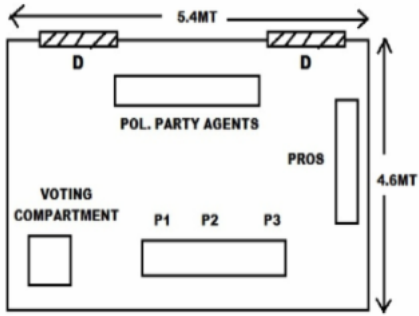

নির্বাচক নিবন্ধন আধিকারিকের স্বাক্ষর

Nazri Naksha

Google Map View

Polling Station Building Front View

Polling Station Front View

Cad View

Key MAP View

1 নাম : রেবেকা খাতুন পিতার নাম: মোঃ মহিউদ্দিন মোল্লা বাড়ির নং : পাথর ঘাটা বয়স : 31 লিঙ্গ : মহিলা	TDM1673854 ফটো উপলব্ধ	2 নাম : রাখী (মন্ডল)বিশ্বাস স্বামীর নাম: পাঁচু মন্ডল বাড়ির নং : এন বয়স : 32 লিঙ্গ : মহিলা	TDM1868843 ফটো উপলব্ধ	3 নাম : পারমিতা ওবা স্বামীর নাম: বিজন ওবা বাড়ির নং : এন0100 বয়স : 50 লিঙ্গ : মহিলা	YMM3126760 ফটো উপলব্ধ
4 নাম : জয়ন্তী কয়াল স্বামীর নাম: বিশ্বজিৎ কয়াল বাড়ির নং : এন বয়স : 27 লিঙ্গ : মহিলা	YMM2341113 ফটো উপলব্ধ	5 নাম : বিশ্বজিৎ কয়াল পিতার নাম: দীলিপ কয়াল বাড়ির নং : n0184 বয়স : 33 লিঙ্গ : পুরুষ	YMM1597764 ফটো উপলব্ধ	6 নাম : সুসিতা কর্মকার স্বামীর নাম: কৃষ্ণেন্দু কর্মকার বাড়ির নং : N0165 বয়স : 31 লিঙ্গ : মহিলা	YMM2753390 ফটো উপলব্ধ
7 নাম : সুমন কর্মকার পিতার নাম: গণেশ কর্মকার বাড়ির নং : N0152 বয়স : 24 লিঙ্গ : পুরুষ	YMM2754174 ফটো উপলব্ধ	8 নাম : কুলু কর্মকার স্বামীর নাম: বিশ্বজিৎ কর্মকার বাড়ির নং : পাথরঘাটা বয়স : 33 লিঙ্গ : মহিলা	YMM2924652 ফটো উপলব্ধ	9 নাম : রিমা কর্মকার পিতার নাম: সুব্রত কর্মকার বাড়ির নং : এন0155 বয়স : 23 লিঙ্গ : মহিলা	YMM2918134 ফটো উপলব্ধ
10 নাম : দীপন কর্মকার পিতার নাম: গোকুল কর্মকার বাড়ির নং : 1 বয়স : 23 লিঙ্গ : পুরুষ	YMM2930683 ফটো উপলব্ধ	11 নাম : বনি কর্মকার স্বামীর নাম: দেবাশিষ কর্মকার বাড়ির নং : N0154 বয়স : 33 লিঙ্গ : মহিলা	TFE2078897 ফটো উপলব্ধ	12 নাম : সুমিত্রা কর্মকার স্বামীর নাম: প্রদীপ কর্মকার বাড়ির নং : এন0124 বয়স : 28 লিঙ্গ : মহিলা	YMM3167319 ফটো উপলব্ধ
13 নাম : সুলতা কসরকার স্বামীর নাম: অমলেন্দু কসরকার বাড়ির নং : n0029 বয়স : 48 লিঙ্গ : মহিলা	WB/20/091/777248 ফটো উপলব্ধ	14 নাম : অমীয় সরকার পিতার নাম: অমলেন্দু সরকার বাড়ির নং : n0029 বয়স : 31 লিঙ্গ : পুরুষ	YMM1771823 ফটো উপলব্ধ	15 নাম : অমলেন্দু কসরকার পিতার নাম: অমল্য কসরকার বাড়ির নং : n0029 বয়স : 55 লিঙ্গ : পুরুষ	GGC1191832 ফটো উপলব্ধ
16 নাম : বিপদ তারন কোনাই পিতার নাম: অতয়পদ কোনাই বাড়ির নং : n0226 বয়স : 71 লিঙ্গ : পুরুষ	YMM2071850 ফটো উপলব্ধ	17 নাম : ছবি কোনাই স্বামীর নাম: বিপদ তারন কোনাই বাড়ির নং : n0227 বয়স : 64 লিঙ্গ : মহিলা	YMM2071868 ফটো উপলব্ধ	18 নাম : খোকন চন্দ্র কোনাই পিতার নাম: বিপদ তারন কোনাই বাড়ির নং : n0228 বয়স : 43 লিঙ্গ : পুরুষ	YMM2071876 ফটো উপলব্ধ
19 নাম : দেবাশীষ কোনাই পিতার নাম: বিপদ তারন কোনাই বাড়ির নং : n0229 বয়স : 36 লিঙ্গ : পুরুষ	YMM2071884 ফটো উপলব্ধ	20 নাম : নাফিসা খাতুন স্বামীর নাম: তাজুল মোল্লা বাড়ির নং : কয়না অটি বয়স : 28 লিঙ্গ : মহিলা	YMM3171758 ফটো উপলব্ধ	21 নাম : কাজল ঘাট স্বামীর নাম: বিক্রম ঘাট বাড়ির নং : n0189 বয়স : 52 লিঙ্গ : মহিলা	DKN5062823 ফটো উপলব্ধ
22 নাম : বিসু ঘাট পিতার নাম: বিক্রম ঘাট বাড়ির নং : n0190 বয়স : 38 লিঙ্গ : পুরুষ	YMM1597830 ফটো উপলব্ধ	23 নাম : শুভ ঘাট পিতার নাম: বিক্রম ঘাট বাড়ির নং : n0188 বয়স : 34 লিঙ্গ : পুরুষ	YMM1977404 ফটো উপলব্ধ	24 নাম : বর্না চক্রবর্তী স্বামীর নাম: লক্ষীকান্ত চক্রবর্তী বাড়ির নং : n0008 বয়স : 56 লিঙ্গ : মহিলা	YMM2829463 ফটো উপলব্ধ
25 নাম : আনন্দ চক্রবর্তী পিতার নাম: বিভূতি চক্রবর্তী বাড়ির নং : n0001 বয়স : 76 লিঙ্গ : পুরুষ	GGC3636073 ফটো উপলব্ধ	26 নাম : শঙ্কর চক্রবর্তী পিতার নাম: জহর চক্রবর্তী বাড়ির নং : n0006 বয়স : 56 লিঙ্গ : পুরুষ	YMM3131695 ফটো উপলব্ধ	27 নাম : ববিতা দাস স্বামীর নাম: অঞ্জন দাস বাড়ির নং : এন0001 বয়স : 24 লিঙ্গ : মহিলা	YMM2710754 ফটো উপলব্ধ
28 নাম : সুপ্রিয় চক্রবর্তী পিতার নাম: দিলীপ চক্রবর্তী বাড়ির নং : n0048 বয়স : 32 লিঙ্গ : পুরুষ	YMM1426048 ফটো উপলব্ধ	29 নাম : সুমন্ত চক্রবর্তী পিতার নাম: তরন চক্রবর্তী বাড়ির নং : 89/1 বয়স : 30 লিঙ্গ : পুরুষ	YMM1771831 ফটো উপলব্ধ	30 নাম : সুস্মিতা চক্রবর্তী স্বামীর নাম: তনয় রাজীব চক্রবর্তী বাড়ির নং : n0044 বয়স : 29 লিঙ্গ : মহিলা	YMM2338101 ফটো উপলব্ধ