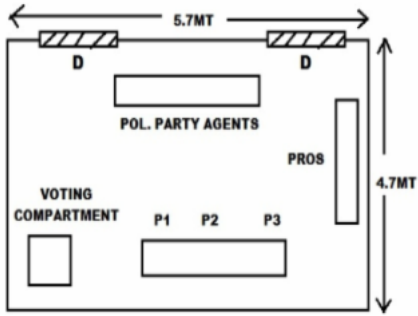

নির্বাচক নিবন্ধন আধিকারিকের স্বাক্ষর

Nazri Naksha

Google Map View

Polling Station Building Front View

Polling Station Front View

Cad View

Key MAP View

1 নাম : মইনুর মোল্লা পিতার নাম : মোল্লা জামির আলী বাড়ির নং : n0028 বয়স : 40 লিঙ্গ : পুরুষ	YMM1426238 ফটো উপলব্ধ	2 নাম : রেজিনা বিবি স্বামীর নাম : রেজিনা বিবি বাড়ির নং : n0028 বয়স : 35 লিঙ্গ : মহিলা	YMM1772300 ফটো উপলব্ধ	3 নাম : নবীন কুমার সিং পিতার নাম : উমা শংকর সিং বাড়ির নং : চিত্রকূট হাইটস বয়স : 44 লিঙ্গ : পুরুষ	ZUG0625905 ফটো উপলব্ধ
4 নাম : নূরুসসা বিবি স্বামীর নাম : মোকাজল হোসেন বাড়ির নং : n0029 বয়স : 37 লিঙ্গ : মহিলা	YMM2072049 ফটো উপলব্ধ	5 নাম : প্রেম প্রকাশ পিতার নাম : সন্তোষ কুমার ঘোষ বাড়ির নং : ফ্ল্যাট নং-1601, টৌর-3 বয়স : 43 লিঙ্গ : পুরুষ	YMM2377893 ফটো উপলব্ধ	6 নাম : সাহানারা বিবি স্বামীর নাম : বাপু মোল্লা বাড়ির নং : 0057 বয়স : 27 লিঙ্গ : মহিলা	YMM2671964 ফটো উপলব্ধ
7 নাম : সামিয়া বিবি স্বামীর নাম : সেখ ইসরাইল বাড়ির নং : 0057 বয়স : 27 লিঙ্গ : মহিলা	YMM2671071 ফটো উপলব্ধ	8 নাম : জাহানারা বিবি স্বামীর নাম : আলিনুর মোল্যা বাড়ির নং : n0025 বয়স : 42 লিঙ্গ : মহিলা	YMM1135466 ফটো উপলব্ধ	9 নাম : সোমনাথ অধিকারী পিতার নাম : দিলীপ অধিকারী বাড়ির নং : 0052 বয়স : 47 লিঙ্গ : পুরুষ	YMM3171683 ফটো উপলব্ধ
10 নাম : দিলীপ অধিকারী পিতার নাম : রাধাকান্ত অধিকারী বাড়ির নং : এন বয়স : 70 লিঙ্গ : পুরুষ	YMM2949048 ফটো উপলব্ধ	11 নাম : ঋষভ বিশ্বাস পিতার নাম : কল্যাণ কুমার বিশ্বাস বাড়ির নং : এন00 বয়স : 20 লিঙ্গ : পুরুষ	YMM3204278 ফটো উপলব্ধ	12 নাম : প্রিয়া সর্দার স্বামীর নাম : নব কুমার সর্দার বাড়ির নং : এন00 বয়স : 25 লিঙ্গ : মহিলা	YMM3177813 ফটো উপলব্ধ
13 নাম : রিমা বিশ্বাস পিতার নাম : অখিল কুমার বিশ্বাস বাড়ির নং : এন00 বয়স : 24 লিঙ্গ : মহিলা	YMM3177979 ফটো উপলব্ধ	14 নাম : পাপিয়া সরদার পিতার নাম : রখীন সরদার বাড়ির নং : এন00 বয়স : 29 লিঙ্গ : মহিলা	YMM2896959 ফটো উপলব্ধ	15 নাম : সঙ্গীতা অধিকারী পিতার নাম : বিশ্বজিৎ সিংহ বাড়ির নং : এন00 বয়স : 40 লিঙ্গ : মহিলা	IUE2249613 ফটো উপলব্ধ
16 নাম : মৈত্রেয়ী বিশ্বাস পিতার নাম : নিখিল বিশ্বাস বাড়ির নং : এন00 বয়স : 24 লিঙ্গ : মহিলা	YMM3177169 ফটো উপলব্ধ	17 নাম : সীমা বিশ্বাস পিতার নাম : অখিল কুমার বিশ্বাস বাড়ির নং : এন00 বয়স : 22 লিঙ্গ : মহিলা	YMM3177540 ফটো উপলব্ধ	18 নাম : সুধারানি অধিকারী স্বামীর নাম : দিলীপ অধিকারী বাড়ির নং : এন বয়স : 62 লিঙ্গ : মহিলা	YMM2740629 ফটো উপলব্ধ
19 নাম : রাজিব অধিকারী পিতার নাম : দিলীপ অধিকারী বাড়ির নং : এন বয়স : 43 লিঙ্গ : পুরুষ	YMM2733558 ফটো উপলব্ধ	20 নাম : সাবিনা ইয়াসমিন স্বামীর নাম : সামসুদ্দিন মোল্লা বাড়ির নং : পাথরঘাটা বয়স : 25 লিঙ্গ : মহিলা	YMM3030897 ফটো উপলব্ধ	21 নাম : সবিরুল ইসলাম পিতার নাম : নজরুল মোল্লা বাড়ির নং : এন00 বয়স : 26 লিঙ্গ : পুরুষ	YMM3110905 ফটো উপলব্ধ
22 নাম : সুধা রানী কয়াল স্বামীর নাম : গোপাল চন্দ্র কয়াল বাড়ির নং : 50 বয়স : 58 লিঙ্গ : মহিলা	YMM2338556 ফটো উপলব্ধ	23 নাম : রুহুল আমিন মোলা পিতার নাম : নূর ইসলাম মোল্লা বাড়ির নং : n0005 বয়স : 29 লিঙ্গ : পুরুষ	YMM1938828 ফটো উপলব্ধ	24 নাম : দেবু কর্মকার পিতার নাম : বাবুরাম কর্মকার বাড়ির নং : n0005 বয়স : 43 লিঙ্গ : পুরুষ	YMM1938794 ফটো উপলব্ধ
25 নাম : রাপিকা খাতুন পিতার নাম : আলি আকবর মোল্লা বাড়ির নং : n0208 বয়স : 26 লিঙ্গ : মহিলা	YMM2285302 ফটো উপলব্ধ	26 নাম : রেজিয়া খাতুন স্বামীর নাম : মোহাম্মদ সরিফুল ইসলাম বাড়ির নং : এন বয়স : 35 লিঙ্গ : মহিলা	YMM2743946 ফটো উপলব্ধ	27 নাম : রিজিয়া খাতুন পিতার নাম : আয়ের আলি মোল্লা বাড়ির নং : চাঁপাদুনা বয়স : 26 লিঙ্গ : মহিলা	YMM2753150 ফটো উপলব্ধ
28 নাম : সাজেদা খাতুন স্বামীর নাম : সহীনুর মোল্লা বাড়ির নং : এন বয়স : 31 লিঙ্গ : মহিলা	YMM2748051 ফটো উপলব্ধ	29 নাম : সেলিমা খাতুন স্বামীর নাম : মুফিজুল মোল্লা বাড়ির নং : চাঁপাদুনা বয়স : 27 লিঙ্গ : মহিলা	YMM2621357 ফটো উপলব্ধ	30 নাম : ফেরদৌস খাতুন স্বামীর নাম : ফারুক মোল্লা বাড়ির নং : 00 বয়স : 29 লিঙ্গ : মহিলা	YMM3207602 ফটো উপলব্ধ