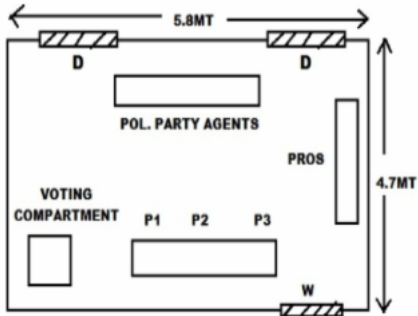

নির্বাচক নিবন্ধন আধিকারিকের স্বাক্ষর

Nazri Naksha

Google Map View

Polling Station Building Front View

Polling Station Front View

Cad View

Key MAP View

1 নাম : স্বপন গায়েন মায়ের নাম: উষারানী গায়েন বাড়ির নং : n0313 বয়স : 37 লিঙ্গ : পুরুষ	SHZ0886531 ফটো উপলব্ধ	2 নাম : মোঃ রোহন আনসারি পিতার নাম: গোরাই মোল্লা বাড়ির নং : এন বয়স : 24 লিঙ্গ : পুরুষ	YMM2801546 ফটো উপলব্ধ	3 নাম : রুপম আনসারি পিতার নাম: মাসুদ আলি বাড়ির নং : এন বয়স : 24 লিঙ্গ : পুরুষ	YMM2678092 ফটো উপলব্ধ
4 নাম : সমিম আনসারি পিতার নাম: আবু আরসন বাড়ির নং : N0188 বয়স : 24 লিঙ্গ : পুরুষ	YMM2796548 ফটো উপলব্ধ	5 নাম : সৈকত উদ্দিন আহমেদ পিতার নাম: সফিক উদ্দিন আহমেদ বাড়ির নং : N0179 বয়স : 24 লিঙ্গ : পুরুষ	YMM2780054 ফটো উপলব্ধ	6 নাম : হিপজা খাতুন স্বামীর নাম: সুজাউদ্দিন আহমেদ বাড়ির নং : এন বয়স : 32 লিঙ্গ : মহিলা	YMM2793081 ফটো উপলব্ধ
7 নাম : রিঙ্কি কুণ্ডু স্বামীর নাম: সুজয় কুমার কুণ্ডু বাড়ির নং : N0268 বয়স : 35 লিঙ্গ : মহিলা	YMM1067040 ফটো উপলব্ধ	8 নাম : সুজয় কুমার কুণ্ডু পিতার নাম: তপন কুণ্ডু বাড়ির নং : n0268 বয়স : 38 লিঙ্গ : পুরুষ	YMM1308881 ফটো উপলব্ধ	9 নাম : শংকর কুণ্ডু পিতার নাম: নিত্যগোপাল কুণ্ডু বাড়ির নং : n0227 বয়স : 59 লিঙ্গ : পুরুষ	GGC4566543 ফটো উপলব্ধ
10 নাম : সুপ্রিয়া কুণ্ডু স্বামীর নাম: শংকর কুণ্ডু বাড়ির নং : n0226 বয়স : 48 লিঙ্গ : মহিলা	GGC4566550 ফটো উপলব্ধ	11 নাম : তাপসী কুণ্ডু স্বামীর নাম: প্রবীর কুণ্ডু বাড়ির নং : n0224 বয়স : 37 লিঙ্গ : মহিলা	YMM1307438 ফটো উপলব্ধ	12 নাম : তাহমিনা খাতুন পিতার নাম: সহিদুল ধুকড়ে বাড়ির নং : এন0215 বয়স : 27 লিঙ্গ : মহিলা	YMM2371599 ফটো উপলব্ধ
13 নাম : মেরিনা খাতুন পিতার নাম: মহম্মদ আলি বাড়ির নং : N0198 বয়স : 24 লিঙ্গ : মহিলা	YMM2779718 ফটো উপলব্ধ	14 নাম : মুন্নি খাতুন স্বামীর নাম: ইছাক আলি বাড়ির নং : N0197 বয়স : 29 লিঙ্গ : মহিলা	YMM2780211 ফটো উপলব্ধ	15 নাম : রিমা খাতুন স্বামীর নাম: আনেকুল ইসলাম বাড়ির নং : N0187 বয়স : 25 লিঙ্গ : মহিলা	YMM2782977 ফটো উপলব্ধ
16 নাম : হাসিনা খান স্বামীর নাম: সাজ্জাদ আলী বাড়ির নং : 0173 বয়স : 28 লিঙ্গ : মহিলা	YMM3056900 ফটো উপলব্ধ	17 নাম : কফ গায়েন পিতার নাম: অনিল গায়েন বাড়ির নং : n0100 বয়স : 38 লিঙ্গ : পুরুষ	GGC4376695 ফটো উপলব্ধ	18 নাম : রুপা গায়েন স্বামীর নাম: অনিল গায়েন বাড়ির নং : n0100 বয়স : 52 লিঙ্গ : মহিলা	GGC2245249 ফটো উপলব্ধ
19 নাম : অনিল গায়েন পিতার নাম: নিতাই গায়েন বাড়ির নং : n0100 বয়স : 63 লিঙ্গ : পুরুষ	GGC4170650 ফটো উপলব্ধ	20 নাম : কিশোরী গাইন পিতার নাম: নির্মল গাইন বাড়ির নং : n0236 বয়স : 50 লিঙ্গ : পুরুষ	YMM3236817 ফটো উপলব্ধ	21 নাম : ফুলন গাইন স্বামীর নাম: কিশোরি গাইন বাড়ির নং : n0235 বয়স : 39 লিঙ্গ : মহিলা	YMM1773357 ফটো উপলব্ধ
22 নাম : সাবিত্রী গাইন স্বামীর নাম: হরিপদ গাইন বাড়ির নং : n0312 বয়স : 53 লিঙ্গ : মহিলা	YMM3317153 ফটো উপলব্ধ	23 নাম : সহিদুল গাজী পিতার নাম: সুইতার গাজী বাড়ির নং : পাথরঘাটা বয়স : 35 লিঙ্গ : পুরুষ	YMM2887289 ফটো উপলব্ধ	24 নাম : দীপঙ্কর গায়েন পিতার নাম: হরিপদ গায়েন বাড়ির নং : এন বয়স : 24 লিঙ্গ : পুরুষ	YMM2676773 ফটো উপলব্ধ
25 নাম : কৌশিক গায়েন পিতার নাম: কিশোরী গায়েন বাড়ির নং : না বয়স : 24 লিঙ্গ : পুরুষ	YMM2960292 ফটো উপলব্ধ	26 নাম : হরিপদ গায়েন পিতার নাম: নির্মল চন্দ্র গায়েন বাড়ির নং : n0311 বয়স : 57 লিঙ্গ : পুরুষ	YMM2878288 ফটো উপলব্ধ	27 নাম : ললিতা গায়েন স্বামীর নাম: নিরঞ্জন গায়েন বাড়ির নং : n0034 বয়স : 50 লিঙ্গ : মহিলা	GGC3634722 ফটো উপলব্ধ
28 নাম : চন্দনা চটজী স্বামীর নাম: রবিন্দ্রনাথ চটজী বাড়ির নং : 130 বয়স : 57 লিঙ্গ : মহিলা	GGC1182708 ফটো উপলব্ধ	29 নাম : রবিন্দ্রনাথ চটজী পিতার নাম: নঞ্চু চটজী বাড়ির নং : n0006 বয়স : 68 লিঙ্গ : পুরুষ	WB/20/091/648464 ফটো উপলব্ধ	30 নাম : সৌভিক চ্যাটার্জী পিতার নাম: শিবচন্দ্র চ্যাটার্জী বাড়ির নং : n0006 বয়স : 27 লিঙ্গ : পুরুষ	YMM2167948 ফটো উপলব্ধ