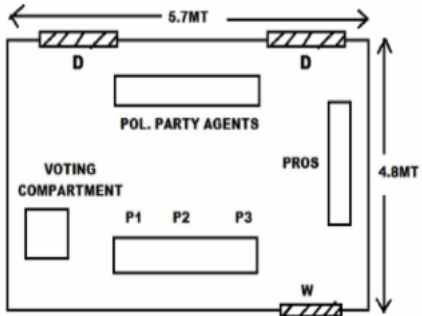

নির্বাচক নিবন্ধন আধিকারিকের স্বাক্ষর

Nazri Naksha

Google Map View

Polling Station Building Front View

Polling Station Front View

Cad View

Key MAP View

1 নাম : ফুল জন বিবি স্বামীর নাম: অলিম লস্কর বাড়ির নং : n0038 বয়স : 38 লিঙ্গ : মহিলা	GGC4378808 ফটো উপলব্ধ	2 নাম : মঃ হলীম লস্কর পিতার নাম: আমজত আলি লস্কর বাড়ির নং : n0038 বয়স : 40 লিঙ্গ : পুরুষ	GGC3639317 ফটো উপলব্ধ	3 নাম : আয়েশা বিবি স্বামীর নাম: হালিম লস্কর বাড়ির নং : n0038 বয়স : 38 লিঙ্গ : মহিলা	YMM1939693 ফটো উপলব্ধ
4 নাম : জব্বার আলি পাড়া পিতার নাম: আব্দুল হক পাড়া বাড়ির নং : n0041 বয়স : 41 লিঙ্গ : পুরুষ	YMM0772798 ফটো উপলব্ধ	5 নাম : সাহাজান আলি মোল্ল্যা পিতার নাম: এনছান আলি বাড়ির নং : n0070 বয়স : 50 লিঙ্গ : পুরুষ	WB/20/091/660400 ফটো উপলব্ধ	6 নাম : নাসিম আলী মোল্ল্যা পিতার নাম: কাতাব আলী মোল্ল্যা বাড়ির নং : n0064 বয়স : 45 লিঙ্গ : পুরুষ	WB/20/091/660370 ফটো উপলব্ধ
7 নাম : রাজ্জাক মোল্লা পিতার নাম: মস্তান মোল্লা বাড়ির নং : n0151 বয়স : 52 লিঙ্গ : পুরুষ	WB/20/091/660348 ফটো উপলব্ধ	8 নাম : রমিচা বিবি স্বামীর নাম: এনছান আলি বাড়ির নং : n0070 বয়স : 70 লিঙ্গ : মহিলা	WB/20/091/660172 ফটো উপলব্ধ	9 নাম : পরিজান বিবি স্বামীর নাম: সবুরালি মোল্ল্যা বাড়ির নং : n0010 বয়স : 51 লিঙ্গ : মহিলা	WB/20/091/660152 ফটো উপলব্ধ
10 নাম : মাসুদা বিবি স্বামীর নাম: সাহাজান আলি মোল্লা বাড়ির নং : n0070 বয়স : 48 লিঙ্গ : মহিলা	WB/20/091/660141 ফটো উপলব্ধ	11 নাম : সিরাজুল মোল্লা পিতার নাম: কামালুদ্দিন মোল্লা বাড়ির নং : n0142 বয়স : 53 লিঙ্গ : পুরুষ	YMM1599471 ফটো উপলব্ধ	12 নাম : নওসের মোল্লা পিতার নাম: কামাল মোল্ল্যা বাড়ির নং : n0141 বয়স : 36 লিঙ্গ : পুরুষ	YMM1309574 ফটো উপলব্ধ
13 নাম : হালিমা বিবি স্বামীর নাম: আব্দুল বাব্বা মোল্লা বাড়ির নং : n0089 বয়স : 38 লিঙ্গ : মহিলা	YMM1939974 ফটো উপলব্ধ	14 নাম : মাহুজা বিবি স্বামীর নাম: জামাতুল মোল্লা বাড়ির নং : n0081 বয়স : 35 লিঙ্গ : মহিলা	YMM1137272 ফটো উপলব্ধ	15 নাম : ফরিদা বিবি স্বামীর নাম: আব্দুল মণ্ডাণ মোল্ল্যা বাড়ির নং : n0081 বয়স : 40 লিঙ্গ : মহিলা	GGC4514287 ফটো উপলব্ধ
16 নাম : রেজিনা বিবি স্বামীর নাম: বিণ্ড মোল্লা বাড়ির নং : বালিগড়ী বয়স : 39 লিঙ্গ : মহিলা	YMM0771360 ফটো উপলব্ধ	17 নাম : আলমবারী মোল্লা পিতার নাম: আব্বাস মোল্লা বাড়ির নং : n0173 বয়স : 27 লিঙ্গ : পুরুষ	YMM2210359 ফটো উপলব্ধ	18 নাম : জামাতুল মোল্লা পিতার নাম: আব্দুল বারি মোল্লা বাড়ির নং : বালিগড়ী আজাদ পাড়া বয়স : 37 লিঙ্গ : পুরুষ	YMM0773374 ফটো উপলব্ধ
19 নাম : নার্গিস খাতুন পিতার নাম: আমির আলি মোল্লা বাড়ির নং : n0168 বয়স : 29 লিঙ্গ : মহিলা	YMM2121523 ফটো উপলব্ধ	20 নাম : ইব্রাহিম মোল্লা পিতার নাম: তসলিম মোল্লা বাড়ির নং : n0147 বয়স : 40 লিঙ্গ : পুরুষ	GGC3896990 ফটো উপলব্ধ	21 নাম : সাহারা বিবি স্বামীর নাম: মোসারেফ মোল্ল্যা বাড়ির নং : n0244 বয়স : 31 লিঙ্গ : মহিলা	YMM2073427 ফটো উপলব্ধ
22 নাম : মামপিয়া (খাতুন) বিবি স্বামীর নাম: আজান আলি মোল্লা বাড়ির নং : n0070 বয়স : 33 লিঙ্গ : মহিলা	YMM2073401 ফটো উপলব্ধ	23 নাম : শাহাজান সাপুই পিতার নাম: মোস্তাফা সাপুই বাড়ির নং : n0020 বয়স : 47 লিঙ্গ : পুরুষ	GGC3639333 ফটো উপলব্ধ	24 নাম : মনওয়ারা বিবি স্বামীর নাম: মোসলেম মোল্লা বাড়ির নং : n0175 বয়স : 66 লিঙ্গ : মহিলা	YMM2634533 ফটো উপলব্ধ
25 নাম : কমির মেল্যা পিতার নাম: মওলা মেল্যা বাড়ির নং : এন বয়স : 65 লিঙ্গ : পুরুষ	GGC1203934 ফটো উপলব্ধ	26 নাম : মিন্ট মোল্লা পিতার নাম: জুলফিকার মোল্লা বাড়ির নং : n0175 বয়স : 29 লিঙ্গ : পুরুষ	YMM2072882 ফটো উপলব্ধ	27 নাম : মাঝিয়া বিবি স্বামীর নাম: মহিনুর মোল্লা বাড়ির নং : n0176 বয়স : 50 লিঙ্গ : মহিলা	YMM2073351 ফটো উপলব্ধ
28 নাম : রপিকুল মেল্যা পিতার নাম: কেতাব আলি মোল্লা বাড়ির নং : n0064 বয়স : 44 লিঙ্গ : পুরুষ	YMM2634665 ফটো উপলব্ধ	29 নাম : ইব্রাহিম মোল্লা মায়ের নাম: পরিজান বিবি বাড়ির নং : n0010 বয়স : 33 লিঙ্গ : পুরুষ	YMM1773746 ফটো উপলব্ধ	30 নাম : পাপিয়া খাতুন স্বামীর নাম: মহিদুল সাপুই বাড়ির নং : পূর্ব পাড়া বয়স : 35 লিঙ্গ : মহিলা	TDM1622869 ফটো উপলব্ধ