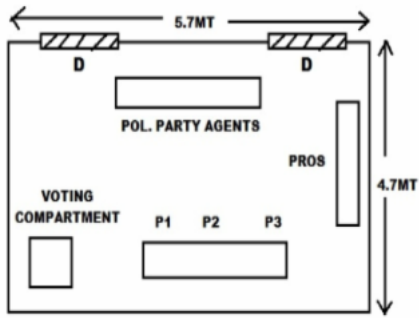

নির্বাচক নিবন্ধন আধিকারিকের স্বাক্ষর

Nazri Naksha

Google Map View

Polling Station Building Front View

Polling Station Front View

Cad View

Key MAP View

| | | | | | |
|--|--------------------------|---|--------------------------|---|--------------------------------|
| 1 নাম : মহঃ আইনুল হক পিতার নাম: মহঃ ইমানুদ্দিন বাড়ির নং : n0139 বয়স : 61 লিঙ্গ : পুরুষ | YMM1817253 ফটো উপলব্ধ | 2 নাম : আব্দুল গফফার আলি পিতার নাম: সহদেব দাস বাড়ির নং : n0137 বয়স : 75 লিঙ্গ : পুরুষ | YMM1817212 ফটো উপলব্ধ | 3 নাম : রসিদা বিবি স্বামীর নাম: আব্দুল ইসলাম বাড়ির নং : n0133 বয়স : 34 লিঙ্গ : মহিলা | YMM1037209 ফটো উপলব্ধ |
| 4 নাম : সালেমা বিবি স্বামীর নাম: আরাফত আলি বাড়ির নং : n0131 বয়স : 35 লিঙ্গ : মহিলা | YMM1199926 ফটো উপলব্ধ | 5 নাম : মন্নাফ আলি মন্ডল পিতার নাম: উত্তম আলি মন্ডল বাড়ির নং : n0125 বয়স : 52 লিঙ্গ : পুরুষ | YMM1037050 ফটো উপলব্ধ | 6 নাম : আসমা বিবি স্বামীর নাম: এসরাইল মন্ডল বাড়ির নং : n0120 বয়স : 42 লিঙ্গ : মহিলা | YMM1199918 ফটো উপলব্ধ |
| 7 নাম : মহঃ দীন পিতার নাম: মহঃ মুন্সী বাড়ির নং : n0108 বয়স : 68 লিঙ্গ : পুরুষ | YMM1199256 ফটো উপলব্ধ | 8 নাম : মর্জিনা বেগম স্বামীর নাম: মহঃ সোয়েল বাড়ির নং : n0107 বয়স : 46 লিঙ্গ : মহিলা | YMM1199249 ফটো উপলব্ধ | 9 নাম : শাবিনা বিবি স্বামীর নাম: অরমান আলি অত বাড়ির নং : n0101 বয়স : 47 লিঙ্গ : মহিলা | GGC4305629 ফটো উপলব্ধ |
| 10 নাম : সাকিলা বিবি স্বামীর নাম: খতিবুদ্দিন বাড়ির নং : n0089 বয়স : 40 লিঙ্গ : মহিলা | GGC4305595 ফটো উপলব্ধ | 11 নাম : মনিরা বিবি স্বামীর নাম: ইয়াকুব আলি বাড়ির নং : n0088 বয়স : 30 লিঙ্গ : মহিলা | YMM1668011 ফটো উপলব্ধ | 12 নাম : তহমিনা সুলতানা স্বামীর নাম: সিদ্দিক আলি বাড়ির নং : n0088 বয়স : 38 লিঙ্গ : মহিলা | YMM1381946 ফটো উপলব্ধ |
| 13 নাম : সৈয়দ রফিকুল হাসান পিতার নাম: সৈয়দ নাসিরউদ্দিন বাড়ির নং : n0086 বয়স : 31 লিঙ্গ : পুরুষ | YMM1513910 ফটো উপলব্ধ | 14 নাম : মিনুতাজ বিবি স্বামীর নাম: ইলিয়াস আলি বাড়ির নং : n0086 বয়স : 35 লিঙ্গ : মহিলা | YMM1668102 ফটো উপলব্ধ | 15 নাম : খোকন মহম্মদ পিতার নাম: সৈয়দ আলি বাড়ির নং : n0086 বয়স : 36 লিঙ্গ : পুরুষ | YMM1382027 ফটো উপলব্ধ |
| 16 নাম : ইলিয়াস আলি পিতার নাম: সৈয়দ আলি বাড়ির নং : n0086 বয়স : 39 লিঙ্গ : পুরুষ | YMM1514033 ফটো উপলব্ধ | 17 নাম : পারবিনা বিবি স্বামীর নাম: মহঃ আব্দুল ইসলাম বাড়ির নং : n0159 বয়স : 31 লিঙ্গ : মহিলা | YMM2138063 ফটো উপলব্ধ | 18 নাম : মহম্মদ মোস্তাকিন পিতার নাম: ফাজের আলি বাড়ির নং : n0152 বয়স : 27 লিঙ্গ : পুরুষ | YMM2198273 ফটো উপলব্ধ |
| 19 নাম : মাজিদা বিবি স্বামীর নাম: মহঃ আইনুল হক বাড়ির নং : n0133 বয়স : 50 লিঙ্গ : মহিলা | YMM2106573 ফটো উপলব্ধ | 20 নাম : সামাদ আলি আটা পিতার নাম: আরমান আলি আটা বাড়ির নং : n0101 বয়স : 30 লিঙ্গ : পুরুষ | YMM1990647 ফটো উপলব্ধ | 21 নাম : সালেয়া বিবি স্বামীর নাম: সওকত আলী গাজী বাড়ির নং : n0116 বয়স : 48 লিঙ্গ : মহিলা | WB/20/091/153403 ফটো উপলব্ধ |
| 22 নাম : নসিমা খাতুন পিতার নাম: মেইনুদ্দিন গজী বাড়ির নং : n0093 বয়স : 55 লিঙ্গ : মহিলা | GGC0302935 ফটো উপলব্ধ | 23 নাম : আব্দুল রহমান আলি পিতার নাম: আব্দুল গফফার আলি বাড়ির নং : n0138 বয়স : 29 লিঙ্গ : পুরুষ | YMM1874379 ফটো উপলব্ধ | 24 নাম : নূর মহঃ আলি পিতার নাম: আব্দুল গফফার আলি বাড়ির নং : n0138 বয়স : 31 লিঙ্গ : পুরুষ | YMM1874353 ফটো উপলব্ধ |
| 25 নাম : রূপজান বিবি স্বামীর নাম: আব্দুল গফফার আলি বাড়ির নং : n0138 বয়স : 60 লিঙ্গ : মহিলা | YMM1817238 ফটো উপলব্ধ | 26 নাম : রওসনন আলী পিতার নাম: আহমেদ রফিক মন্ডল বাড়ির নং : n0025 বয়স : 25 লিঙ্গ : পুরুষ | YMM2306207 ফটো উপলব্ধ | 27 নাম : সাইফুল রহমান পিতার নাম: আব্দুল মন্ডল বাড়ির নং : n0015 বয়স : 27 লিঙ্গ : পুরুষ | YMM2306280 ফটো উপলব্ধ |
| 28 নাম : সম্পা বিশ্বাস পিতার নাম: রঞ্জিত বিশ্বাস বাড়ির নং : n0139 বয়স : 27 লিঙ্গ : মহিলা | YMM2306728 ফটো উপলব্ধ | 29 নাম : সারুক উদ্দিন আলি পিতার নাম: বসির আলি বাড়ির নং : n0023 বয়স : 26 লিঙ্গ : পুরুষ | YMM2329233 ফটো উপলব্ধ | 30 নাম : জাহানারা বিবি স্বামীর নাম: সাহাবুদ্দিন আলী আটা বাড়ির নং : n0055 বয়স : 37 লিঙ্গ : মহিলা | YMM1513977 ফটো উপলব্ধ |