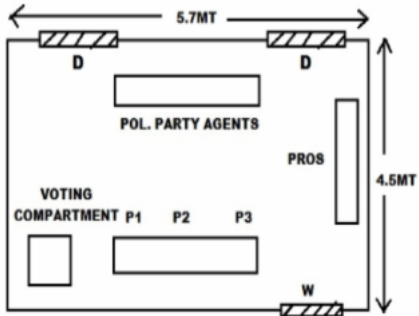

নির্বাচক নিবন্ধন আধিকারিকের স্বাক্ষর

Nazri Naksha

Google Map View

Polling Station Building Front View

Polling Station Front View

Cad View

Key MAP View

1 নাম : অছিয়া বিবি স্বামীর নাম : শুকর আলি মেল্যা বাড়ির নং : n0096 বয়স : 90 লিঙ্গ : মহিলা	WB/20/091/678312	ফটো উপলব্ধ	2 নাম : রশিদ আলি মেল্যা পিতার নাম : শুকর আলি মেল্যা বাড়ির নং : n0096 বয়স : 52 লিঙ্গ : পুরুষ	WB/20/091/678793	ফটো উপলব্ধ	3 নাম : জাকির হোসেন পিতার নাম : মহঃ দীন মহম্মদ বাড়ির নং : n0005 বয়স : 57 লিঙ্গ : পুরুষ	YMM3319886	ফটো উপলব্ধ
4 নাম : তনুজা বেগম স্বামীর নাম : জাকির হোসেন বাড়ির নং : NO-262 বয়স : 53 লিঙ্গ : মহিলা	GGC1240894	ফটো উপলব্ধ	5 নাম : অজুদা বিবি স্বামীর নাম : সজেদ আলী মেল্যা বাড়ির নং : n0102 বয়স : 70 লিঙ্গ : মহিলা	WB/20/091/678168	ফটো উপলব্ধ	6 নাম : ম.উদ্দিন মেল্যা মায়ের নাম : অজুদা বিবি বাড়ির নং : n0102 বয়স : 41 লিঙ্গ : পুরুষ	GGC3031432	ফটো উপলব্ধ
7 নাম : আয়শা বিবি স্বামীর নাম : ম.উদ্দিন মেল্যা বাড়ির নং : n0102 বয়স : 36 লিঙ্গ : মহিলা	GGC4516175	ফটো উপলব্ধ	8 নাম : শাহাবুদ্দিন মেল্যা পিতার নাম : সজেদ আলী মেল্যা বাড়ির নং : n0102 বয়স : 50 লিঙ্গ : পুরুষ	WB/20/091/678832	ফটো উপলব্ধ	9 নাম : মিনআরা বিবি স্বামীর নাম : শাহাবুদ্দিন মেল্যা বাড়ির নং : n0102 বয়স : 37 লিঙ্গ : মহিলা	GGC4516225	ফটো উপলব্ধ
10 নাম : আতাবুদ্দিন মোল্লা পিতার নাম : সাজেত আলী বাড়ির নং : n0102 বয়স : 33 লিঙ্গ : পুরুষ	YMM1427434	ফটো উপলব্ধ	11 নাম : সাহানারা বিবি স্বামীর নাম : সুরাযুদ্দিন হাজরা বাড়ির নং : n0104 বয়স : 40 লিঙ্গ : মহিলা	YMM1138445	ফটো উপলব্ধ	12 নাম : আশুতউদ্দিন হাজরা পিতার নাম : আবু তালেব হাজরা বাড়ির নং : n0104 বয়স : 41 লিঙ্গ : পুরুষ	GGC3648987	ফটো উপলব্ধ
13 নাম : তুহিনা খাতুন স্বামীর নাম : সফি.ক.ল মোল্লা বাড়ির নং : ছাপনা বয়স : 33 লিঙ্গ : মহিলা	YMM1423961	ফটো উপলব্ধ	14 নাম : ছায়েমা খাতুন পিতার নাম : কেরামত আলি মেল্যা বাড়ির নং : n0083 বয়স : 30 লিঙ্গ : মহিলা	YMM2073831	ফটো উপলব্ধ	15 নাম : আমিনুর মোল্লা পিতার নাম : ইউনুস আলি মোল্লা বাড়ির নং : n0069 বয়স : 28 লিঙ্গ : পুরুষ	YMM2073781	ফটো উপলব্ধ
16 নাম : সারুখ মোল্লা পিতার নাম : হামান মোল্লা বাড়ির নং : n0072 বয়স : 28 লিঙ্গ : পুরুষ	YMM2073716	ফটো উপলব্ধ	17 নাম : হাসিনা বিবি স্বামীর নাম : আব্দুর রহমান মোল্লা বাড়ির নং : n0086 বয়স : 31 লিঙ্গ : মহিলা	YMM2073682	ফটো উপলব্ধ	18 নাম : রাকেশ মোল্লা পিতার নাম : হাকিম মোল্লা বাড়ির নং : n0024 বয়স : 29 লিঙ্গ : পুরুষ	YMM2073740	ফটো উপলব্ধ
19 নাম : আজিবুর মোল্লা পিতার নাম : রহিম আলি মোল্লা বাড়ির নং : n0083 বয়স : 34 লিঙ্গ : পুরুষ	YMM1138460	ফটো উপলব্ধ	20 নাম : নূর আলম মোল্লা পিতার নাম : নাসিরুদ্দিন মোল্লা বাড়ির নং : n0288 বয়স : 27 লিঙ্গ : পুরুষ	YMM2283802	ফটো উপলব্ধ	21 নাম : মোসাঃ ছায়েমা খাতুন স্বামীর নাম : আব্দুর রহমান মোল্লা বাড়ির নং : n0111 বয়স : 36 লিঙ্গ : মহিলা	YMM1427350	ফটো উপলব্ধ
22 নাম : সুফিকা বিবি স্বামীর নাম : জাকির আলি মোল্লা বাড়ির নং : n0110 বয়স : 42 লিঙ্গ : মহিলা	YMM1138304	ফটো উপলব্ধ	23 নাম : আজিদা খাতুন বিবি স্বামীর নাম : কামিল উদ্দিন মোল্লা বাড়ির নং : n0107 বয়স : 38 লিঙ্গ : মহিলা	YMM1138056	ফটো উপলব্ধ	24 নাম : আসমাত মোল্লা পিতার নাম : আব্দুর রহমান মোল্লা বাড়ির নং : n0002 বয়স : 33 লিঙ্গ : পুরুষ	YMM1775063	ফটো উপলব্ধ
25 নাম : খাদিজা বিবি স্বামীর নাম : খয়রুল মোল্লা বাড়ির নং : n0083 বয়স : 37 লিঙ্গ : মহিলা	YMM1775196	ফটো উপলব্ধ	26 নাম : ময়াজান বিবি স্বামীর নাম : কেরামত আলি মেল্যা বাড়ির নং : n0083 বয়স : 70 লিঙ্গ : মহিলা	WB/20/091/678857	ফটো উপলব্ধ	27 নাম : হফীজুল মেল্যা মায়ের নাম : গোলেহার বিবি বাড়ির নং : n0059 বয়স : 43 লিঙ্গ : পুরুষ	GGC3648839	ফটো উপলব্ধ
28 নাম : গোলেহার বিবি স্বামীর নাম : কেরামত আলি মেল্যা বাড়ির নং : n0059 বয়স : 76 লিঙ্গ : মহিলা	WB/20/091/678553	ফটো উপলব্ধ	29 নাম : জোবেদা বিবি স্বামীর নাম : কামিল উদ্দিন মোল্লা বাড়ির নং : n0057 বয়স : 31 লিঙ্গ : মহিলা	YMM1600469	ফটো উপলব্ধ	30 নাম : কমল উদ্দিন মেল্যা মায়ের নাম : মফিজা বিবি বাড়ির নং : n0057 বয়স : 41 লিঙ্গ : পুরুষ	GGC3030897	ফটো উপলব্ধ