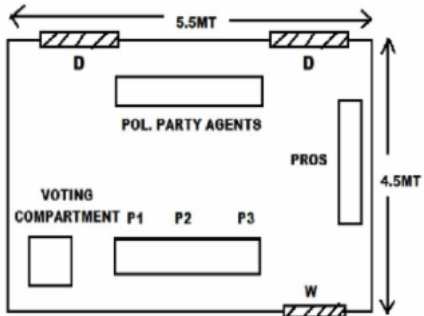

নির্বাচক নিবন্ধন আধিকারিকের স্বাক্ষর

Nazri Naksha

Google Map View

Polling Station Building Front View

Polling Station Front View

Cad View

Key MAP View

1 নাম : মহঃ সাফিকুজ্জামান পিতার নাম: মহঃ আব্দুল্লাহীল কাফি বাড়ির নং : কে ৪৫/০৪০৫ বয়স : 40 লিঙ্গ : পুরুষ	JRG3682671 ফটো উপলব্ধ	2 নাম : রিনা পাল স্বামীর নাম: প্রণবেন্দ্র নাথ পাল বাড়ির নং : কে/39/1005 বয়স : 44 লিঙ্গ : মহিলা	LLR2449015 ফটো উপলব্ধ	3 নাম : ঃঃঃঃঃ পিতার নাম: ঃঃঃ ঃঃঃঃ ঃঃ বাড়ির নং : M/88/406, SP Sukhobristi বয়স : 41 লিঙ্গ : মহিলা	NGQ0379792 ফটো উপলব্ধ
4 নাম : শলভ কুমার পিতার নাম: সঞ্জয় কুমার শর্মা বাড়ির নং : ফ লট-903, ব্লক-15 বয়স : 28 লিঙ্গ : পুরুষ	YMM2992725 ফটো উপলব্ধ	5 নাম : কা রেবতী পিতার নাম: কা বী কা মূর্তি বাড়ির নং : এলিতা গার্ডেন ভিত্তা বয়স : 72 লিঙ্গ : মহিলা	ROQ3457827 ফটো উপলব্ধ	6 নাম : অন্তরা মাইতি স্বামীর নাম: পিনাকী মাইতি বাড়ির নং : n0504 বয়স : 41 লিঙ্গ : মহিলা	JMT1933092 ফটো উপলব্ধ
7 নাম : বিনয় কুমার পিতার নাম: রমেশ নারায়ণ ঠাকুর বাড়ির নং : এন00 বয়স : 42 লিঙ্গ : পুরুষ	NCJ1878213 ফটো উপলব্ধ	8 নাম : কাজী সাহাদাত হোসেন পিতার নাম: কাজী সিদ্দিক হোসেন বাড়ির নং : ফ্ল্যাট নং- কে-36/602 বয়স : 69 লিঙ্গ : পুরুষ	YMM3133865 ফটো উপলব্ধ	9 নাম : কাজী আসমাত আরা স্বামীর নাম: কাজী সাহাদাত হোসেন বাড়ির নং : ফ্ল্যাট নং- কে-36-602 বয়স : 55 লিঙ্গ : মহিলা	YMM3133832 ফটো উপলব্ধ
10 নাম : শান্তনু ভৌমিক পিতার নাম: সমন্ত ভৌমিক বাড়ির নং : কে/40/205 বয়স : 35 লিঙ্গ : পুরুষ	MYG6552640 ফটো উপলব্ধ	11 নাম : প্রণবেন্দ্র নাথ পাল পিতার নাম: খগেন্দ্র নাথ পাল বাড়ির নং : কে/39/1005 বয়স : 51 লিঙ্গ : পুরুষ	YMM2928091 ফটো উপলব্ধ	12 নাম : সৈয়দ কামরান হাসান পিতার নাম: সৈয়দ শহিদ হাসান বাড়ির নং : এল-63-201, শাপোরজী পালনজী এএ-3 বয়স : 47 লিঙ্গ : পুরুষ	NWD0814855 ফটো উপলব্ধ
13 নাম : ঃ ঃ ঃ ঃ ঃ ঃ ঃ পিতার নাম: ঃ ঃ ঃ ঃ ঃ ঃ ঃ বাড়ির নং : M88/1204 বয়স : 38 লিঙ্গ : পুরুষ	MDM2587434 ফটো উপলব্ধ	14 নাম : ঃ ঃ ঃ ঃ ঃ ঃ পিতার নাম: ঃ ঃ ঃ ঃ ঃ ঃ ঃ বাড়ির নং : M-88/1204 বয়স : 45 লিঙ্গ : পুরুষ	MDM1339050 ফটো উপলব্ধ	15 নাম : অরুণ অধিকারী পিতার নাম: নিত্যানন্দ অধিকারী বাড়ির নং : মন্ডল পাড়া বয়স : 42 লিঙ্গ : পুরুষ	DKN5208665 ফটো উপলব্ধ
16 নাম : সেলিম আলি পিতার নাম: আব্বাসউদ্দিন আমেদ বাড়ির নং : n0201 বয়স : 50 লিঙ্গ : পুরুষ	YMM1941004 ফটো উপলব্ধ	17 নাম : বশরা রহমান আলি স্বামীর নাম: সেলিম আলি বাড়ির নং : B-161/0104 1ST বয়স : 29 লিঙ্গ : মহিলা	YMM2074862 ফটো উপলব্ধ	18 নাম : সন্তোষ কুমার পিতার নাম: বিমল প্রসাদ সিংহ বাড়ির নং : 202, টৌএ-15 বয়স : 48 লিঙ্গ : পুরুষ	YMM2928927 ফটো উপলব্ধ
19 নাম : সিদ্ধার্থ সিংহ পিতার নাম: সন্তোষ কুমার বাড়ির নং : 1401, টাওয়ার4 বয়স : 20 লিঙ্গ : পুরুষ	YMM3324167 ফটো উপলব্ধ	20 নাম : চিন্ময় কুমার বারিক পিতার নাম: জীবন কৃষ্ণা বারিক বাড়ির নং : 1003 জে14 স পি সুখব্রিসটী বয়স : 73 লিঙ্গ : পুরুষ	NKP2941110 ফটো উপলব্ধ	21 নাম : সন্ধ্যা বারিক স্বামীর নাম: চিন্ময় কুমার বারিক বাড়ির নং : 1003/জে14 বয়স : 64 লিঙ্গ : মহিলা	NKP2941128 ফটো উপলব্ধ
22 নাম : নুপুর কর্মকার স্বামীর নাম: বিবেকানন্দ কর্মকার বাড়ির নং : ফ্ল্যাট 604, ব্লক 9 বয়স : 50 লিঙ্গ : মহিলা	LJK0311183 ফটো উপলব্ধ	23 নাম : শিপ্রা গুপ্ত স্বামীর নাম: আশীষ কুমার গুপ্ত বাড়ির নং : K/43/1306 বয়স : 78 লিঙ্গ : মহিলা	YMM2240109 ফটো উপলব্ধ	24 নাম : অভিষেক গুপ্ত পিতার নাম: আশীষ কুমার গুপ্ত বাড়ির নং : K/43/1306 বয়স : 46 লিঙ্গ : পুরুষ	YMM2285740 ফটো উপলব্ধ
25 নাম : রামনাথন গুরুমূর্তি পিতার নাম: এ রামনাথন আইয়ার বাড়ির নং : এলিতা গার্ডেন রিস্টা, বয়স : 84 লিঙ্গ : পুরুষ	ROQ2129641 ফটো উপলব্ধ	26 নাম : গীতা গুরুমূর্তি স্বামীর নাম: রামনাথন গুরুমূর্তি বাড়ির নং : এলিতা গার্ডেন ভিত্তা বয়স : 76 লিঙ্গ : মহিলা	ROQ2129658 ফটো উপলব্ধ	27 নাম : সঙ্গীতা গুহ পাল স্বামীর নাম: বিশ্বজিৎ পাল বাড়ির নং : সী/210/102/স্প বয়স : 40 লিঙ্গ : মহিলা	JCZ2133437 ফটো উপলব্ধ
28 নাম : মৌমিতা নস্কর স্বামীর নাম: কংস নস্কর বাড়ির নং : পশ্চিম পারা বয়স : 33 লিঙ্গ : মহিলা	YMM1764604 ফটো উপলব্ধ	29 নাম : অরিজিৎ গোলদার পিতার নাম: দীপংকর গোলদার বাড়ির নং : এল-64-0804 বয়স : 34 লিঙ্গ : পুরুষ	RUN1035435 ফটো উপলব্ধ	30 নাম : সুজাতা গোলদার পিতার নাম: রামকৃষ্ণ গোলদার বাড়ির নং : জে-17-1206 বয়স : 33 লিঙ্গ : মহিলা	TDM1639558 ফটো উপলব্ধ