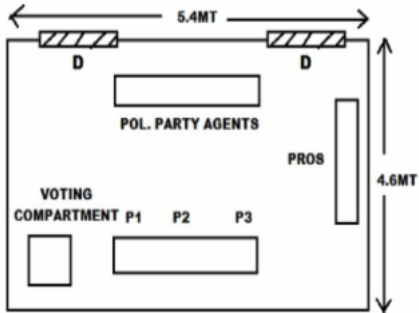

নির্বাচক নিবন্ধন আধিকারিকের স্বাক্ষর

Nazri Naksha

Google Map View

Polling Station Building Front View

Polling Station Front View

Cad View

Key MAP View

1 নাম : জুলফিকার শেখা পিতার নাম : আব্দুল হাকিম বাড়ির নং : n0139 বয়স : 27 লিঙ্গ : পুরুষ	YMM2210433	ফটো উপলব্ধ	2 নাম : মামনী মন্ডল স্বামীর নাম : বাসুদেব মন্ডল বাড়ির নং : n0112 বয়স : 41 লিঙ্গ : মহিলা	GGC3014990	ফটো উপলব্ধ	3 নাম : মসকুরা বিবি স্বামীর নাম : আব্দুল মোস্তাফিজ বাড়ির নং : N00 বয়স : 34 লিঙ্গ : মহিলা	YMM1428234	ফটো উপলব্ধ
4 নাম : রুবিনা খাতুন পিতার নাম : উজির মোল্লা বাড়ির নং : N00 বয়স : 26 লিঙ্গ : মহিলা	YMM2243970	ফটো উপলব্ধ	5 নাম : আলি হোসেন মোল্লা পিতার নাম : আকবর আলি মোল্লা বাড়ির নং : এন0163 বয়স : 27 লিঙ্গ : পুরুষ	YMM2170298	ফটো উপলব্ধ	6 নাম : আসমা বিবি স্বামীর নাম : তৌফিক জামান বাড়ির নং : 0097 বয়স : 28 লিঙ্গ : মহিলা	YMM2793396	ফটো উপলব্ধ
7 নাম : শুভজিৎ মণ্ডল পিতার নাম : চণ্ডী চরণ মন্ডল বাড়ির নং : নতন পুকুর বয়স : 24 লিঙ্গ : পুরুষ	YMM2817401	ফটো উপলব্ধ	8 নাম : মানস মন্ডল পিতার নাম : শঙ্কর মন্ডল বাড়ির নং : এন বয়স : 24 লিঙ্গ : পুরুষ	YMM2810398	ফটো উপলব্ধ	9 নাম : গৌরব দে পিতার নাম : গোপাল চন্দ্র দে বাড়ির নং : Shradha Co-op, H S LTD বয়স : 31 লিঙ্গ : পুরুষ	YMM2806164	ফটো উপলব্ধ
10 নাম : সালেহার খাতুন পিতার নাম : হাবিব মিস্ত্রী বাড়ির নং : পাথরঘাটা বয়স : 27 লিঙ্গ : মহিলা	YMM2275493	ফটো উপলব্ধ	11 নাম : আসিফা সালবুদ আক্তার পিতার নাম : মোস্তাফিজ আলী বাড়ির নং : ক্যান্টনমেন্ট বয়স : 24 লিঙ্গ : মহিলা	YMM2762342	ফটো উপলব্ধ	12 নাম : শিরিন আখতার স্বামীর নাম : জয়নাল আবেদীন বাড়ির নং : বয়স : 46 লিঙ্গ : মহিলা	XOY2239978	ফটো উপলব্ধ
13 নাম : জয়নাব আখতার স্বামীর নাম : প্রদীপ কুমার ঘোড়া বাড়ির নং : 8বি বয়স : 24 লিঙ্গ : মহিলা	YMM2797033	ফটো উপলব্ধ	14 নাম : সান্নু মোল্লা পিতার নাম : মৌসুর আলি মোল্লা বাড়ির নং : N0148 বয়স : 24 লিঙ্গ : পুরুষ	YMM2805463	ফটো উপলব্ধ	15 নাম : নাসরিন পারভিন পিতার নাম : হাসান আলি মোল্ল্যা বাড়ির নং : ক্যান্টনমেন্ট বয়স : 22 লিঙ্গ : মহিলা	YMM3198231	ফটো উপলব্ধ
16 নাম : অনিল কুমার আচার্য পিতার নাম : জিতেন্দ্র নাথ আচার্য বাড়ির নং : 2বী বয়স : 69 লিঙ্গ : পুরুষ	YMM2821049	ফটো উপলব্ধ	17 নাম : আল্পনা আচার্য স্বামীর নাম : অনিল কুমার আচার্য বাড়ির নং : 2বী বয়স : 57 লিঙ্গ : মহিলা	YMM2807188	ফটো উপলব্ধ	18 নাম : জয়নাল আবেদীন পিতার নাম : আবদুল মোহিত বাড়ির নং : না বয়স : 48 লিঙ্গ : পুরুষ	YMM2816908	ফটো উপলব্ধ
19 নাম : আবু ইজাজ আহমেদ পিতার নাম : আবু তালেব মোল্লা বাড়ির নং : এন1332 বয়স : 26 লিঙ্গ : পুরুষ	YMM2251999	ফটো উপলব্ধ	20 নাম : আবু তোফায়েল আহমেদ পিতার নাম : আবুতালেব মোল্লা বাড়ির নং : এন0180 বয়স : 35 লিঙ্গ : পুরুষ	YMM0980342	ফটো উপলব্ধ	21 নাম : বৈভব ওবা পিতার নাম : দেবেন্দ্র কুমার ওবা বাড়ির নং : ফ্ল্যাট 2401 বয়স : 34 লিঙ্গ : পুরুষ	ZZC2315323	ফটো উপলব্ধ
22 নাম : বিবেক ওবা পিতার নাম : দেবেন্দ্র কুমার ওবা বাড়ির নং : এন বয়স : 40 লিঙ্গ : পুরুষ	ZZC2315315	ফটো উপলব্ধ	23 নাম : দেবেন্দ্র কুমার ওবা পিতার নাম : দেও নারায়ণ ওবা বাড়ির নং : ফ্ল্যাট 2401 বয়স : 65 লিঙ্গ : পুরুষ	ZZC2315307	ফটো উপলব্ধ	24 নাম : বুমা মন্ডল স্বামীর নাম : অনিল মন্ডল বাড়ির নং : n0119 বয়স : 37 লিঙ্গ : মহিলা	YMM0788349	ফটো উপলব্ধ
25 নাম : মিতালী সরদার স্বামীর নাম : পরিমল সরদার বাড়ির নং : n0117 বয়স : 37 লিঙ্গ : মহিলা	YMM0980292	ফটো উপলব্ধ	26 নাম : পরিমল সন্দার পিতার নাম : তারক চন্দ্র সন্দার বাড়ির নং : n0117 বয়স : 40 লিঙ্গ : পুরুষ	GGC3649472	ফটো উপলব্ধ	27 নাম : বৃষ্টি সরদার পিতার নাম : পরিমল সরদার বাড়ির নং : নতুনপুকুর বয়স : 20 লিঙ্গ : মহিলা	YMM3223468	ফটো উপলব্ধ
28 নাম : আরিফা পারভীন পিতার নাম : মোহাম্মাদ মোজাফফর রহমান মোলা বাড়ির নং : এন0001 বয়স : 21 লিঙ্গ : মহিলা	YMM3201050	ফটো উপলব্ধ	29 নাম : তাহমিনা খাতুন পিতার নাম : রাজাক মোল্লা বাড়ির নং : N0156 বয়স : 26 লিঙ্গ : মহিলা	YMM2799849	ফটো উপলব্ধ	30 নাম : অঞ্জু মনোয়ারা খ্রিষ্টি স্বামীর নাম : রাজাক মোল্লা বাড়ির নং : N0157 বয়স : 26 লিঙ্গ : মহিলা	YMM2821890	ফটো উপলব্ধ