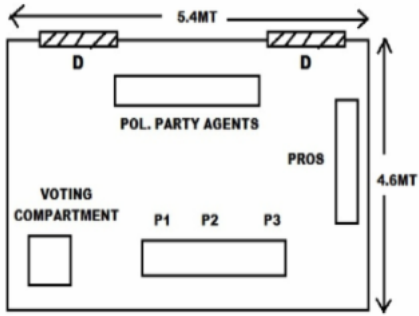

নির্বাচক নিবন্ধন আধিকারিকের স্বাক্ষর

Nazri Naksha

Google Map View

Polling Station Building Front View

Polling Station Front View

Cad View

Key MAP View

1 নাম : ০০০০০ ০০০ পিতার নাম: ০০০ ০০০০ ০০০০০ বাড়ির নং : 803, Tower 15 বয়স : 35 লিঙ্গ : পুরুষ	CYJ6693964 ফটো উপলব্ধ	2 নাম : অথারি কৃষ্ণ পিতার নাম: মনোজ ঠাকুর বাড়ির নং : Flat No - 901, Tower - 1 বয়স : 24 লিঙ্গ : পুরুষ	YMM2989762 ফটো উপলব্ধ	3 নাম : পূজা গুপ্তা স্বামীর নাম: অক্ষয় গুপ্তা বাড়ির নং : Tower 5 2803 বয়স : 40 লিঙ্গ : মহিলা	YMM2991032 ফটো উপলব্ধ
4 নাম : রাতুল দত্ত পিতার নাম: করুণা পদ দত্ত বাড়ির নং : Action Area-III, Rajarhat বয়স : 65 লিঙ্গ : পুরুষ	UVL2459436 ফটো উপলব্ধ	5 নাম : অরূপ নস্কর পিতার নাম: জ্যোৎস্না নস্কর বাড়ির নং : 001 বয়স : 22 লিঙ্গ : পুরুষ	YMM3055951 ফটো উপলব্ধ	6 নাম : বার্না নস্কর স্বামীর নাম: হেমন্ত নস্কর বাড়ির নং : এন0067 বয়স : 54 লিঙ্গ : মহিলা	YMM3377892 ফটো উপলব্ধ
7 নাম : শেফালী মোগল স্বামীর নাম: শ্রীকান্ত মোগল বাড়ির নং : n0067 বয়স : 48 লিঙ্গ : মহিলা	WB/20/091/642149 ফটো উপলব্ধ	8 নাম : সুচিত্রা নস্কর স্বামীর নাম: প্রদীপ কুমার নস্কর বাড়ির নং : n0060 বয়স : 51 লিঙ্গ : মহিলা	GGC2169126 ফটো উপলব্ধ	9 নাম : শেফালী নস্কর স্বামীর নাম: পরিতোষ নস্কর বাড়ির নং : n0128 বয়স : 33 লিঙ্গ : মহিলা	YMM1424282 ফটো উপলব্ধ
10 নাম : প্রদীপ কুমার লস্কর পিতার নাম: পুলিন লস্কর বাড়ির নং : n0060 বয়স : 45 লিঙ্গ : পুরুষ	GGC2247146 ফটো উপলব্ধ	11 নাম : কাজলী মন্ডল স্বামীর নাম: রণজীত মন্ডল বাড়ির নং : n0060 বয়স : 49 লিঙ্গ : মহিলা	YMM3017423 ফটো উপলব্ধ	12 নাম : দীপিকা মন্ডল স্বামীর নাম: মৃত্যঞ্জয় মন্ডল বাড়ির নং : 80 বয়স : 25 লিঙ্গ : মহিলা	NVY1463603 ফটো উপলব্ধ
13 নাম : মৌমিতা পাহার নস্কর স্বামীর নাম: দেবশীষ নস্কর বাড়ির নং : এন বয়স : 26 লিঙ্গ : মহিলা	YMM2362382 ফটো উপলব্ধ	14 নাম : দেব প্রসাদ বিশ্বাস পিতার নাম: কালীপদ বিশ্বাস বাড়ির নং : N00 বয়স : 43 লিঙ্গ : পুরুষ	BFZ2374007 ফটো উপলব্ধ	15 নাম : সুরভ মজুমদার পিতার নাম: হেমন্ত মজুমদার বাড়ির নং : 24 বয়স : 33 লিঙ্গ : পুরুষ	YMM1428408 ফটো উপলব্ধ
16 নাম : দেবব্রত মজুমদার পিতার নাম: হেমন্ত মজুমদার বাড়ির নং : n0023 বয়স : 29 লিঙ্গ : পুরুষ	YMM2075745 ফটো উপলব্ধ	17 নাম : কল্যাণী মজুমদার স্বামীর নাম: হেমন্ত মজুমদার বাড়ির নং : n0023 বয়স : 59 লিঙ্গ : মহিলা	YMM2858975 ফটো উপলব্ধ	18 নাম : কঞ্চ মজুমদা পিতার নাম: হেমন্ত মজুমদা বাড়ির নং : n0023 বয়স : 43 লিঙ্গ : মহিলা	GGC3005444 ফটো উপলব্ধ
19 নাম : অষ্ট বালা মণ্ডল স্বামীর নাম: শঙ্কু মণ্ডল বাড়ির নং : n0009 বয়স : 85 লিঙ্গ : মহিলা	WB/20/091/642156 ফটো উপলব্ধ	20 নাম : পৌড়ীবালা মোগল স্বামীর নাম: সুজয় মোগল বাড়ির নং : n0046 বয়স : 64 লিঙ্গ : মহিলা	WB/20/091/642422 ফটো উপলব্ধ	21 নাম : অসিত মোগল পিতার নাম: সুজয় মোগল বাড়ির নং : N00 বয়স : 47 লিঙ্গ : পুরুষ	YMM2857399 ফটো উপলব্ধ
22 নাম : সোনালী মন্ডল স্বামীর নাম: অসীত মন্ডল বাড়ির নং : N00 বয়স : 40 লিঙ্গ : মহিলা	GGC3631785 ফটো উপলব্ধ	23 নাম : পম্পা মণ্ডল স্বামীর নাম: কানাই মন্ডল বাড়ির নং : এন বয়স : 29 লিঙ্গ : মহিলা	YMM1938091 ফটো উপলব্ধ	24 নাম : অর্চনা মণ্ডল স্বামীর নাম: নবকুমার মণ্ডল বাড়ির নং : n0046 বয়স : 41 লিঙ্গ : মহিলা	GGC2170058 ফটো উপলব্ধ
25 নাম : নবকুমার মণ্ডল পিতার নাম: সতীশ মণ্ডল বাড়ির নং : n0046 বয়স : 46 লিঙ্গ : পুরুষ	GGC3005691 ফটো উপলব্ধ	26 নাম : সুজয় মণ্ডল পিতার নাম: হাজরাপদ মণ্ডল বাড়ির নং : n0046 বয়স : 74 লিঙ্গ : পুরুষ	WB/20/091/642419 ফটো উপলব্ধ	27 নাম : পূর্ণিমা মণ্ডল স্বামীর নাম: লক্ষন মণ্ডল বাড়ির নং : n0159 বয়স : 27 লিঙ্গ : মহিলা	YMM2235521 ফটো উপলব্ধ
28 নাম : সোমনাথ মণ্ডল পিতার নাম: বিজয় মণ্ডল বাড়ির নং : n0157 বয়স : 26 লিঙ্গ : পুরুষ	YMM2265957 ফটো উপলব্ধ	29 নাম : সঞ্জু কুমার মণ্ডল পিতার নাম: নব কুমার মণ্ডল বাড়ির নং : n0152 বয়স : 27 লিঙ্গ : পুরুষ	YMM2262897 ফটো উপলব্ধ	30 নাম : অশোকা মণ্ডল পিতার নাম: ভোলানাথ মণ্ডল বাড়ির নং : n0150 বয়স : 27 লিঙ্গ : মহিলা	YMM2265486 ফটো উপলব্ধ