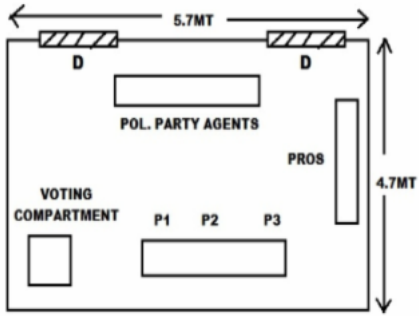

নির্বাচক নিবন্ধন আধিকারিকের স্বাক্ষর

Nazri Naksha

Google Map View

Polling Station Building Front View

Polling Station Front View

Cad View

Key MAP View

1 নাম : বিনয় কুমার লক্ষর পিতার নাম: কলিপদ লক্ষর বাড়ির নং : N00 বয়স : 57 লিঙ্গ : পুরুষ ফটো উপলব্ধ	YMM2857092	2 নাম : আনন্দ লক্ষর পিতার নাম: কলিপদ লক্ষর বাড়ির নং : n0035 বয়স : 60 লিঙ্গ : পুরুষ ফটো উপলব্ধ	WB/20/091/642070	3 নাম : সুমতী লক্ষর স্বামীর নাম: কলিপদ লক্ষর বাড়ির নং : n0035 বয়স : 80 লিঙ্গ : মহিলা ফটো উপলব্ধ	GGC2169753
4 নাম : রনিবালা লক্ষর স্বামীর নাম: আনন্দ লক্ষর বাড়ির নং : n0035 বয়স : 54 লিঙ্গ : মহিলা ফটো উপলব্ধ	GGC1176643	5 নাম : অরবিন্দ লক্ষর পিতার নাম: আনন্দ লক্ষর বাড়ির নং : n0035 বয়স : 38 লিঙ্গ : পুরুষ ফটো উপলব্ধ	GGC4376174	6 নাম : জিৎ নক্ষর পিতার নাম: নিমাই নক্ষর বাড়ির নং : নক্ষরপাড়া বয়স : 22 লিঙ্গ : পুরুষ ফটো উপলব্ধ	YMM3145679
7 নাম : মহরনী লক্ষর স্বামীর নাম: কলিপদ লক্ষর বাড়ির নং : n0035 বয়স : 39 লিঙ্গ : মহিলা ফটো উপলব্ধ	GGC4512844	8 নাম : নিমাই লক্ষর পিতার নাম: কলিপদ লক্ষর বাড়ির নং : n0035 বয়স : 48 লিঙ্গ : পুরুষ ফটো উপলব্ধ	WB/20/091/642754	9 নাম : সুরত নক্ষর পিতার নাম: বিনয় কুমার নক্ষর বাড়ির নং : n0035 বয়স : 31 লিঙ্গ : পুরুষ ফটো উপলব্ধ	YMM1602424
10 নাম : পম্পা নক্ষর স্বামীর নাম: অরবিন্দ নক্ষর বাড়ির নং : 184 বয়স : 34 লিঙ্গ : মহিলা ফটো উপলব্ধ	YMM1428598	11 নাম : সুভেন্দু নক্ষর পিতার নাম: আনন্দ নক্ষর বাড়ির নং : n0035 বয়স : 35 লিঙ্গ : পুরুষ ফটো উপলব্ধ	YMM0980615	12 নাম : সুলতা নক্ষর স্বামীর নাম: সুবিন্দু নক্ষর বাড়ির নং : N0035 বয়স : 28 লিঙ্গ : মহিলা ফটো উপলব্ধ	YMM2823011
13 নাম : শ্রীজয় গুপ্তা পিতার নাম: মুগাধ গুপ্তা বাড়ির নং : ফ্ল্যাট নং 1404, ফ্রেস্কো টাওয়ার 1 বয়স : 86 লিঙ্গ : পুরুষ ফটো উপলব্ধ	YMM3003415	14 নাম : আশা চ্যাটার্জী স্বামীর নাম: কনক চ্যাটার্জী বাড়ির নং : এন0046 বয়স : 44 লিঙ্গ : মহিলা ফটো উপলব্ধ	YMM2911253	15 নাম : কাজল চ্যাটার্জী পিতার নাম: স্বপ্ন চ্যাটার্জী বাড়ির নং : 00 বয়স : 24 লিঙ্গ : মহিলা ফটো উপলব্ধ	YMM2832277
16 নাম : অনন্যা চ্যাটার্জী পিতার নাম: অচিন্ত চ্যাটার্জী বাড়ির নং : এন0044 বয়স : 25 লিঙ্গ : মহিলা ফটো উপলব্ধ	YMM2927663	17 নাম : শ্যামলী চ্যাটার্জী স্বামীর নাম: অষ্টপদ চ্যাটার্জী বাড়ির নং : N00 বয়স : 66 লিঙ্গ : মহিলা ফটো উপলব্ধ	YMM177234	18 নাম : শুভজিৎ মন্ডল পিতার নাম: বিলে মন্ডল বাড়ির নং : এন0129 বয়স : 24 লিঙ্গ : পুরুষ ফটো উপলব্ধ	YMM3021896
19 নাম : রিয়া নক্ষর পিতার নাম: হস্যপদ নক্ষর বাড়ির নং : এন0085 বয়স : 22 লিঙ্গ : মহিলা ফটো উপলব্ধ	YMM3039328	20 নাম : অভিজীত নক্ষর পিতার নাম: অধীর নক্ষর বাড়ির নং : n0082 বয়স : 27 লিঙ্গ : পুরুষ ফটো উপলব্ধ	YMM2218287	21 নাম : দীপালি নসকর স্বামীর নাম: নিখিল নসকর বাড়ির নং : n0008 বয়স : 45 লিঙ্গ : মহিলা ফটো উপলব্ধ	GGC2246965
22 নাম : নিখিল নসকর পিতার নাম: হাজারিপদ নসকর বাড়ির নং : n0008 বয়স : 50 লিঙ্গ : পুরুষ ফটো উপলব্ধ	YMM2547081	23 নাম : পূজা নক্ষর স্বামীর নাম: কৈলাশ নক্ষর বাড়ির নং : n0027 বয়স : 26 লিঙ্গ : মহিলা ফটো উপলব্ধ	YMM2262194	24 নাম : ভোলানাথ নক্ষর পিতার নাম: অণুকুল চন্দ্র নক্ষর বাড়ির নং : n0015 বয়স : 49 লিঙ্গ : পুরুষ ফটো উপলব্ধ	WB/20/091/642006
25 নাম : প্রীতিমা লক্ষর স্বামীর নাম: সুশীল লক্ষর বাড়ির নং : n0018 বয়স : 42 লিঙ্গ : মহিলা ফটো উপলব্ধ	GGC4376117	26 নাম : শ্যামা নক্ষর স্বামীর নাম: ভোলা নাথ নক্ষর বাড়ির নং : 163 বয়স : 41 লিঙ্গ : মহিলা ফটো উপলব্ধ	YMM1140623	27 নাম : সুর্পণা নক্ষর স্বামীর নাম: সুশীল নক্ষর বাড়ির নং : n0015 বয়স : 33 লিঙ্গ : মহিলা ফটো উপলব্ধ	YMM177309
28 নাম : মনোরমা লক্ষর স্বামীর নাম: জয়দেব লক্ষর বাড়ির নং : n0015 বয়স : 55 লিঙ্গ : মহিলা ফটো উপলব্ধ	WB/20/091/642614	29 নাম : জয়দেব নক্ষর পিতার নাম: অণুকুল নক্ষর বাড়ির নং : n0015 বয়স : 65 লিঙ্গ : পুরুষ ফটো উপলব্ধ	WB/20/091/642257	30 নাম : শচিরাণী নক্ষর স্বামীর নাম: অণুকুল নক্ষর বাড়ির নং : n0015 বয়স : 80 লিঙ্গ : মহিলা ফটো উপলব্ধ	WB/20/091/642255