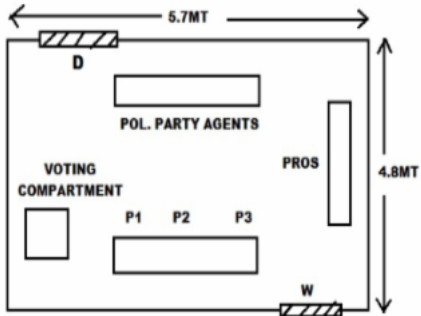

নির্বাচক নিবন্ধন আধিকারিকের স্বাক্ষর

Nazri Naksha

Google Map View

Polling Station Building Front View

Polling Station Front View

Cad View

Key MAP View

1 নাম : রোশন কুমার মিশ্রা পিতার নাম : শ্রীকান্ত মিশ্রা বাড়ির নং : ফ্ল্যাট নং-5এ, ব্লোক-1 বয়স : 39 লিঙ্গ : পুরুষ	NSR0757799 ফটো উপলব্ধ	2 নাম : সংশয় কুমার বা অন্যান্য: নীতু কুমারী মিশ্রা বাড়ির নং : ফ্ল্যাট নং-5বী, ব্লোক-6 বয়স : 39 লিঙ্গ : পুরুষ	NSR1763697 ফটো উপলব্ধ	3 নাম : <input type="text"/> পিতার নাম : <input type="text"/> বাড়ির নং : এন বয়স : 39 লিঙ্গ : পুরুষ	ZLW4634077 ফটো উপলব্ধ
4 নাম : নীতু কুমারী মিশ্রা পিতার নাম : শ্রীকান্ত মিশ্রা বাড়ির নং : ফ্ল্যাট নং-5বী, ব্লোক-6 বয়স : 36 লিঙ্গ : মহিলা	NSR0757807 ফটো উপলব্ধ	5 নাম : পম্পা আদক স্বামীর নাম : দীপক আদক বাড়ির নং : n0208 বয়স : 40 লিঙ্গ : মহিলা	DFM2520112 ফটো উপলব্ধ	6 নাম : সুদীপ্তা কবিরাজ পিতার নাম : গৌতম কবিরাজ বাড়ির নং : SULANGURI COLONY বয়স : 29 লিঙ্গ : মহিলা	IHM2338218 ফটো উপলব্ধ
7 নাম : মালবিকা মন্ডল পিতার নাম : অরুণ মন্ডল বাড়ির নং : 658 বয়স : 43 লিঙ্গ : পুরুষ	GGC4278495 ফটো উপলব্ধ	8 নাম : শশী কলা গুপ্তা স্বামীর নাম : ওম প্রকাশ গুপ্তা বাড়ির নং : সুলংগুরী বয়স : 45 লিঙ্গ : মহিলা	ARK1050871 ফটো উপলব্ধ	9 নাম : সুখময় গুহ পিতার নাম : দশরথ গুহ বাড়ির নং : n0004 বয়স : 76 লিঙ্গ : পুরুষ	GGC4262069 ফটো উপলব্ধ
10 নাম : জয়ন্তী গুহ স্বামীর নাম : সুখময় গুহ বাড়ির নং : n0004 বয়স : 65 লিঙ্গ : মহিলা	WB/20/091/894558 ফটো উপলব্ধ	11 নাম : অমিতাভ ঘোষ পিতার নাম : গোপাল কৃষ্ণ ঘোষ বাড়ির নং : 00 বয়স : 65 লিঙ্গ : পুরুষ	YMM3199049 ফটো উপলব্ধ	12 নাম : অরিত্রী ঘোষ পিতার নাম : অমিতাভ ঘোষ বাড়ির নং : গুলংগড়ী বয়স : 20 লিঙ্গ : মহিলা	YMM3284700 ফটো উপলব্ধ
13 নাম : স্বপন ঘোষ পিতার নাম : কাল্পিদ ঘোষ বাড়ির নং : n0042 বয়স : 46 লিঙ্গ : পুরুষ	YMM1483015 ফটো উপলব্ধ	14 নাম : শ্যামা রানী ঘোষ স্বামীর নাম : স্বপন ঘোষ বাড়ির নং : n0042 বয়স : 44 লিঙ্গ : মহিলা	GGC0420950 ফটো উপলব্ধ	15 নাম : গুন্ডা ঘোষ পিতার নাম : নীলমনি ঘোষ বাড়ির নং : n0042 বয়স : 41 লিঙ্গ : মহিলা	GGC2731537 ফটো উপলব্ধ
16 নাম : সাগরিকা ঘোষ স্বামীর নাম : দেবশীষ ঘোষ বাড়ির নং : n0211 বয়স : 40 লিঙ্গ : মহিলা	GMG2191542 ফটো উপলব্ধ	17 নাম : অনন্যা ঘোষ স্বামীর নাম : চিন্ময় ঘোষ বাড়ির নং : n0238 বয়স : 43 লিঙ্গ : মহিলা	GGC3243854 ফটো উপলব্ধ	18 নাম : পায়েল ঘোষ পিতার নাম : প্রশান্ত ঘোষ বাড়ির নং : N0 বয়স : 24 লিঙ্গ : মহিলা	YMM2762011 ফটো উপলব্ধ
Q 19 নাম : বিউটি ঘোষ পিতার নাম : উরধা দেব দাস বাড়ির নং : এন বয়স : 36 লিঙ্গ : মহিলা	WKJ1729425 ফটো উপলব্ধ	20 নাম : সোমনাথ ঘোষ পিতার নাম : কান্তিক ঘোষ বাড়ির নং : n0091 বয়স : 27 লিঙ্গ : পুরুষ	YMM2171445 ফটো উপলব্ধ	21 নাম : সুরজিত ঘোষ পিতার নাম : সজল ঘোষ বাড়ির নং : এন00 বয়স : 40 লিঙ্গ : পুরুষ	YMM1603042 ফটো উপলব্ধ
22 নাম : শিখা ভট্টাচার্য্য পিতার নাম : সুভাষ ভট্টাচার্য্য বাড়ির নং : 00 বয়স : 33 লিঙ্গ : মহিলা	SWN1233907 ফটো উপলব্ধ	23 নাম : রনি ঘোষ পিতার নাম : স্বপন ঘোষ বাড়ির নং : ইকো পার্ক থানা বয়স : 22 লিঙ্গ : পুরুষ	YMM3055639 ফটো উপলব্ধ	24 নাম : বৈশাখী ভাগুপ্তী পিতার নাম : কার্তিক ভাগুপ্তী বাড়ির নং : 545 বয়স : 21 লিঙ্গ : মহিলা	YMM3165123 ফটো উপলব্ধ
25 নাম : সৌরভ চক্রবর্তী পিতার নাম : গজানন চক্রবর্তী বাড়ির নং : n0111 বয়স : 26 লিঙ্গ : পুরুষ	YMM2306835 ফটো উপলব্ধ	26 নাম : পিয়ালী চক্রবর্তী স্বামীর নাম : টুকুন চক্রবর্তী বাড়ির নং : N0 বয়স : 27 লিঙ্গ : মহিলা	YMM2773919 ফটো উপলব্ধ	27 নাম : সুইটি চক্রবর্তী পিতার নাম : কার্তিক চক্রবর্তী বাড়ির নং : এন0113 বয়স : 23 লিঙ্গ : মহিলা	YMM2895126 ফটো উপলব্ধ
28 নাম : প্রান্তিক ইন্দু পিতার নাম : পলাশ ইন্দু বাড়ির নং : 25 বয়স : 21 লিঙ্গ : পুরুষ	YMM3165180 ফটো উপলব্ধ	29 নাম : শিখা চক্রবর্তী পিতার নাম : বাসুদেব চক্রবর্তী বাড়ির নং : N0 বয়স : 26 লিঙ্গ : মহিলা	YMM2749679 ফটো উপলব্ধ	30 নাম : বিজয় চক্রবর্তী পিতার নাম : শিখা চক্রবর্তী বাড়ির নং : N0 বয়স : 24 লিঙ্গ : পুরুষ	YMM2751071 ফটো উপলব্ধ