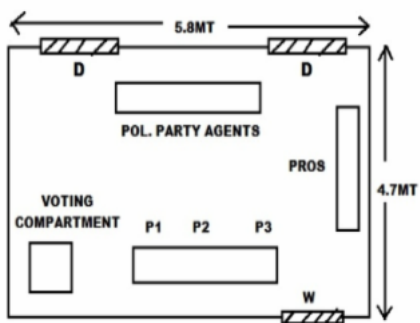

নির্বাচক নিবন্ধন আধিকারিকের স্বাক্ষর

Nazri Naksha

Google Map View

Polling Station Building Front View

Polling Station Front View

Cad View

Key MAP View

1 নাম : সঞ্জীব ঘোষ পিতার নাম: বালাই ঘোষ বাড়ির নং : n0372 বয়স : 28 লিঙ্গ : পুরুষ	YMM2227957 ফটো উপলব্ধ	2 নাম : আলোক পাল পিতার নাম: কার্তিক চন্দ্র পাল বাড়ির নং : n0190 বয়স : 22 লিঙ্গ : পুরুষ	YMM3087822 ফটো উপলব্ধ	3 নাম : সুখেন্দ্র ওরাঁ পিতার নাম: পঞ্চ ওরাও বাড়ির নং : এন বয়স : 25 লিঙ্গ : পুরুষ	YMM2688463 ফটো উপলব্ধ
4 নাম : সৌরভ হালদার পিতার নাম: বাপি হালদার বাড়ির নং : n0175 বয়স : 22 লিঙ্গ : পুরুষ	YMM3088903 ফটো উপলব্ধ	5 নাম : দিলীপ বা পিতার নাম: সহদেব বা বাড়ির নং : এন বয়স : 50 লিঙ্গ : পুরুষ	DSW2943017 ফটো উপলব্ধ	6 নাম : নন্দিনী বা পিতার নাম: দিলীপ বা বাড়ির নং : 002 বয়স : 21 লিঙ্গ : মহিলা	YMM3266061 ফটো উপলব্ধ
7 নাম : মুনমুন (বিশ্বাস) দাস স্বামীর নাম: বাসুদেব দাস বাড়ির নং : n0315 বয়স : 35 লিঙ্গ : মহিলা	YMM1380583 ফটো উপলব্ধ	8 নাম : সোমা মামা স্বামীর নাম: চন্দন মামা বাড়ির নং : n0101 বয়স : 39 লিঙ্গ : মহিলা	YMM1199447 ফটো উপলব্ধ	9 নাম : নঞ্চু উড়াও পিতার নাম: সমরা উড়াও বাড়ির নং : n0069 বয়স : 57 লিঙ্গ : পুরুষ	WB/20/091/120046 ফটো উপলব্ধ
10 নাম : চমপা উড়াও স্বামীর নাম: নঞ্চু উড়াও বাড়ির নং : n0069 বয়স : 55 লিঙ্গ : মহিলা	WB/20/091/120121 ফটো উপলব্ধ	11 নাম : লক্ষ্মি উড়াও স্বামীর নাম: বন্ধে উড়াও বাড়ির নং : n0069 বয়স : 50 লিঙ্গ : মহিলা	WB/20/091/120125 ফটো উপলব্ধ	12 নাম : অশিষ গাইন পিতার নাম: শঙ্কর গাইন বাড়ির নং : n0069 বয়স : 36 লিঙ্গ : পুরুষ	GGC4467668 ফটো উপলব্ধ
13 নাম : মঙ্গল ওরাও পিতার নাম: বন্ধে ওরাও বাড়ির নং : n0069 বয়স : 32 লিঙ্গ : পুরুষ	YMM1382266 ফটো উপলব্ধ	14 নাম : পিঙ্কি ওরাও পিতার নাম: পঞ্চ ওরাও বাড়ির নং : n0069 বয়স : 33 লিঙ্গ : মহিলা	YMM1382159 ফটো উপলব্ধ	15 নাম : রুক্ষা গাইন স্বামীর নাম: আশিষ গাইন বাড়ির নং : n0069 বয়স : 32 লিঙ্গ : মহিলা	YMM1668342 ফটো উপলব্ধ
16 নাম : সঞ্জয় ওরাও পিতার নাম: বন্ধে ওরাও বাড়ির নং : 0069 বয়স : 23 লিঙ্গ : পুরুষ	YMM2905917 ফটো উপলব্ধ	17 নাম : বন্ধে উড়াও পিতার নাম: ফল্পুয়া উড়াও বাড়ির নং : n0069 বয়স : 54 লিঙ্গ : পুরুষ	YMM2871770 ফটো উপলব্ধ	18 নাম : লক্ষ্মী সিংহ স্বামীর নাম: কার্তিক সিংহ বাড়ির নং : n0067 বয়স : 45 লিঙ্গ : মহিলা	YMM1199793 ফটো উপলব্ধ
19 নাম : পোপেন ওরাও স্বামীর নাম: টুকাই ওরাও বাড়ির নং : n0067 বয়স : 34 লিঙ্গ : মহিলা	YMM1382100 ফটো উপলব্ধ	20 নাম : রিংকি ওরাও মায়ের নাম: পার্বতী ওরৌ বাড়ির নং : ঘোম্পারা বয়স : 24 লিঙ্গ : মহিলা	YMM3066370 ফটো উপলব্ধ	21 নাম : বিরসী ওরাও স্বামীর নাম: সোমরা উড়াও বাড়ির নং : n0067 বয়স : 89 লিঙ্গ : মহিলা	YMM3129681 ফটো উপলব্ধ
22 নাম : মুন্না ওরাও পিতার নাম: সোমা ওরাও বাড়ির নং : n0067 বয়স : 39 লিঙ্গ : পুরুষ	YMM0940106 ফটো উপলব্ধ	23 নাম : দোলা ওরাও স্বামীর নাম: বুধুয়া উড়াও বাড়ির নং : n0067 বয়স : 52 লিঙ্গ : মহিলা	YMM2872554 ফটো উপলব্ধ	24 নাম : অনিতা ওরাঁও স্বামীর নাম: শঙ্কর ওরাঁও বাড়ির নং : n0067 বয়স : 25 লিঙ্গ : মহিলা	YMM2359487 ফটো উপলব্ধ
25 নাম : অঞ্জলি ওরাও মায়ের নাম: পার্বতী ওরাও বাড়ির নং : n0067 বয়স : 33 লিঙ্গ : মহিলা	YMM2359917 ফটো উপলব্ধ	26 নাম : সোনামনি ওরাও স্বামীর নাম: মুন্না ওরাও বাড়ির নং : n0067 বয়স : 34 লিঙ্গ : মহিলা	YMM1382175 ফটো উপলব্ধ	27 নাম : মঙ্গল ওরাও পিতার নাম: জবা ওরাও বাড়ির নং : এন00 বয়স : 33 লিঙ্গ : পুরুষ	YMM3108859 ফটো উপলব্ধ
28 নাম : বাবু ওরাও পিতার নাম: বুধুয়া ওরাও বাড়ির নং : n0113 বয়স : 34 লিঙ্গ : পুরুষ	YMM1037142 ফটো উপলব্ধ	29 নাম : বুধুয়া ওরাও পিতার নাম: সোমরা ওরাও বাড়ির নং : n0113 বয়স : 52 লিঙ্গ : পুরুষ	YMM2641447 ফটো উপলব্ধ	30 নাম : বুধুনী ওরাও স্বামীর নাম: জবা ওরাও বাড়ির নং : n0068 বয়স : 55 লিঙ্গ : মহিলা	WB/20/091/120120 ফটো উপলব্ধ