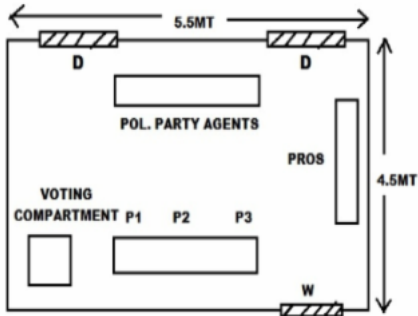

নির্বাচক নিবন্ধন আধিকারিকের স্বাক্ষর

Nazri Naksha

Google Map View

Polling Station Building Front View

Polling Station Front View

Cad View

Key MAP View

1 নাম : করবী চক্রবর্তী পিতার নাম: দেবাশিষ চক্রবর্তী বাড়ির নং : n0449 বয়স : 33 লিঙ্গ : মহিলা	YMM1605724 ফটো উপলব্ধ	2 নাম : সুশান্ত মণ্ডল পিতার নাম: রাধাকান্ত মণ্ডল বাড়ির নং : n0449 বয়স : 46 লিঙ্গ : পুরুষ	YMM0819813 ফটো উপলব্ধ	3 নাম : চম্পা মন্ডল স্বামীর নাম: আসিত মন্ডল বাড়ির নং : n0449 বয়স : 49 লিঙ্গ : মহিলা	GGC3215878 ফটো উপলব্ধ
4 নাম : কমলেন্দ্র চ্যাটার্জী পিতার নাম: মঙ্গলা প্রসাদ চ্যাটার্জী বাড়ির নং : n0449 বয়স : 54 লিঙ্গ : পুরুষ	YMM1605716 ফটো উপলব্ধ	5 নাম : রামপদ মণ্ডল পিতার নাম: পাঁচ মণ্ডল বাড়ির নং : n0449 বয়স : 59 লিঙ্গ : পুরুষ	WB/20/091/927016 ফটো উপলব্ধ	6 নাম : মহঃ এনামুল হক পিতার নাম: মহঃ মোজাম্মেল হক বাড়ির নং : এন0449 বয়স : 65 লিঙ্গ : পুরুষ	YMM3345956 ফটো উপলব্ধ
7 নাম : উত্তম মণ্ডল মায়ের নাম: পার্বতী মণ্ডল বাড়ির নং : n0001 বয়স : 46 লিঙ্গ : পুরুষ	YMM1429943 ফটো উপলব্ধ	8 নাম : মহঃ আশিক আলী পিতার নাম: মহঃ গফফার আলী বাড়ির নং : n0205 বয়স : 36 লিঙ্গ : পুরুষ	YMM1143429 ফটো উপলব্ধ	9 নাম : শহিদা বিবি স্বামীর নাম: সরাওয়ারী বাড়ির নং : n0206 বয়স : 75 লিঙ্গ : মহিলা	WB/20/091/927369 ফটো উপলব্ধ
10 নাম : সরিফন বিবি স্বামীর নাম: আসরফ আলি বাড়ির নং : n0222 বয়স : 66 লিঙ্গ : মহিলা	WB/20/091/927365 ফটো উপলব্ধ	11 নাম : ইয়াসমীনা বিবি স্বামীর নাম: গাফাফার আলী বাড়ির নং : n0229 বয়স : 53 লিঙ্গ : মহিলা	WB/20/091/927697 ফটো উপলব্ধ	12 নাম : মোসাঃ মরিয়ম খাতুন পিতার নাম: মহঃ করম আলি বাড়ির নং : n0237 বয়স : 37 লিঙ্গ : মহিলা	YMM1313758 ফটো উপলব্ধ
13 নাম : ময়না খাতুন স্বামীর নাম: আতিয়ার রহমান বাড়ির নং : n0255 বয়স : 41 লিঙ্গ : মহিলা	YMM1943273 ফটো উপলব্ধ	14 নাম : মঃ মীজানুল হক পিতার নাম: মঃ মালেক বকস্ বাড়ির নং : n0318 বয়স : 40 লিঙ্গ : পুরুষ	GGC4543070 ফটো উপলব্ধ	15 নাম : জয়দা বিবি স্বামীর নাম: রশিদুল ইঈসলাম বাড়ির নং : n0322 বয়স : 43 লিঙ্গ : মহিলা	GGC3214152 ফটো উপলব্ধ
16 নাম : ফতেমা বিবি স্বামীর নাম: সফিকুল ইসলাম বাড়ির নং : n0328 বয়স : 42 লিঙ্গ : মহিলা	YMM1143445 ফটো উপলব্ধ	17 নাম : সফিকুল ইসলাম পিতার নাম: আঃ খালেক বাড়ির নং : n0329 বয়স : 43 লিঙ্গ : পুরুষ	GGC3213618 ফটো উপলব্ধ	18 নাম : হাসিনা বিবি স্বামীর নাম: অহদ বক্স বাড়ির নং : n0330 বয়স : 64 লিঙ্গ : মহিলা	WB/20/091/927235 ফটো উপলব্ধ
19 নাম : হাসিনা বিবি স্বামীর নাম: নজরুল হক মন্ডল বাড়ির নং : n0337 বয়স : 60 লিঙ্গ : মহিলা	YMM2548493 ফটো উপলব্ধ	20 নাম : মহঃ ফরিদ উদ্দিন পিতার নাম: আলি মোহঃ বাড়ির নং : n0360 বয়স : 66 লিঙ্গ : পুরুষ	GGC3213592 ফটো উপলব্ধ	21 নাম : ইমরান মন্ডল পিতার নাম: আব্দুল হাম্মান বাড়ির নং : n0369 বয়স : 34 লিঙ্গ : পুরুষ	YMM1313709 ফটো উপলব্ধ
22 নাম : সাকিলা বিবি স্বামীর নাম: আব্দুল হাম্মান বাড়ির নং : এন0337 বয়স : 59 লিঙ্গ : মহিলা	YMM3346236 ফটো উপলব্ধ	23 নাম : মোঃ মোকসেদ আলি পিতার নাম: আনিছদ্দিন বাড়ির নং : n0377 বয়স : 72 লিঙ্গ : পুরুষ	WB/20/091/927669 ফটো উপলব্ধ	24 নাম : মিনা পারভীন স্বামীর নাম: মোঃ মোসারেফ আলি বাড়ির নং : নুও12 বয়স : 39 লিঙ্গ : মহিলা	YMM1143502 ফটো উপলব্ধ
25 নাম : অরেফা বিবি স্বামীর নাম: অসমত আলি বাড়ির নং : n0381 বয়স : 51 লিঙ্গ : মহিলা	WB/20/091/927488 ফটো উপলব্ধ	26 নাম : সেখ সাহাব উদ্দিন পিতার নাম: মহঃ গোলাম রসুল বাড়ির নং : n0385 বয়স : 38 লিঙ্গ : পুরুষ	GGC4543054 ফটো উপলব্ধ	27 নাম : ফারহানুর রহমান পিতার নাম: মহঃ ফরিদউদ্দিন বাড়ির নং : n0363 বয়স : 35 লিঙ্গ : পুরুষ	YMM1143239 ফটো উপলব্ধ
28 নাম : রশিদ অহমেদ পিতার নাম: সর্বরদী বাড়ির নং : n0364 বয়স : 52 লিঙ্গ : পুরুষ	WB/20/091/927086 ফটো উপলব্ধ	29 নাম : সায়ারা বিবি স্বামীর নাম: মোঃ এনামুল হক বাড়ির নং : n0388 বয়স : 54 লিঙ্গ : মহিলা	YMM3345949 ফটো উপলব্ধ	30 নাম : সাবিনা ইয়াসমিন স্বামীর নাম: মোঃ সাহাজাহান আলী মন্ডল বাড়ির নং : n0395 বয়স : 44 লিঙ্গ : মহিলা	GGC3214111 ফটো উপলব্ধ