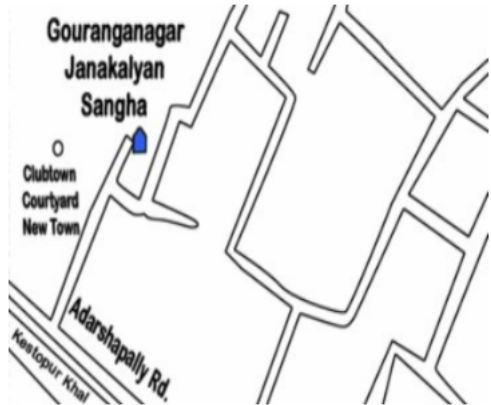

নির্বাচক নিবন্ধন আধিকারিকের স্বাক্ষর

Nazri Naksha

Google Map View

Polling Station Building Front View

Polling Station Front View

Cad View

Key MAP View

1 নাম : অনামিকা সিকদার স্বামীর নাম: অমিত সিকদার বাড়ির নং : n0813 বয়স : 29 লিঙ্গ : মহিলা	YMM2267425	ফটো উপলব্ধ	2 নাম : রাখী (হালদার) দেবনাথ স্বামীর নাম: তপন দেবনাথ বাড়ির নং : n0763 বয়স : 38 লিঙ্গ : মহিলা	YMM2175180	ফটো উপলব্ধ	3 নাম : লিটন অধিকারী পিতার নাম: চিত্তরঞ্জন অধিকারী বাড়ির নং : 225 J.H-02 বয়স : 35 লিঙ্গ : পুরুষ	YMM2123131	ফটো উপলব্ধ
4 নাম : কার্তিক অধিকারী পিতার নাম: চিত্তরঞ্জন অধিকারী বাড়ির নং : n0429 বয়স : 50 লিঙ্গ : পুরুষ	YMM1978071	ফটো উপলব্ধ	5 নাম : সূজান অধিকারী পিতার নাম: কার্তিক অধিকারী বাড়ির নং : না বয়স : 25 লিঙ্গ : পুরুষ	YMM2774230	ফটো উপলব্ধ	6 নাম : প্রেমানন্দ অধিকারী পিতার নাম: মঙ্গল অধিকারী বাড়ির নং : n0289 বয়স : 62 লিঙ্গ : পুরুষ	WB/20/091/897368	ফটো উপলব্ধ
7 নাম : আরতি অধিকারী স্বামীর নাম: প্রমানন্দ অধিকারী বাড়ির নং : n0290 বয়স : 55 লিঙ্গ : মহিলা	WB/20/091/897594	ফটো উপলব্ধ	8 নাম : নমিতা অধিকারী স্বামীর নাম: কার্তিক অধিকারী বাড়ির নং : n0503 বয়স : 40 লিঙ্গ : মহিলা	GGC4422531	ফটো উপলব্ধ	9 নাম : প্রসুন অধিকারী পিতার নাম: প্রেমানন্দ অধিকারী বাড়ির নং : n0689 বয়স : 34 লিঙ্গ : পুরুষ	YMM1317569	ফটো উপলব্ধ
10 নাম : মনি অধিকারী স্বামীর নাম: লিটন অধিকারী বাড়ির নং : 241 বয়স : 37 লিঙ্গ : মহিলা	YMM2773216	ফটো উপলব্ধ	11 নাম : চিত্ত কুন্ডু পিতার নাম: অনিল কুন্ডু বাড়ির নং : এন বয়স : 56 লিঙ্গ : পুরুষ	GWZ2473239	ফটো উপলব্ধ	12 নাম : সুরাজীত কুমার বিশ্বাস পিতার নাম: গোপাল বিশ্বাস বাড়ির নং : n0869 বয়স : 56 লিঙ্গ : পুরুষ	YMM3130184	ফটো উপলব্ধ
13 নাম : জনকদেব কুমার সৌ পিতার নাম: লখন সাব বাড়ির নং : সুলানগুরি বয়স : 33 লিঙ্গ : পুরুষ	BMH6745103	ফটো উপলব্ধ	14 নাম : পম্পা কর্মকার স্বামীর নাম: উদয় কর্মকার বাড়ির নং : n0696 বয়স : 32 লিঙ্গ : মহিলা	YMM1607548	ফটো উপলব্ধ	15 নাম : উদয় কর্মকার পিতার নাম: নিমাই চন্দ্র কর্মকার বাড়ির নং : না বয়স : 36 লিঙ্গ : পুরুষ	YMM2788149	ফটো উপলব্ধ
16 নাম : উজ্জল কর্মকার পিতার নাম: নেপাল কর্মকার বাড়ির নং : n0515 বয়স : 42 লিঙ্গ : পুরুষ	YMM2123099	ফটো উপলব্ধ	17 নাম : কল্পনা কর্মকার স্বামীর নাম: হিমাংশু কর্মকার বাড়ির নং : এন00 বয়স : 30 লিঙ্গ : মহিলা	YMM3052925	ফটো উপলব্ধ	18 নাম : বিনয় কর্মকার পিতার নাম: নেপাল কর্মকার বাড়ির নং : n0515 বয়স : 44 লিঙ্গ : পুরুষ	YMM2123081	ফটো উপলব্ধ
19 নাম : সঞ্জয় কর্মকার পিতার নাম: নেপাল কর্মকার বাড়ির নং : n0515 বয়স : 44 লিঙ্গ : পুরুষ	YMM2080521	ফটো উপলব্ধ	20 নাম : সমীর কর্মকার পিতার নাম: সঞ্জয় কর্মকার বাড়ির নং : 225 J.H-02 বয়স : 31 লিঙ্গ : পুরুষ	YMM2080604	ফটো উপলব্ধ	21 নাম : তুলিকা সিকদার স্বামীর নাম: চন্দ্র শেখর সিকদার বাড়ির নং : এন/এ বয়স : 29 লিঙ্গ : মহিলা	YMM2080612	ফটো উপলব্ধ
22 নাম : সন্ধ্যা কর্মকার স্বামীর নাম: নেপাল কর্মকার বাড়ির নং : n0879 বয়স : 67 লিঙ্গ : মহিলা	YMM2287472	ফটো উপলব্ধ	23 নাম : শিপ্রা কর্মকার স্বামীর নাম: সঞ্জয় কর্মকার বাড়ির নং : n0515 বয়স : 36 লিঙ্গ : মহিলা	YMM2298644	ফটো উপলব্ধ	24 নাম : রীতা রানি কর্মকার স্বামীর নাম: নিমাই চন্দ্র কর্মকার বাড়ির নং : n0710 বয়স : 55 লিঙ্গ : মহিলা	YMM1607779	ফটো উপলব্ধ
25 নাম : হিমাংশু কর্মকার পিতার নাম: নিমাই কর্মকার বাড়ির নং : n0709 বয়স : 32 লিঙ্গ : পুরুষ	YMM1781970	ফটো উপলব্ধ	26 নাম : সঞ্জয় কর্মকার পিতার নাম: বিমল চন্দ্র কর্মকার বাড়ির নং : 225 J.H-02 বয়স : 53 লিঙ্গ : পুরুষ	WB/20/091/441003	ফটো উপলব্ধ	27 নাম : প্রসেনজিৎ কর্মকার পিতার নাম: সঞ্জয় কর্মকার বাড়ির নং : 225 J.H-0 বয়স : 32 লিঙ্গ : পুরুষ	YMM2080869	ফটো উপলব্ধ
28 নাম : মিনা ব্রহ্ম স্বামীর নাম: অশিশ ব্রহ্ম বাড়ির নং : n0410 বয়স : 61 লিঙ্গ : মহিলা	GGC3919511	ফটো উপলব্ধ	29 নাম : সুশীল কুল পিতার নাম: ক্ষিতিশ কুল বাড়ির নং : n0319 বয়স : 42 লিঙ্গ : পুরুষ	YMM2123156	ফটো উপলব্ধ	30 নাম : ঝুমা কাকী পিতার নাম: শিবরাম বাহাদুর বাড়ির নং : n0757 বয়স : 35 লিঙ্গ : মহিলা	YMM2175123	ফটো উপলব্ধ