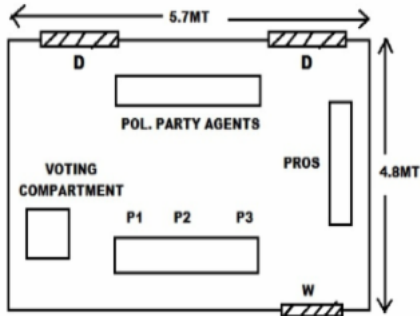

নির্বাচক নিবন্ধন আধিকারিকের স্বাক্ষর

Nazri Naksha

Google Map View

Polling Station Building Front View

Polling Station Front View

Cad View

Key MAP View

1 নাম : অনামিকা সিকদার স্বামীর নাম: অমিত সিকদার বাড়ির নং : n0813 বয়স : 29 লিঙ্গ : মহিলা	YMM2267425	ফটো উপলব্ধ	2 নাম : রাখী (হালদার) দেবনাথ স্বামীর নাম: তপন দেবনাথ বাড়ির নং : n0763 বয়স : 38 লিঙ্গ : মহিলা	YMM2175180	ফটো উপলব্ধ	3 নাম : লিটন অধিকারী পিতার নাম: চিত্তরঞ্জন অধিকারী বাড়ির নং : 225 J.H-02 বয়স : 35 লিঙ্গ : পুরুষ	YMM2123131	ফটো উপলব্ধ
4 নাম : কার্তিক অধিকারী পিতার নাম: চিত্তরঞ্জন অধিকারী বাড়ির নং : n0429 বয়স : 50 লিঙ্গ : পুরুষ	YMM1978071	ফটো উপলব্ধ	5 নাম : সূজান অধিকারী পিতার নাম: কার্তিক অধিকারী বাড়ির নং : না বয়স : 25 লিঙ্গ : পুরুষ	YMM2774230	ফটো উপলব্ধ	6 নাম : প্রেমানন্দ অধিকারী পিতার নাম: মঙ্গল অধিকারী বাড়ির নং : n0289 বয়স : 62 লিঙ্গ : পুরুষ	WB/20/091/897368	ফটো উপলব্ধ
7 নাম : আরতি অধিকারী স্বামীর নাম: প্রমানন্দ অধিকারী বাড়ির নং : n0290 বয়স : 55 লিঙ্গ : মহিলা	WB/20/091/897594	ফটো উপলব্ধ	8 নাম : নমিতা অধিকারী স্বামীর নাম: কার্তিক অধিকারী বাড়ির নং : n0503 বয়স : 40 লিঙ্গ : মহিলা	GGC4422531	ফটো উপলব্ধ	9 নাম : প্রসুন অধিকারী পিতার নাম: প্রেমানন্দ অধিকারী বাড়ির নং : n0689 বয়স : 34 লিঙ্গ : পুরুষ	YMM1317569	ফটো উপলব্ধ
10 নাম : মনি অধিকারী স্বামীর নাম: লিটন অধিকারী বাড়ির নং : 241 বয়স : 37 লিঙ্গ : মহিলা	YMM2773216	ফটো উপলব্ধ	11 নাম : চিত্ত কুন্ডু পিতার নাম: অনিল কুন্ডু বাড়ির নং : এন বয়স : 56 লিঙ্গ : পুরুষ	GWZ2473239	ফটো উপলব্ধ	12 নাম : সুরাজীত কুমার বিশ্বাস পিতার নাম: গোপাল বিশ্বাস বাড়ির নং : n0869 বয়স : 56 লিঙ্গ : পুরুষ	YMM3130184	ফটো উপলব্ধ
13 নাম : জনকদেব কুমার সৌ পিতার নাম: লখন সাব বাড়ির নং : সুলানগুরি বয়স : 33 লিঙ্গ : পুরুষ	BMH6745103	ফটো উপলব্ধ	14 নাম : পম্পা কর্মকার স্বামীর নাম: উদয় কর্মকার বাড়ির নং : n0696 বয়স : 32 লিঙ্গ : মহিলা	YMM1607548	ফটো উপলব্ধ	15 নাম : উদয় কর্মকার পিতার নাম: নিমাই চন্দ্র কর্মকার বাড়ির নং : না বয়স : 36 লিঙ্গ : পুরুষ	YMM2788149	ফটো উপলব্ধ
16 নাম : উজ্জল কর্মকার পিতার নাম: নেপাল কর্মকার বাড়ির নং : n0515 বয়স : 42 লিঙ্গ : পুরুষ	YMM2123099	ফটো উপলব্ধ	17 নাম : কল্পনা কর্মকার স্বামীর নাম: হিমাংশু কর্মকার বাড়ির নং : এন00 বয়স : 30 লিঙ্গ : মহিলা	YMM3052925	ফটো উপলব্ধ	18 নাম : বিনয় কর্মকার পিতার নাম: নেপাল কর্মকার বাড়ির নং : n0515 বয়স : 44 লিঙ্গ : পুরুষ	YMM2123081	ফটো উপলব্ধ
19 নাম : সঞ্জয় কর্মকার পিতার নাম: নেপাল কর্মকার বাড়ির নং : n0515 বয়স : 44 লিঙ্গ : পুরুষ	YMM2080521	ফটো উপলব্ধ	20 নাম : সমীর কর্মকার পিতার নাম: সঞ্জয় কর্মকার বাড়ির নং : 225 J.H-02 বয়স : 31 লিঙ্গ : পুরুষ	YMM2080604	ফটো উপলব্ধ	21 নাম : তুলিকা সিকদার স্বামীর নাম: চন্দ্র শেখর সিকদার বাড়ির নং : এন/এ বয়স : 29 লিঙ্গ : মহিলা	YMM2080612	ফটো উপলব্ধ
22 নাম : সন্ধ্যা কর্মকার স্বামীর নাম: নেপাল কর্মকার বাড়ির নং : n0879 বয়স : 67 লিঙ্গ : মহিলা	YMM2287472	ফটো উপলব্ধ	23 নাম : শিপ্রা কর্মকার স্বামীর নাম: সঞ্জয় কর্মকার বাড়ির নং : n0515 বয়স : 36 লিঙ্গ : মহিলা	YMM2298644	ফটো উপলব্ধ	24 নাম : রীতা রানি কর্মকার স্বামীর নাম: নিমাই চন্দ্র কর্মকার বাড়ির নং : n0710 বয়স : 55 লিঙ্গ : মহিলা	YMM1607779	ফটো উপলব্ধ
25 নাম : হিমাংশু কর্মকার পিতার নাম: নিমাই কর্মকার বাড়ির নং : n0709 বয়স : 32 লিঙ্গ : পুরুষ	YMM1781970	ফটো উপলব্ধ	26 নাম : সঞ্জয় কর্মকার পিতার নাম: বিমল চন্দ্র কর্মকার বাড়ির নং : 225 J.H-02 বয়স : 53 লিঙ্গ : পুরুষ	WB/20/091/441003	ফটো উপলব্ধ	27 নাম : প্রসেনজিৎ কর্মকার পিতার নাম: সঞ্জয় কর্মকার বাড়ির নং : 225 J.H-0 বয়স : 32 লিঙ্গ : পুরুষ	YMM2080869	ফটো উপলব্ধ
28 নাম : মিনা ব্রহ্ম স্বামীর নাম: অশিশ ব্রহ্ম বাড়ির নং : n0410 বয়স : 61 লিঙ্গ : মহিলা	GGC3919511	ফটো উপলব্ধ	29 নাম : সুশীল কুল পিতার নাম: ক্ষিতিশ কুল বাড়ির নং : n0319 বয়স : 42 লিঙ্গ : পুরুষ	YMM2123156	ফটো উপলব্ধ	30 নাম : ঝুমা কাকী পিতার নাম: শিবরাম বাহাদুর বাড়ির নং : n0757 বয়স : 35 লিঙ্গ : মহিলা	YMM2175123	ফটো উপলব্ধ