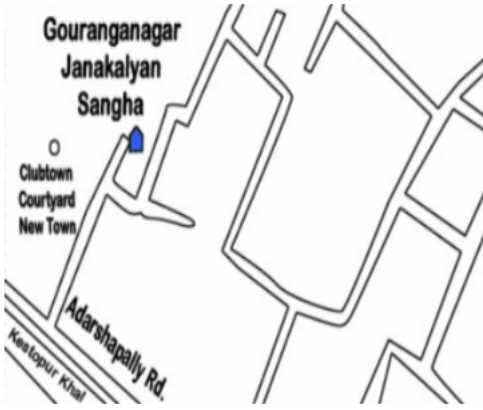

Nazri Naksha