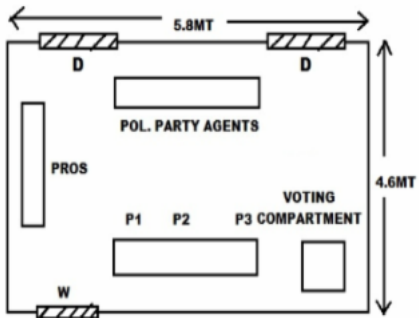

নির্বাচক নিবন্ধন আধিকারিকের স্বাক্ষর

Nazri Naksha

Google Map View

Polling Station Building Front View

Polling Station Front View

Cad View

Key MAP View

1 নাম : অঞ্জুরী দেবী স্বামীর নাম : বিন্দেশ্বরীপ্রসাদ সাউ বাড়ির নং : n0473 বয়স : 81 লিঙ্গ : মহিলা	YMM1783992	ফটো উপলব্ধ	2 নাম : রিতা দেবী স্বামীর নাম : অজয় কুমার বাড়ির নং : n0472 বয়স : 55 লিঙ্গ : মহিলা	YMM1783984	ফটো উপলব্ধ	Q 3 নাম : সৌমিত্র বালা পিতার নাম : কমলেশ্বর বালা বাড়ির নং : নিবেদিতা পল্লি বয়স : 26 লিঙ্গ : পুরুষ	YMM2545887	ফটো উপলব্ধ
4 নাম : নমিতা মন্ডল স্বামীর নাম : দেবেন্দ্র মন্ডল বাড়ির নং : বয়স : 56 লিঙ্গ : মহিলা	YMM3026499	ফটো উপলব্ধ	5 নাম : আশীষ কুমার ঘোষ পিতার নাম : উপেন্দ্র ঘোষ বাড়ির নং : বয়স : 29 লিঙ্গ : পুরুষ	YMM3026184	ফটো উপলব্ধ	6 নাম : অনিতা মন্ডল স্বামীর নাম : প্রশান্ত মন্ডল বাড়ির নং : এন000 বয়স : 54 লিঙ্গ : মহিলা	YDY1450329	ফটো উপলব্ধ
7 নাম : দেবাশিস মন্ডল পিতার নাম : উদয় মন্ডল বাড়ির নং : n1138 বয়স : 43 লিঙ্গ : পুরুষ	YMM1614049	ফটো উপলব্ধ	8 নাম : বিনদে মন্ডল স্বামীর নাম : দেবেন্দ্র মন্ডল বাড়ির নং : এন1138 বয়স : 37 লিঙ্গ : মহিলা	YMM3121852	ফটো উপলব্ধ	9 নাম : অভিজিত মোদক পিতার নাম : অশোক মোদক বাড়ির নং : সারদাপল্লী বয়স : 34 লিঙ্গ : পুরুষ	ZZC1250349	ফটো উপলব্ধ
10 নাম : হানিমান মন্ডল পিতার নাম : প্রশান্ত মন্ডল বাড়ির নং : n1685 বয়স : 30 লিঙ্গ : পুরুষ	YMM3228095	ফটো উপলব্ধ	11 নাম : বিনোদ শাহু পিতার নাম : সুধীন্দ্র দেবী বাড়ির নং : 25 বয়স : 45 লিঙ্গ : পুরুষ	YMM3164746	ফটো উপলব্ধ	12 নাম : বিকাশ মন্ডল পিতার নাম : দীনেশ্বর মন্ডল বাড়ির নং : এন010 বয়স : 29 লিঙ্গ : পুরুষ	YMM3196821	ফটো উপলব্ধ
13 নাম : চন্দ্রানী (দাস) সাহা স্বামীর নাম : বাপ্পা সাহা বাড়ির নং : n0329 বয়স : 40 লিঙ্গ : মহিলা	YMM1319060	ফটো উপলব্ধ	14 নাম : কনিকা (বিশ্বাস) হালদার স্বামীর নাম : ঝনু হালদার বাড়ির নং : n1253 বয়স : 41 লিঙ্গ : মহিলা	GGC3230406	ফটো উপলব্ধ	15 নাম : পুষ্প (মণ্ডল) গাইন স্বামীর নাম : সুরভ গাইন বাড়ির নং : n1252 বয়স : 36 লিঙ্গ : মহিলা	GGC4541132	ফটো উপলব্ধ
16 নাম : লতা (মন্ডল) মহালদার স্বামীর নাম : সুধীন্দ্র মহালদার বাড়ির নং : n1350 বয়স : 32 লিঙ্গ : মহিলা	YMM2089811	ফটো উপলব্ধ	17 নাম : নীলকান্ত অধিকারী পিতার নাম : সুধীন্দ্র অধিকারী বাড়ির নং : n1239 বয়স : 50 লিঙ্গ : পুরুষ	YMM2082873	ফটো উপলব্ধ	18 নাম : নমিতা অধিকারী স্বামীর নাম : নীলকান্ত অধিকারী বাড়ির নং : n1240 বয়স : 42 লিঙ্গ : মহিলা	YMM2082881	ফটো উপলব্ধ
19 নাম : মনোজ আইচ পিতার নাম : মনি আইচ বাড়ির নং : n1297 বয়স : 27 লিঙ্গ : পুরুষ	YMM2175982	ফটো উপলব্ধ	20 নাম : রেণুকা মন্ডল স্বামীর নাম : বিক্রম মন্ডল বাড়ির নং : এন041 বয়স : 32 লিঙ্গ : মহিলা	YMM3052107	ফটো উপলব্ধ	21 নাম : সুনীতা আইচ পিতার নাম : মাণি আইচ বাড়ির নং : 121 বয়স : 22 লিঙ্গ : মহিলা	YMM3158037	ফটো উপলব্ধ
22 নাম : শিবানী আইচ স্বামীর নাম : মণি আঙ্গিচ বাড়ির নং : n0363 বয়স : 43 লিঙ্গ : মহিলা	GGC3790318	ফটো উপলব্ধ	23 নাম : তাপস আউলিয়া পিতার নাম : অনন্ত আউলিয়া বাড়ির নং : এন বয়স : 37 লিঙ্গ : পুরুষ	YMM2744027	ফটো উপলব্ধ	24 নাম : মিরন কুমার এড্ডার পিতার নাম : লক্ষ্মিকান্ত এড্ডার বাড়ির নং : n0040 বয়স : 60 লিঙ্গ : পুরুষ	GGC1632777	ফটো উপলব্ধ
25 নাম : পূর্ণিমা এদবর স্বামীর নাম : মিরন এড্ডার বাড়ির নং : শারদা পল্লি বয়স : 50 লিঙ্গ : মহিলা	YMM3124096	ফটো উপলব্ধ	26 নাম : মানবেন্দ্র পন্ডা পিতার নাম : শ্যামাপদ পন্ডা বাড়ির নং : রোহরা নিবাস বয়স : 41 লিঙ্গ : পুরুষ	CJD2531101	ফটো উপলব্ধ	27 নাম : বিশুজিৎ এদবর পিতার নাম : মিরন এদবর বাড়ির নং : n0334 বয়স : 33 লিঙ্গ : পুরুষ	YMM1431907	ফটো উপলব্ধ
28 নাম : সুমন্ত ওঝা পিতার নাম : সুনীল ওঝা বাড়ির নং : n0463 বয়স : 51 লিঙ্গ : পুরুষ	YMM1783802	ফটো উপলব্ধ	29 নাম : সুধাংশু মুখা পিতার নাম : হিরামোহন মুখা বাড়ির নং : n0057 বয়স : 55 লিঙ্গ : পুরুষ	WB/20/091/909170	ফটো উপলব্ধ	30 নাম : গিতা মুখা স্বামীর নাম : শুধাংশু মুখা বাড়ির নং : n0057 বয়স : 48 লিঙ্গ : মহিলা	WB/12/080/519289	ফটো উপলব্ধ