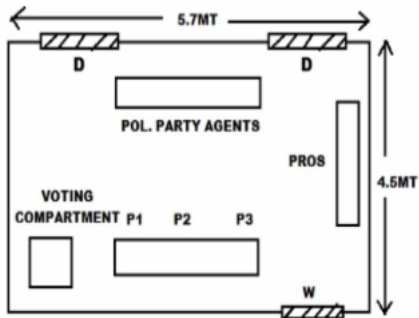

নির্বাচক নিবন্ধন আধিকারিকের স্বাক্ষর

Nazri Naksha

Google Map View

Polling Station Building Front View

Polling Station Front View

Cad View

Key MAP View

1 নাম : রাজেশ বৈদ্য পিতার নাম: অনিল বৈদ্য বাড়ির নং : এন5 বয়স : 20 লিঙ্গ : পুরুষ	YMM3232899 ফটো উপলব্ধ	2 নাম : সরজিৎ বিশ্বাস পিতার নাম: সঞ্জিৎ বিশ্বাস বাড়ির নং : n1300 বয়স : 30 লিঙ্গ : পুরুষ	YMM2298669 ফটো উপলব্ধ	3 নাম : মৌসুমী (মন্ডল)বৈদ্য স্বামীর নাম: মনোজ কুমার বৈদ্য বাড়ির নং : এন বয়স : 31 লিঙ্গ : মহিলা	YMM1612118 ফটো উপলব্ধ
4 নাম : প্রভাতী (রায়) মন্ডল পিতার নাম: সুপেন মন্ডল বাড়ির নং : ন বয়স : 29 লিঙ্গ : মহিলা	YMM1945427 ফটো উপলব্ধ	Q 5 নাম : প্রতিমা অধিকারি স্বামীর নাম: সনাতন অধিকারি বাড়ির নং : 00 বয়স : 44 লিঙ্গ : মহিলা	YMM1951201 ফটো উপলব্ধ	6 নাম : সনাতন অধিকারী পিতার নাম: বলাই অধিকারী বাড়ির নং : 01 বয়স : 47 লিঙ্গ : পুরুষ	YMM1951011 ফটো উপলব্ধ
7 নাম : তাপসী অধিকারী পিতার নাম: তারক অধিকারী বাড়ির নং : n0505 বয়স : 40 লিঙ্গ : মহিলা	YMM2087120 ফটো উপলব্ধ	8 নাম : মহাদেব দাস পিতার নাম: শক্তি পদ দাস বাড়ির নং : 00 বয়স : 26 লিঙ্গ : পুরুষ	YMM3317823 ফটো উপলব্ধ	9 নাম : সমীর অধিকারী পিতার নাম: সনাতন অধিকারী বাড়ির নং : শারদা পল্লি বয়স : 23 লিঙ্গ : পুরুষ	YMM3204963 ফটো উপলব্ধ
10 নাম : সোমা অধিকারী পিতার নাম: সনাতন অধিকারী বাড়ির নং : 00 বয়স : 21 লিঙ্গ : মহিলা	YMM3289949 ফটো উপলব্ধ	11 নাম : ছন্দা অধিকারী স্বামীর নাম: বিশুজিৎ অধিকারী বাড়ির নং : এন0068 বয়স : 40 লিঙ্গ : মহিলা	YMM2894285 ফটো উপলব্ধ	12 নাম : বিশুজিৎ অধিকারী পিতার নাম: শিবপদ অধিকারী বাড়ির নং : এন বয়স : 47 লিঙ্গ : পুরুষ	YMM2346930 ফটো উপলব্ধ
13 নাম : বিজয় অধিকারী পিতার নাম: বিশুজিৎ অধিকারী বাড়ির নং : শারদা পল্লি বয়স : 22 লিঙ্গ : পুরুষ	YMM3263555 ফটো উপলব্ধ	14 নাম : কালিপদ অধিকারী পিতার নাম: সুদর্শন অধিকারী বাড়ির নং : n0507 বয়স : 48 লিঙ্গ : পুরুষ	YMM2646446 ফটো উপলব্ধ	15 নাম : বিক্রম কর্মকার পিতার নাম: দিলীপ কর্মকার বাড়ির নং : n1400 বয়স : 26 লিঙ্গ : পুরুষ	YMM2245462 ফটো উপলব্ধ
16 নাম : শুশান্ত কসরকার পিতার নাম: নিরঞ্জন কসরকার বাড়ির নং : n1444 বয়স : 36 লিঙ্গ : পুরুষ	GGC4421541 ফটো উপলব্ধ	17 নাম : বিধান কিশোরী পিতার নাম: বুদ্ধিমন্তর কিশোরী বাড়ির নং : n1414 বয়স : 34 লিঙ্গ : পুরুষ	RHC1745587 ফটো উপলব্ধ	18 নাম : বিষ্ণুপদ কিশোরী পিতার নাম: বুদ্ধিমন্তর কিশোরী বাড়ির নং : n1415 বয়স : 35 লিঙ্গ : পুরুষ	RHC1744762 ফটো উপলব্ধ
19 নাম : সৌরভ কেডিয়া পিতার নাম: শৈলেশ কেডিয়া বাড়ির নং : MIG-805 বয়স : 34 লিঙ্গ : পুরুষ	XOY1367994 ফটো উপলব্ধ	20 নাম : শৈলেশ কেডিয়া পিতার নাম: তেজ পাল কেডিয়া বাড়ির নং : MIG-805 বয়স : 62 লিঙ্গ : পুরুষ	XOY1220599 ফটো উপলব্ধ	21 নাম : শনাতন গাইন পিতার নাম: অতুল চন্দ্র গাইন বাড়ির নং : এন বয়স : 50 লিঙ্গ : পুরুষ	WB/20/091/909255 ফটো উপলব্ধ
22 নাম : পূর্ণিমা মন্ডল স্বামীর নাম: শঙ্কু মন্ডল বাড়ির নং : N007 বয়স : 32 লিঙ্গ : মহিলা	RTE1969708 ফটো উপলব্ধ	Q 23 নাম : প্রীতি গাইন পিতার নাম: সুপদ গাইন বাড়ির নং : ক্ষুদিরাম পল্লি বয়স : 21 লিঙ্গ : মহিলা	YMM3138419 ফটো উপলব্ধ	24 নাম : তপন গাইন পিতার নাম: উদয় গাইন বাড়ির নং : এন বয়স : 49 লিঙ্গ : পুরুষ	YMM2308120 ফটো উপলব্ধ
25 নাম : সুপদ গাইন পিতার নাম: হরিশ্বর গায়ন বাড়ির নং : GOURANGANAGAR বয়স : 38 লিঙ্গ : পুরুষ	YMM1323534 ফটো উপলব্ধ	26 নাম : বাসন্তি গাইন (মন্ডল) স্বামীর নাম: সনাতন গাইন বাড়ির নং : এন বয়স : 36 লিঙ্গ : মহিলা	YMM0843102 ফটো উপলব্ধ	27 নাম : তাপসী গায়ন স্বামীর নাম: বিষ্ণুপদ গায়ন বাড়ির নং : না বয়স : 32 লিঙ্গ : মহিলা	YMM2945418 ফটো উপলব্ধ
28 নাম : বিষ্ণু পদ গায়ন পিতার নাম: সুশীল কুমার গায়ন বাড়ির নং : গণপতী নিকেতন বয়স : 40 লিঙ্গ : পুরুষ	IHM1438688 ফটো উপলব্ধ	29 নাম : সুনীতা গাওড় স্বামীর নাম: চন্দন কুমার গাওড় বাড়ির নং : n1424 বয়স : 36 লিঙ্গ : মহিলা	YMM2270288 ফটো উপলব্ধ	30 নাম : পরিমল ঘোষ পিতার নাম: কালীপদ ঘোষ বাড়ির নং : n1405 বয়স : 40 লিঙ্গ : পুরুষ	CXW3197829 ফটো উপলব্ধ