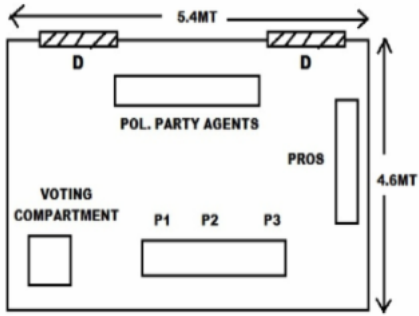

নির্বাচক নিবন্ধন আধিকারিকের স্বাক্ষর

Nazri Naksha

Google Map View

Polling Station Building Front View

Polling Station Front View

Cad View

Key MAP View

1 নাম : জয়ন্ত রায় পিতার নাম: দীপকর রায় বাড়ির নং : N0 বয়স : 24 লিঙ্গ : পুরুষ ফটো উপলব্ধ	YMM2715191	2 নাম : মুনময়ী মন্ডল পিতার নাম: ধীরেন্দ্র মন্ডল বাড়ির নং : না বয়স : 35 লিঙ্গ : পুরুষ ফটো উপলব্ধ	YIC1004845	3 নাম : কিশোর অধিকারী পিতার নাম: কৃষ্ণকান্ত অধিকারী বাড়ির নং : না বয়স : 35 লিঙ্গ : পুরুষ ফটো উপলব্ধ	YMM1710094
4 নাম : ঋতু হালদার পিতার নাম: নরেশ হালদার বাড়ির নং : N0 বয়স : 25 লিঙ্গ : মহিলা ফটো উপলব্ধ	YMM2711356	Q 5 নাম : রাম কৃষ্ণ সরকার পিতার নাম: নিশী কান্ত সরকার বাড়ির নং : বয়স : 36 লিঙ্গ : পুরুষ DELETED	YMM2898377	6 নাম : পার্থ কয়াল পিতার নাম: দীনবন্ধু কয়াল বাড়ির নং : শুলংগড়ী দক্ষিণ পাড়া , বয়স : 22 লিঙ্গ : পুরুষ ফটো উপলব্ধ	YMM3207164
7 নাম : বাসন্তী সরকার পিতার নাম: গৌড় পদ সরকার বাড়ির নং : N0 বয়স : 30 লিঙ্গ : মহিলা ABDUCTION	YMM2709939	8 নাম : মিন্টু ক্ষেত্রপাল পিতার নাম: গুরুদাস ক্ষেত্রপাল বাড়ির নং : PART NO 256 বয়স : 45 লিঙ্গ : পুরুষ ফটো উপলব্ধ	JJL2422871	9 নাম : সৌমেন সরকার পিতার নাম: রবীন সরকার বাড়ির নং : n0053 বয়স : 30 লিঙ্গ : পুরুষ ফটো উপলব্ধ	YMM2084366
10 নাম : সুমন সরকার পিতার নাম: রবীন সরকার বাড়ির নং : n0053 বয়স : 25 লিঙ্গ : পুরুষ ফটো উপলব্ধ	YMM2364255	11 নাম : সৌমেন গোলদার পিতার নাম: সন্তোষ গোলদার বাড়ির নং : সি/ও- সন্তোষ গোলদার বয়স : 27 লিঙ্গ : পুরুষ ফটো উপলব্ধ	YMM2211118	12 নাম : রবিণ কসরকার পিতার নাম: বাদল কসরকার বাড়ির নং : n0053 বয়স : 60 লিঙ্গ : পুরুষ ফটো উপলব্ধ	YMM3380300
13 নাম : সুনীল সরকার মায়ের নাম: বনী সরকার বাড়ির নং : n0053 বয়স : 35 লিঙ্গ : পুরুষ ফটো উপলব্ধ	YMM1148782	14 নাম : বিদন কসরকার পিতার নাম: রবিণ কসরকার বাড়ির নং : n0053 বয়স : 41 লিঙ্গ : পুরুষ ফটো উপলব্ধ	GGC3920105	15 নাম : অর্জুন সরকার পিতার নাম: রবীন সরকার বাড়ির নং : n0053 বয়স : 37 লিঙ্গ : পুরুষ ফটো উপলব্ধ	YMM1322437
16 নাম : পূর্ণিমা রায় স্বামীর নাম: ঠাকুর দাশ রায় বাড়ির নং : n0053 বয়স : 54 লিঙ্গ : মহিলা ফটো উপলব্ধ	WB/20/091/900750	17 নাম : রবীন রায় পিতার নাম: ঠাকুর দাশ রায় বাড়ির নং : n0053 বয়স : 38 লিঙ্গ : পুরুষ UNDER ADJUDICATION	YMM1818160	18 নাম : নয়ন সরকার পিতার নাম: নিখিল চন্দ্র সরকার বাড়ির নং : n0053 বয়স : 46 লিঙ্গ : পুরুষ ফটো উপলব্ধ	YMM1786730
19 নাম : অনুপ গোলদার পিতার নাম: সন্তোষ গোলদার বাড়ির নং : সি/ও- সন্তোষ গোলদার বয়স : 23 লিঙ্গ : পুরুষ ফটো উপলব্ধ	YMM2937589	20 নাম : সাগরিকা কির্তনিয়া পিতার নাম: বিশ্বজিৎ কির্তনিয়া বাড়ির নং : না বয়স : 21 লিঙ্গ : মহিলা ফটো উপলব্ধ	YMM3137023	21 নাম : সংগীতা গাইন স্বামীর নাম: সুশীল গাইন বাড়ির নং : এন/এ বয়স : 34 লিঙ্গ : মহিলা UNDER ADJUDICATION	YMM3145752
22 নাম : দীপক গাইন পিতার নাম: সুরেন গাইন বাড়ির নং : নিউ বয়স : 34 লিঙ্গ : পুরুষ ফটো উপলব্ধ	YMM3171857	23 নাম : দীপন গাইন পিতার নাম: দীপক গাইন বাড়ির নং : না বয়স : 22 লিঙ্গ : পুরুষ ফটো উপলব্ধ	YMM3247855	24 নাম : সুকান্ত গায়ের পিতার নাম: ইন্দির নাথ গায়ের বাড়ির নং : সলংঘরী বয়স : 44 লিঙ্গ : পুরুষ UNDER ADJUDICATION	YMM3172699
25 নাম : কার্তিক দাস পিতার নাম: অমল্য দাস বাড়ির নং : এন0036 বয়স : 52 লিঙ্গ : পুরুষ ফটো উপলব্ধ	YMM3185295	26 নাম : সুবোধ গোলদার পিতার নাম: চন্দ্র কান্ত গোলদার বাড়ির নং : না বয়স : 55 লিঙ্গ : পুরুষ ফটো উপলব্ধ	YMM3214350	27 নাম : সবুজ গোলদার পিতার নাম: সুবোধ গোলদার বাড়ির নং : না বয়স : 33 লিঙ্গ : পুরুষ ফটো উপলব্ধ	YMM3311156
28 নাম : সুদেষ্কা চৌধুরী স্বামীর নাম: তুষার চৌধুরী বাড়ির নং : এন0581 বয়স : 25 লিঙ্গ : মহিলা ফটো উপলব্ধ	YUP2533958	Q 29 নাম : আকাশ দাস পিতার নাম: কুন্তল দাস বাড়ির নং : শুলংগড়ী বয়স : 34 লিঙ্গ : পুরুষ DELETED	YMM3118353	30 নাম : সম্রাট দাস পিতার নাম: অশোক দাস বাড়ির নং : এন/এ বয়স : 21 লিঙ্গ : পুরুষ ফটো উপলব্ধ	YMM3136124