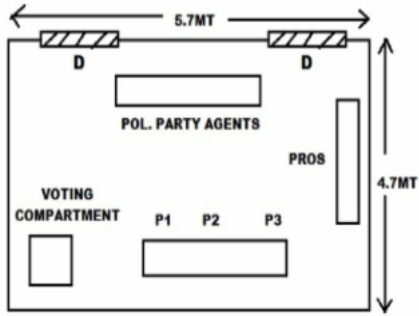

নির্বাচক নিবন্ধন আধিকারিকের স্বাক্ষর

Nazri Naksha

Google Map View

Polling Station Building Front View

Polling Station Front View

Cad View

Key MAP View

|  |                          |  |                          |   |                                |
|--|--------------------------|--|--------------------------|---|--------------------------------|
| 1<br>নাম : সঞ্জীব চক্রবর্তী<br>পিতার নাম : পুষ্কিতা চক্রবর্তী<br>বাড়ির নং : 0015<br>বয়স : 43 লিঙ্গ : পুরুষ     | YMM3311123<br>ফটো উপলব্ধ | 2<br>নাম : গীতা চক্রবর্তী<br>স্বামীর নাম : সঞ্জীব চক্রবর্তী<br>বাড়ির নং : এন0015<br>বয়স : 35 লিঙ্গ : মহিলা     | YMM3311131<br>ফটো উপলব্ধ | 3<br>নাম : গোপাল বন্দ্য<br>পিতার নাম : কেশব বন্দ্য<br>বাড়ির নং : অরবিন্দপল্লি ব্রিজ<br>বয়স : 37 লিঙ্গ : পুরুষ | GGC4413035<br>ফটো উপলব্ধ       |
| 4<br>নাম : প্রসেনজিৎ বড়ুলা<br>পিতার নাম : সুধাস্ত বড়ুলা<br>বাড়ির নং : এন<br>বয়স : 33 লিঙ্গ : পুরুষ           | YMM2672681<br>ফটো উপলব্ধ | 5<br>নাম : সধিতা বড়াল পাইক<br>পিতার নাম : সুশীল পাইক<br>বাড়ির নং : এন<br>বয়স : 30 লিঙ্গ : মহিলা               | YMM2672723<br>ফটো উপলব্ধ | 6<br>নাম : অনুরাধা অধিকারী<br>স্বামীর নাম : বিশুজৎ অধিকারী<br>বাড়ির নং :<br>বয়স : 39 লিঙ্গ : মহিলা            | YMM3026168<br>ফটো উপলব্ধ       |
| 7<br>নাম : পরেশ চন্দ্র রায়<br>পিতার নাম : গোপাল রায়<br>বাড়ির নং :<br>বয়স : 63 লিঙ্গ : পুরুষ                  | YMM3026481<br>ফটো উপলব্ধ | 8<br>নাম : মায়ী পাইক (মিস্ত্রী)<br>স্বামীর নাম : শঙ্কর মিস্ত্রী<br>বাড়ির নং : n0398<br>বয়স : 47 লিঙ্গ : মহিলা | GGC2058766<br>ফটো উপলব্ধ | 9<br>নাম : দীপা মন্ডল<br>স্বামীর নাম : শ্রীনিবাস মন্ডল<br>বাড়ির নং : n0122<br>বয়স : 39 লিঙ্গ : মহিলা          | YMM1611243<br>ফটো উপলব্ধ       |
| 10<br>নাম : ০০০০ ০০০০০<br>পিতার নাম : ০০০০০ ০০০০০<br>বাড়ির নং : 2সি.বি-12,রোহরা<br>বয়স : 42 লিঙ্গ : পুরুষ      | FVF5524693<br>ফটো উপলব্ধ | 11<br>নাম : অমিত অধিকারী<br>পিতার নাম : অসীম অধিকারী<br>বাড়ির নং : 0096<br>বয়স : 22 লিঙ্গ : পুরুষ              | YMM3174869<br>ফটো উপলব্ধ | 12<br>নাম : অসীম অধিকারী<br>পিতার নাম : সুখরঞ্জন অধিকারী<br>বাড়ির নং : n0243<br>বয়স : 42 লিঙ্গ : পুরুষ        | GGC3188190<br>ফটো উপলব্ধ       |
| 13<br>নাম : পিনু এদবর<br>মায়ের নাম : যুথিকা এদবর<br>বাড়ির নং : n0237<br>বয়স : 34 লিঙ্গ : পুরুষ                | YMM1787498<br>ফটো উপলব্ধ | 14<br>নাম : মনু এদবর<br>মায়ের নাম : যুথিকা এদবর<br>বাড়ির নং : n0237<br>বয়স : 42 লিঙ্গ : পুরুষ                 | YMM1787837<br>ফটো উপলব্ধ | 15<br>নাম : তরঙ্গনি অধিকারী<br>স্বামীর নাম : সুখরঞ্জন অধিকারী<br>বাড়ির নং : n0237<br>বয়স : 59 লিঙ্গ : মহিলা   | WB/20/091/900091<br>ফটো উপলব্ধ |
| 16<br>নাম : বিজয় অধিকারী<br>পিতার নাম : সুখরঞ্জন অধিকারী<br>বাড়ির নং : n0289<br>বয়স : 40 লিঙ্গ : পুরুষ        | GGC3772894<br>ফটো উপলব্ধ | 17<br>নাম : দিপালী অধিকারী<br>স্বামীর নাম : অশোক অধিকারী<br>বাড়ির নং : n1181<br>বয়স : 51 লিঙ্গ : মহিলা         | YMM2178499<br>ফটো উপলব্ধ | 18<br>নাম : কনক প্রভা এদবর<br>স্বামীর নাম : নিমাই চন্দ্র এদবর<br>বাড়ির নং : এন000<br>বয়স : 68 লিঙ্গ : মহিলা   | YMM2889335<br>ফটো উপলব্ধ       |
| 19<br>নাম : যুথিকা এদবর<br>স্বামীর নাম : মতিলাল এদবর<br>বাড়ির নং : n0482<br>বয়স : 66 লিঙ্গ : মহিলা             | YMM1788470<br>ফটো উপলব্ধ | 20<br>নাম : চৈতালী এদবর<br>স্বামীর নাম : স্বপন এদবর<br>বাড়ির নং : n0225<br>বয়স : 47 লিঙ্গ : মহিলা              | YMM1152487<br>ফটো উপলব্ধ | 21<br>নাম : রাজিব এদবর<br>পিতার নাম : নিমাই চন্দ্র এদবর<br>বাড়ির নং : n0499<br>বয়স : 45 লিঙ্গ : পুরুষ         | YMM1149269<br>ফটো উপলব্ধ       |
| 22<br>নাম : নিমাই চন্দ্র এদবর<br>পিতার নাম : কার্তিক চন্দ্র এদবর<br>বাড়ির নং : n0396<br>বয়স : 74 লিঙ্গ : পুরুষ | YMM1611797<br>ফটো উপলব্ধ | 23<br>নাম : রিপন এদবর<br>পিতার নাম : নিমাই চন্দ্র এদবর<br>বাড়ির নং : n0224<br>বয়স : 41 লিঙ্গ : পুরুষ           | GGC3779725<br>ফটো উপলব্ধ | 24<br>নাম : স্বপন এদবর<br>পিতার নাম : নিমাই চন্দ্র এদবর<br>বাড়ির নং : n0223<br>বয়স : 46 লিঙ্গ : পুরুষ         | GGC3779717<br>ফটো উপলব্ধ       |
| 25<br>নাম : দেবশীষ এদবর<br>পিতার নাম : নিমাই চন্দ্র এদবর<br>বাড়ির নং : n0500<br>বয়স : 38 লিঙ্গ : পুরুষ         | YMM1149251<br>ফটো উপলব্ধ | 26<br>নাম : শুজিত গাইন<br>পিতার নাম : জগদিশ গাইন<br>বাড়ির নং : n0365<br>বয়স : 48 লিঙ্গ : পুরুষ                 | GGC3188331<br>ফটো উপলব্ধ | 27<br>নাম : অঞ্জনা কয়াল<br>পিতার নাম : নিমাই কয়াল<br>বাড়ির নং : n0365<br>বয়স : 26 লিঙ্গ : মহিলা             | YMM2277713<br>ফটো উপলব্ধ       |
| 28<br>নাম : সেবোক গায়েন<br>পিতার নাম : সুজীত গায়েন<br>বাড়ির নং : না<br>বয়স : 22 লিঙ্গ : পুরুষ                | YMM3050960<br>ফটো উপলব্ধ | 29<br>নাম : নিমাই কয়াল<br>পিতার নাম : কান্ত কয়াল<br>বাড়ির নং : n0365<br>বয়স : 52 লিঙ্গ : পুরুষ               | JHN0701722<br>ফটো উপলব্ধ | 30<br>নাম : বুদ্ধ কর<br>মায়ের নাম : রান্নারানী কর<br>বাড়ির নং : n1247<br>বয়স : 35 লিঙ্গ : পুরুষ              | IHM1140557<br>ফটো উপলব্ধ       |