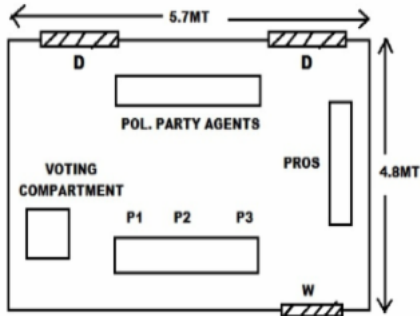

নির্বাচক নিবন্ধন আধিকারিকের স্বাক্ষর

Nazri Naksha

Google Map View

Polling Station Building Front View

Polling Station Front View

Cad View

Key MAP View

1 নাম : লি টিম শিখোন্দা পিতার নাম : সুপ্রিয়্যাং লি বাড়ির নং : রোহমা নিবাস ব্লক -3 বয়স : 41 লিঙ্গ : পুরুষ	MFN3089869 ফটো উপলব্ধ	2 নাম : সুরেশ অধিকারী পিতার নাম : সুশীল অধিকারী বাড়ির নং : এন00 বয়স : 47 লিঙ্গ : পুরুষ	YMM2995975 ফটো উপলব্ধ	3 নাম : অরিন্দম অধিকারী মায়ের নাম : কাজল অধিকারী বাড়ির নং : এন বয়স : 34 লিঙ্গ : পুরুষ	YMM2369809 ফটো উপলব্ধ
4 নাম : অনিবার্ণ অধিকারী মায়ের নাম : কাজল অধিকারী বাড়ির নং : এন বয়স : 26 লিঙ্গ : পুরুষ	YMM2809382 ফটো উপলব্ধ	5 নাম : কাজল অধিকারী স্বামীর নাম : আশীষ অধিকারী বাড়ির নং : এন বয়স : 58 লিঙ্গ : মহিলা	BWC3538469 ফটো উপলব্ধ	6 নাম : অনামিকা মন্ডল স্বামীর নাম : নন্দীশ মন্ডল বাড়ির নং : এন00101 বয়স : 35 লিঙ্গ : মহিলা	YMM3050242 ফটো উপলব্ধ
7 নাম : মমতা আউলিয়া স্বামীর নাম : প্রণব কুমার আউলিয়া বাড়ির নং : এন0702 বয়স : 29 লিঙ্গ : মহিলা	YMM2920924 ফটো উপলব্ধ	8 নাম : দেবদাস আউলিয়া পিতার নাম : বিমল আউলিয়া বাড়ির নং : n0699 বয়স : 27 লিঙ্গ : পুরুষ	YMM2357101 ফটো উপলব্ধ	9 নাম : কৌশল্যা আউলিয়া স্বামীর নাম : বিমল আউলিয়া বাড়ির নং : এন0699 বয়স : 51 লিঙ্গ : মহিলা	YMM3098571 ফটো উপলব্ধ
10 নাম : বিমল আউলিয়া পিতার নাম : প্রণব কুমার আউলিয়া বাড়ির নং : n0699 বয়স : 55 লিঙ্গ : পুরুষ	YMM2263770 ফটো উপলব্ধ	11 নাম : প্রনব কুমার আউলিয়া পিতার নাম : বিমল চন্দ্র আউলিয়া বাড়ির নং : n0702 বয়স : 35 লিঙ্গ : পুরুষ	YMM2087401 ফটো উপলব্ধ	12 নাম : সজীব কর্মকার পিতার নাম : উপেন কর্মকার বাড়ির নং : না বয়স : 25 লিঙ্গ : পুরুষ	YMM2899557 ফটো উপলব্ধ
13 নাম : অঞ্জনা গাইন স্বামীর নাম : সমজিত গাইন বাড়ির নং : এন বয়স : 34 লিঙ্গ : মহিলা	YMM2372282 ফটো উপলব্ধ	14 নাম : অসিত গাইন পিতার নাম : দুর্গা পদ গাইন বাড়ির নং : N0026 বয়স : 35 লিঙ্গ : পুরুষ	YMM1794254 ফটো উপলব্ধ	15 নাম : সমজিত গাইন পিতার নাম : প্রিন্স গাইন বাড়ির নং : এন বয়স : 45 লিঙ্গ : পুরুষ	YMM2372274 ফটো উপলব্ধ
16 নাম : সৈকত ঢালী পিতার নাম : নিহার রঞ্জন ঢালী বাড়ির নং : 00 বয়স : 26 লিঙ্গ : পুরুষ	YMM2265767 ফটো উপলব্ধ	17 নাম : বিশ্ব নাথ দাস পিতার নাম : সুকুমার দাস বাড়ির নং : বয়স : 32 লিঙ্গ : পুরুষ	YMM2992428 ফটো উপলব্ধ	18 নাম : শশ্বাজীত ব্যানার্জী পিতার নাম : স্মারাজীত ব্যানার্জী বাড়ির নং : এন0000 বয়স : 36 লিঙ্গ : পুরুষ	XOY0485011 ফটো উপলব্ধ
19 নাম : স্মারাজীত ব্যানার্জী পিতার নাম : ইন্দ্রজিৎ ব্যানার্জী বাড়ির নং : এন0000 বয়স : 64 লিঙ্গ : পুরুষ	XOY2424885 ফটো উপলব্ধ	20 নাম : প্রকাশ বালা পিতার নাম : সূর্যকান্ত বালা বাড়ির নং : পাট নং 253 বয়স : 48 লিঙ্গ : পুরুষ	YMM0844969 ফটো উপলব্ধ	21 নাম : প্রমিতা বালা পিতার নাম : সন্তোষ বালা বাড়ির নং : PART NO 253 বয়স : 37 লিঙ্গ : মহিলা	DKJ3223484 ফটো উপলব্ধ
22 নাম : অঞ্জলি বিশ্বাস স্বামীর নাম : সরজিৎ বিশ্বাস বাড়ির নং : এন বয়স : 31 লিঙ্গ : মহিলা	YMM2324978 ফটো উপলব্ধ	23 নাম : প্রসেনজিৎ বিশ্বাস পিতার নাম : মধুসূদন বিশ্বাস বাড়ির নং : n0565 বয়স : 26 লিঙ্গ : পুরুষ	YMM2244028 ফটো উপলব্ধ	24 নাম : এনি বিশ্বাস পিতার নাম : দীপঙ্কর বিশ্বাস বাড়ির নং : এন00 বয়স : 22 লিঙ্গ : মহিলা	YMM3115839 ফটো উপলব্ধ
25 নাম : নীলিমা মন্ডল স্বামীর নাম : সুভাষ মন্ডল বাড়ির নং : না বয়স : 30 লিঙ্গ : মহিলা	YMM2086734 ফটো উপলব্ধ	26 নাম : কল্পনা মোগল স্বামীর নাম : নিশিকান্ত মোগল বাড়ির নং : n0095 বয়স : 42 লিঙ্গ : মহিলা	GGC3201266 ফটো উপলব্ধ	27 নাম : শিলা মোগল স্বামীর নাম : জগদিশ মোগল বাড়ির নং : পাট নং 259 বয়স : 44 লিঙ্গ : মহিলা	YMM2260297 ফটো উপলব্ধ
28 নাম : নমিতা মণ্ডল স্বামীর নাম : অনন্ত কুমার মণ্ডল বাড়ির নং : n0323 বয়স : 48 লিঙ্গ : মহিলা	YMM2863751 ফটো উপলব্ধ	29 নাম : নমিতা মণ্ডল স্বামীর নাম : নরেন্দ্র মণ্ডল বাড়ির নং : n0095 বয়স : 85 লিঙ্গ : মহিলা	YMM2863777 ফটো উপলব্ধ	30 নাম : নমিতা মণ্ডল স্বামীর নাম : প্রভাষ মণ্ডল বাড়ির নং : n0324 বয়স : 64 লিঙ্গ : মহিলা	YMM2863769 ফটো উপলব্ধ