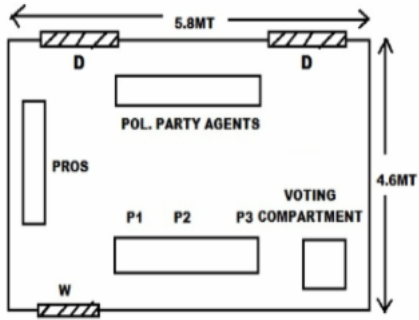

নির্বাচক নিবন্ধন আধিকারিকের স্বাক্ষর

Nazri Naksha

Google Map View

Polling Station Building Front View

Polling Station Front View

Cad View

Key MAP View

1 নাম : সুমন্ত সরকার পিতার নাম : হৌজাবসী সরকার বাড়ির নং : গৌরান্দনগর মাঠ পাড়া বয়স : 58 লিঙ্গ : পুরুষ	IHM2791895 ফটো উপলব্ধ	2 নাম : তপন ঘোষ পিতার নাম : সুধীরা মোহন ঘোষ বাড়ির নং : না বয়স : 60 লিঙ্গ : পুরুষ	YMM3025988 ফটো উপলব্ধ	3 নাম : ক্ষিতিজ সমরেন্দ্র কুমার পিতার নাম : সুধীরা কুমার বাড়ির নং : 7এ গৌরি টাওয়ার 2 বয়স : 30 লিঙ্গ : পুরুষ	YMM3050168 ফটো উপলব্ধ
4 নাম : দিলীপ অধিকারী পিতার নাম : হরেকৃষ্ণ অধিকারী বাড়ির নং : না বয়স : 40 লিঙ্গ : পুরুষ	GGC4416202 ফটো উপলব্ধ	5 নাম : শান্তনা অধিকারী স্বামীর নাম : দিলীপ অধিকারী বাড়ির নং : না বয়স : 33 লিঙ্গ : মহিলা	YMM2834356 ফটো উপলব্ধ	6 নাম : মনিন্দ্র আউলিয়া পিতার নাম : গোপাল আউলিয়া বাড়ির নং : n0441 বয়স : 43 লিঙ্গ : পুরুষ	YMM1818236 ফটো উপলব্ধ
7 নাম : চন্দনা আউলিয়া স্বামীর নাম : মনিন্দ্র আউলিয়া বাড়ির নং : এন বয়স : 37 লিঙ্গ : মহিলা	YMM2358380 ফটো উপলব্ধ	8 নাম : সাধন আউলিয়া পিতার নাম : মনু আউলিয়া বাড়ির নং : N0 বয়স : 37 লিঙ্গ : পুরুষ	YMM2352680 ফটো উপলব্ধ	9 নাম : মনসা আউলিয়া স্বামীর নাম : সাধন আউলিয়া বাড়ির নং : না বয়স : 33 লিঙ্গ : মহিলা	YMM3049962 ফটো উপলব্ধ
Q 10 নাম : সাহেব আউলিয়া পিতার নাম : মনিন্দ্র আউলিয়া বাড়ির নং : N0 বয়স : 42 লিঙ্গ : পুরুষ	YMM1945815 ফটো উপলব্ধ	11 নাম : সুধীর আউলিয়া পিতার নাম : হরেন্দ্র আউলিয়া বাড়ির নং : N0 বয়স : 45 লিঙ্গ : পুরুষ	YMM1636265 ফটো উপলব্ধ	12 নাম : জয়ন্তী আউলিয়া স্বামীর নাম : সাহেব আউলিয়া বাড়ির নং : না বয়স : 23 লিঙ্গ : মহিলা	YMM2941136 ফটো উপলব্ধ
13 নাম : সাইমা মোহাম্মদ আজিজ স্বামীর নাম : জাওয়েদ শাকিল বাড়ির নং : 7এ, টাওয়ার 3, পনাচে বয়স : 34 লিঙ্গ : মহিলা	JVN6024954 ফটো উপলব্ধ	14 নাম : তুলসী কুইতি স্বামীর নাম : প্রভাত কুইতি বাড়ির নং : এন বয়স : 48 লিঙ্গ : মহিলা	ZIW1765213 ফটো উপলব্ধ	15 নাম : প্রভাত কুইতি পিতার নাম : সুধীর কুইতি বাড়ির নং : এন বয়স : 52 লিঙ্গ : পুরুষ	ZIW1765239 ফটো উপলব্ধ
16 নাম : সুজাতা কুইতি পিতার নাম : প্রভাত কুইতি বাড়ির নং : এন বয়স : 29 লিঙ্গ : মহিলা	ZIW1864529 ফটো উপলব্ধ	17 নাম : অর্পিতা কুণ্ডু স্বামীর নাম : মৈনাক চাকি বাড়ির নং : এন00 বয়স : 37 লিঙ্গ : মহিলা	DMG4388799 ফটো উপলব্ধ	18 নাম : নমিতা কবিরাজ স্বামীর নাম : রঞ্জিত কবিরাজ বাড়ির নং : না বয়স : 49 লিঙ্গ : মহিলা	YMM2736551 ফটো উপলব্ধ
19 নাম : রঞ্জিত কবিরাজ পিতার নাম : গোবিন্দ কবিরাজ বাড়ির নং : না বয়স : 37 লিঙ্গ : পুরুষ	YMM2360162 ফটো উপলব্ধ	20 নাম : সমরেন্দ্র কুমার অন্যান্য : রিনা এস কুমার বাড়ির নং : 7এ গৌরি বয়স : 62 লিঙ্গ : পুরুষ	TDQ0208710 ফটো উপলব্ধ	21 নাম : রবী কান্ত কুমার পিতার নাম : সুরেশ প্রসাদ বাড়ির নং : ২ বি বয়স : 37 লিঙ্গ : পুরুষ	MYG5204789 ফটো উপলব্ধ
22 নাম : নির্মালা কুমারী স্বামীর নাম : রবী কান্ত কুমার বাড়ির নং : ২ বি বয়স : 30 লিঙ্গ : মহিলা	MYG5238696 ফটো উপলব্ধ	23 নাম : মনোতোষ কয়াল পিতার নাম : অজমীল কয়াল বাড়ির নং : এন 1800 বয়স : 32 লিঙ্গ : পুরুষ	YMM3008463 ফটো উপলব্ধ	24 নাম : অশোক কর পিতার নাম : দুলাল কর বাড়ির নং : n0038 বয়স : 50 লিঙ্গ : পুরুষ	WB/20/091/381084 ফটো উপলব্ধ
25 নাম : রত্না কর স্বামীর নাম : অশোক কর বাড়ির নং : n0038 বয়স : 45 লিঙ্গ : মহিলা	GGC3198447 ফটো উপলব্ধ	26 নাম : টুঙ্গু কাহার স্বামীর নাম : গৌর কাহার বাড়ির নং : 117 বয়স : 53 লিঙ্গ : মহিলা	YMM3049699 ফটো উপলব্ধ	27 নাম : সুনীল কিশোরীয়া পিতার নাম : যোজেশ্বর কিশোরীয়া বাড়ির নং : n0062 বয়স : 72 লিঙ্গ : পুরুষ	WB/20/091/912294 ফটো উপলব্ধ
28 নাম : ভগবতী কিশোরীয়া স্বামীর নাম : সুনীল কিশোরীয়া বাড়ির নং : n0062 বয়স : 65 লিঙ্গ : মহিলা	WB/20/091/912052 ফটো উপলব্ধ	29 নাম : সোমা কিশোরীয়া পিতার নাম : সুনীল কিশোরীয়া বাড়ির নং : n0062 বয়স : 39 লিঙ্গ : মহিলা	YMM1324565 ফটো উপলব্ধ	30 নাম : বিপুল কিশোরীয়া পিতার নাম : বুদ্ধিমন্ত কিশোরীয়া বাড়ির নং : n0062 বয়স : 32 লিঙ্গ : পুরুষ	YMM1948710 ফটো উপলব্ধ