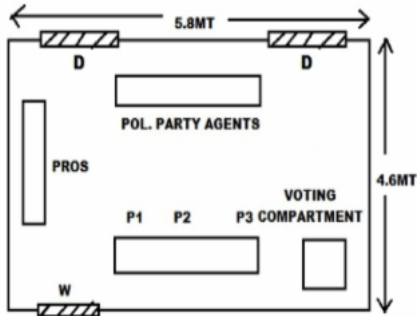

নির্বাচক নিবন্ধন আধিকারিকের স্বাক্ষর

Nazri Naksha

Google Map View

Polling Station Building Front View

Polling Station Front View

Cad View

Key MAP View

1 নাম : উজ্জ্বলা হালদার স্বামীর নাম : নেপাল হন্দর বাড়ির নং : n0391 বয়স : 43 লিঙ্গ : মহিলা	GGC3779485 ফটো উপলব্ধ	Q 2 নাম : ০০০০০০ ০০০ পিতার নাম : ০০. ০০০০০ ০০০ বাড়ির নং : 1এ বয়স : 34 লিঙ্গ : মহিলা	IUA3463783 ফটো উপলব্ধ	3 নাম : শিবা রায় পিতার নাম : বিজয় রায় বাড়ির নং : এন9817 বয়স : 24 লিঙ্গ : পুরুষ	YMM3193802 ফটো উপলব্ধ
4 নাম : সুসমা রানি আউলিয়া স্বামীর নাম : শাহাদুল আলম বাড়ির নং : 00এন বয়স : 34 লিঙ্গ : মহিলা	YMM3174604 ফটো উপলব্ধ	5 নাম : উত্তম কবিরাজ পিতার নাম : রাজিত কবিরাজ বাড়ির নং : না বয়স : 22 লিঙ্গ : পুরুষ	YMM3171949 ফটো উপলব্ধ	6 নাম : রুমা গাইন স্বামীর নাম : সমরেশ গাইন বাড়ির নং : এন0019 বয়স : 26 লিঙ্গ : মহিলা	YMM3181872 ফটো উপলব্ধ
7 নাম : পার্বতী চৌধুরী স্বামীর নাম : দশরথী চৌধুরী বাড়ির নং : সত্যজীত পল্লি বয়স : 71 লিঙ্গ : মহিলা	YMM3197506 ফটো উপলব্ধ	8 নাম : সন্তোষ ডাক্তার পিতার নাম : চন্দ্রকান্ত ডাক্তার বাড়ির নং : অরবিন্দ পল্লি বয়স : 50 লিঙ্গ : পুরুষ	GGC4545729 ফটো উপলব্ধ	9 নাম : সীমা দাস স্বামীর নাম : সুমন দাস বাড়ির নং : 01 বয়স : 31 লিঙ্গ : মহিলা	YMM3213832 ফটো উপলব্ধ
10 নাম : পূজা দাস স্বামীর নাম : ভবেন্দ্র দাস বাড়ির নং : গৌরান্দনগর মাঠ পাড়া বয়স : 37 লিঙ্গ : মহিলা	YMM3224896 ফটো উপলব্ধ	11 নাম : স্বপনা দাস পিতার নাম : স্বপন দাস বাড়ির নং : না বয়স : 25 লিঙ্গ : মহিলা	XOY2360808 ফটো উপলব্ধ	12 নাম : সম্পা দাস স্বামীর নাম : স্বপন দাস বাড়ির নং : না বয়স : 44 লিঙ্গ : মহিলা	DKN4698445 ফটো উপলব্ধ
13 নাম : স্বপন দাস পিতার নাম : ডাক্তার চরণ দাস বাড়ির নং : না বয়স : 49 লিঙ্গ : পুরুষ	DKN4698437 ফটো উপলব্ধ	14 নাম : বুদ্ধদেব যাদব অন্যান্য : জয় যাদব বাড়ির নং : n00 বয়স : 28 লিঙ্গ : পুরুষ	YMM2827327 ফটো উপলব্ধ	15 নাম : সুপ্রিয়া সরদার স্বামীর নাম : অজয় সরদার বাড়ির নং : মাঠ পাড়া বয়স : 28 লিঙ্গ : মহিলা	RUL1926237 ফটো উপলব্ধ
16 নাম : গুনধর নাথ পিতার নাম : গুনধর নাথ বাড়ির নং : এন0406 বয়স : 58 লিঙ্গ : পুরুষ	YMM3121845 ফটো উপলব্ধ	17 নাম : মিতা নাথ স্বামীর নাম : গুনধর নাথ বাড়ির নং : এন0406 বয়স : 56 লিঙ্গ : মহিলা	YMM3121860 ফটো উপলব্ধ	18 নাম : শচীন কুমার সিং পিতার নাম : সঞ্জীব কুমার সিং বাড়ির নং : মীনা গুরুদাস ফ্ল্যাট এঅ্যাফ 1 বয়স : 34 লিঙ্গ : পুরুষ	ILJ2146611 ফটো উপলব্ধ
19 নাম : স্বাতি পণ্ডিত পিতার নাম : অশোক পণ্ডিত বাড়ির নং : পাট নং 260 বয়স : 22 লিঙ্গ : মহিলা	YMM3137478 ফটো উপলব্ধ	20 নাম : পূর্ণিমা ফৌজদর স্বামীর নাম : চরঞ্জীব ফৌজদর বাড়ির নং : সুলানগুরি কলোনি 258 বয়স : 48 লিঙ্গ : মহিলা	YMM3235173 ফটো উপলব্ধ	21 নাম : জয়ন্ত বিশ্বাস পিতার নাম : পূর্ণাংশ বিশ্বাস বাড়ির নং : আনন্দপল্লি বয়স : 27 লিঙ্গ : পুরুষ	YMM3137254 ফটো উপলব্ধ
Q 22 নাম : একা বিশ্বাস পিতার নাম : সন্তোষ বিশ্বাস বাড়ির নং : 07 বয়স : 40 লিঙ্গ : মহিলা	YMM3217122 ফটো উপলব্ধ	23 নাম : উষা বৈদ্য পিতার নাম : গৌর মন্ডল বাড়ির নং : 00 বয়স : 60 লিঙ্গ : মহিলা	YMM0961151 ফটো উপলব্ধ	24 নাম : সুকুমার বৈদ্য পিতার নাম : কান্তাম বৈদ্য বাড়ির নং : 00এন বয়স : 36 লিঙ্গ : পুরুষ	YMM3213212 ফটো উপলব্ধ
25 নাম : অমিত ভৌমিক পিতার নাম : অশোক ভৌমিক বাড়ির নং : না বয়স : 25 লিঙ্গ : পুরুষ	YMM3153558 ফটো উপলব্ধ	26 নাম : কনিকা মণ্ডল স্বামীর নাম : বীরেন্দ্র নাথ মন্ডল বাড়ির নং : n0066 বয়স : 30 লিঙ্গ : মহিলা	YMM1949882 ফটো উপলব্ধ	27 নাম : দুর্গাপদ মণ্ডল পিতার নাম : সুবিন্দু মণ্ডল বাড়ির নং : পাট নং 272 বয়স : 80 লিঙ্গ : পুরুষ	GTY3581162 ফটো উপলব্ধ
28 নাম : সীতা রানী মন্ডল স্বামীর নাম : দুর্গাপদ মন্ডল বাড়ির নং : 01 বয়স : 70 লিঙ্গ : মহিলা	GTY1589761 ফটো উপলব্ধ	Q 29 নাম : সুমন মন্ডল পিতার নাম : কৃষ্ণপদ মন্ডল বাড়ির নং : এন বয়স : 39 লিঙ্গ : পুরুষ	GTY3581352 ফটো উপলব্ধ	30 নাম : রবি মন্ডল পিতার নাম : হারানন্দ্র মন্ডল বাড়ির নং : পাট নং 272 বয়স : 36 লিঙ্গ : পুরুষ	YMM2089928 ফটো উপলব্ধ