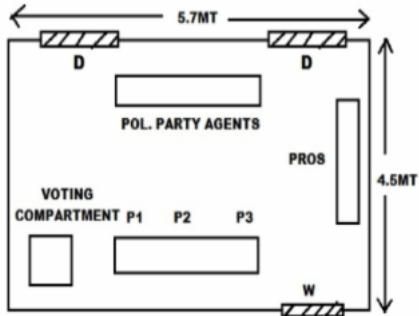

নির্বাচক নিবন্ধন আধিকারিকের স্বাক্ষর

Nazri Naksha

Google Map View

Polling Station Building Front View

Polling Station Front View

Cad View

Key MAP View

1	YMM1790807	নাম : মিতা বারিক(সাহা) স্বামীর নাম: স্বপন বারিক বাড়ির নং : n0368 বয়স : 36 লিঙ্গ : মহিলা	ফটো উপলব্ধ	2	YMM2621019	নাম : দিপংকর মজুমদার পিতার নাম: নীলকান্ত মজুমদার বাড়ির নং : না 0524 বয়স : 39 লিঙ্গ : পুরুষ	ফটো উপলব্ধ	3	YMM2087104	নাম : মিনতি স্বামীর নাম: বিহার মন্ডল বাড়ির নং : n0503 বয়স : 34 লিঙ্গ : মহিলা	ফটো উপলব্ধ
4	SHZ1900034	নাম : শিবানী হালদার স্বামীর নাম: সঞ্জীব হালদার বাড়ির নং : n0526 বয়স : 34 লিঙ্গ : মহিলা	ফটো উপলব্ধ	5	YMM2988319	নাম : বিমল চন্দ্র ধর পিতার নাম: উপেন্দ্র ধর বাড়ির নং : 00এন বয়স : 57 লিঙ্গ : পুরুষ	ফটো উপলব্ধ	6	YMM2988483	নাম : মিতা ধর স্বামীর নাম: বিমল চন্দ্র ধর বাড়ির নং : 00এন বয়স : 52 লিঙ্গ : মহিলা	ফটো উপলব্ধ
7	YMM2735181	নাম : আলো মজুমদার স্বামীর নাম: দীপংকর মজুমদার বাড়ির নং : n00403 বয়স : 37 লিঙ্গ : মহিলা	ফটো উপলব্ধ	8	YMM2180446	নাম : সঞ্জীব হালদার পিতার নাম: হরিপদ হালদার বাড়ির নং : n0527 বয়স : 45 লিঙ্গ : পুরুষ	ফটো উপলব্ধ	9	SZM1680024	নাম : ০০০০০ ০০০০০০ পিতার নাম: ০০০০০ ০০০০০০ বাড়ির নং : এন০০০০ বয়স : 33 লিঙ্গ : পুরুষ	ফটো উপলব্ধ
10	YMM3031028	নাম : উৎপল আউলিয়া পিতার নাম: আউতোষ আউলিয়া বাড়ির নং : এন০০৩৫ বয়স : 24 লিঙ্গ : পুরুষ	ফটো উপলব্ধ	11	YMM2893493	নাম : কুমারেশ আউলিয়া পিতার নাম: আউতোষ আউলিয়া বাড়ির নং : না বয়স : 38 লিঙ্গ : পুরুষ	ফটো উপলব্ধ	12	YMM3049475	নাম : ফাল্গুনী আউলিয়া পিতার নাম: গোবিন্দ আউলিয়া বাড়ির নং : পাট নং 255 বয়স : 24 লিঙ্গ : মহিলা	ফটো উপলব্ধ
13	YMM1949023	নাম : গোবিন্দ আউলিয়া পিতার নাম: নফিস আউলিয়া বাড়ির নং : n0476 বয়স : 45 লিঙ্গ : পুরুষ	ফটো উপলব্ধ	14	YMM1949031	নাম : স্বরস্বতী আউলিয়া স্বামীর নাম: গোবিন্দ আউলিয়া বাড়ির নং : n0477 বয়স : 39 লিঙ্গ : মহিলা	ফটো উপলব্ধ	15	YMM2991800	নাম : রাহুল কুমার মায়ের নাম: শকুন্তলা দেবী বাড়ির নং : F/B3 MBENA AURUM বয়স : 32 লিঙ্গ : পুরুষ	ফটো উপলব্ধ
16	YMM1613892	নাম : অলোকা কয়াল স্বামীর নাম: রাখাল কয়াল বাড়ির নং : n0259 বয়স : 32 লিঙ্গ : মহিলা	ফটো উপলব্ধ	17	YMM2124584	নাম : অবিনাশ কয়াল পিতার নাম: অমেশ কয়াল বাড়ির নং : n0610 বয়স : 66 লিঙ্গ : পুরুষ	ফটো উপলব্ধ	18	GGC4417499	নাম : রাখাল কয়াল পিতার নাম: যতীন বাড়ির নং : সত্যজিৎ পল্লি বয়স : 36 লিঙ্গ : পুরুষ	ফটো উপলব্ধ
19	YMM2085595	নাম : অনিমেশ কয়াল পিতার নাম: অবিনাশ কয়াল বাড়ির নং : 0এন বয়স : 31 লিঙ্গ : পুরুষ	ফটো উপলব্ধ	20	YMM0880302	নাম : তারক কয়াল পিতার নাম: যতীন কয়াল বাড়ির নং : n0353 বয়স : 36 লিঙ্গ : পুরুষ	ফটো উপলব্ধ	21	WB/20/091/921230	নাম : ফুলঝুরী কয়াল স্বামীর নাম: যতীন কয়াল বাড়ির নং : n0407 বয়স : 68 লিঙ্গ : মহিলা	ফটো উপলব্ধ
22	WB/20/091/921610	নাম : যতীন কয়াল পিতার নাম: অক্ষয় বাড়ির নং : n0406 বয়স : 75 লিঙ্গ : পুরুষ	ফটো উপলব্ধ	23	YMM1614452	নাম : আলোকা কয়াল মন্ডল স্বামীর নাম: রামপ্রসাদ মন্ডল বাড়ির নং : সত্যজিৎপল্লি বয়স : 32 লিঙ্গ : মহিলা	ফটো উপলব্ধ	24	YMM1790054	নাম : মিনু পাইক কলসা স্বামীর নাম: দেবব্রত কলসা বাড়ির নং : n0567 বয়স : 31 লিঙ্গ : মহিলা	ফটো উপলব্ধ
25	YMM0985606	নাম : সুব্রত কলসা পিতার নাম: পরিতোষ কলসা বাড়ির নং : n0561 বয়স : 35 লিঙ্গ : পুরুষ	ফটো উপলব্ধ	26	YMM0985614	নাম : দেবব্রত কলসা পিতার নাম: পরিতোষ কলসা বাড়ির নং : n0607 বয়স : 36 লিঙ্গ : পুরুষ	ফটো উপলব্ধ	27	YMM3174273	নাম : সুসীতা সরকার স্বামীর নাম: প্রভাশ সরকার বাড়ির নং : এন০214 বয়স : 31 লিঙ্গ : মহিলা	ফটো উপলব্ধ
28	GGC3921368	নাম : প্রভাশ কসরকার পিতার নাম: দেবেন্দ্র নথ কসরকার বাড়ির নং : n0557 বয়স : 42 লিঙ্গ : পুরুষ	ফটো উপলব্ধ	29	YMM1434141	নাম : কুশ কালসা মায়ের নাম: স্বপ্না কালসা বাড়ির নং : n0214 বয়স : 33 লিঙ্গ : পুরুষ	ফটো উপলব্ধ	30	GGC4571907	নাম : শপ্পা কালসা স্বামীর নাম: পরিতোষ কালসা বাড়ির নং : n0348 বয়স : 59 লিঙ্গ : মহিলা	ফটো উপলব্ধ