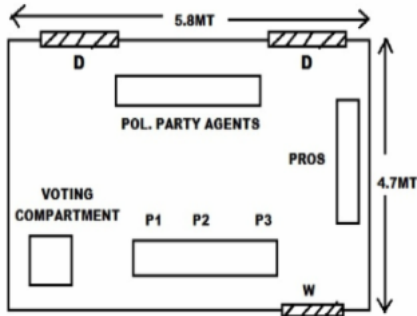

নির্বাচক নিবন্ধন আধিকারিকের স্বাক্ষর

Nazri Naksha

Google Map View

Polling Station Building Front View

Polling Station Front View

Cad View

Key MAP View

|   |                                |  |                          |   |                                |
|---|--------------------------------|--|--------------------------|---|--------------------------------|
| 1<br>নাম : তাসলিমা খাতুন<br>পিতার নাম : মুহিবুজ্জামান উদ্দিন মন্ডল<br>বাড়ির নং : n0006<br>বয়স : 26 লিঙ্গ : মহিলা                            | YMM2299014<br>ফটো উপলব্ধ       | 2<br>নাম : সৃজন কির্জেনীয়া<br>পিতার নাম : বৃষ্টিমন্ড কির্জেনীয়া<br>বাড়ির নং : এন2679<br>বয়স : 30 লিঙ্গ : পুরুষ | YMM3122298<br>ফটো উপলব্ধ | 3<br>নাম : পিঙ্কি কির্জেনীয়া<br>স্বামীর নাম : বিপ্লব কির্জেনীয়া<br>বাড়ির নং : এন2638<br>বয়স : 25 লিঙ্গ : মহিলা    | YMM3140969<br>ফটো উপলব্ধ       |
| 4<br>নাম : আকাশ সেন<br>পিতার নাম : ব্রজেন্দ্র সেন<br>বাড়ির নং : এন0532<br>বয়স : 22 লিঙ্গ : পুরুষ  | YMM3209624<br>ফটো উপলব্ধ       | 5<br>নাম : লিটন সরকার<br>পিতার নাম : রনজিত সরকার<br>বাড়ির নং : গৌরাজনগর<br>বয়স : 31 লিঙ্গ : পুরুষ                | YMM2998268<br>ফটো উপলব্ধ | 6<br>নাম : রমনি রঞ্জন সরকার<br>পিতার নাম : ব্রজেন্দ্র চন্দ্র সরকার<br>বাড়ির নং : গৌরাজনগর<br>বয়স : 66 লিঙ্গ : পুরুষ | YMM2998250<br>ফটো উপলব্ধ       |
| 7<br>নাম : কবিতা বার্নওয়াল<br>স্বামীর নাম : জিতেন্দ্র কুমার বার্নওয়াল<br>বাড়ির নং : রামদাস আবাসন ফ্ল্যাট নং-2বী<br>বয়স : 37 লিঙ্গ : মহিলা | CHK3013836<br>ফটো উপলব্ধ       | 8<br>নাম : সোনালী মন্ডল<br>স্বামীর নাম : প্রলাদ মন্ডল<br>বাড়ির নং : প্লট নং 10<br>বয়স : 25 লিঙ্গ : মহিলা         | ZJJ2866523<br>ফটো উপলব্ধ | 9<br>নাম : বিশ্বজিৎ কুমার বালা<br>পিতার নাম : বিমল কৃষ্ণ বালা<br>বাড়ির নং : এন<br>বয়স : 46 লিঙ্গ : পুরুষ            | GGC3780152<br>ফটো উপলব্ধ       |
| 10<br>নাম : অরভিল বালা<br>পিতার নাম : বিশ্বজিৎ কুমার বালা<br>বাড়ির নং : গৌরাজনগর<br>বয়স : 21 লিঙ্গ : পুরুষ                                  | YMM3334075<br>ফটো উপলব্ধ       | 11<br>নাম : সুধীর মিত্র<br>পিতার নাম : ব্রজেন্দ্র মিত্র<br>বাড়ির নং : NA<br>বয়স : 44 লিঙ্গ : পুরুষ               | YMM2362879<br>ফটো উপলব্ধ | 12<br>নাম : সুমন চন্দ্র সিকদার<br>পিতার নাম : সুশীল চন্দ্র সিকদার<br>বাড়ির নং : n0174<br>বয়স : 46 লিঙ্গ : পুরুষ     | GGC2060614<br>ফটো উপলব্ধ       |
| 13<br>নাম : ম্যান কুমারী শিকদার<br>স্বামীর নাম : সুশীল শিকদার<br>বাড়ির নং : n0174<br>বয়স : 65 লিঙ্গ : মহিলা                                 | WB/20/091/915058<br>ফটো উপলব্ধ | 14<br>নাম : সুশীল চন্দ্র শিকদার<br>পিতার নাম : লক্ষ্মণ শিকদার<br>বাড়ির নং : n0174<br>বয়স : 79 লিঙ্গ : পুরুষ      | YMM2592053<br>ফটো উপলব্ধ | 15<br>নাম : রেখা সিকদার<br>স্বামীর নাম : সুমন চন্দ্র সিকদার<br>বাড়ির নং : গৌরাজনগর<br>বয়স : 40 লিঙ্গ : মহিলা        | YMM3337714<br>ফটো উপলব্ধ       |
| 16<br>নাম : ০০০ ০০০০০ ০০০০০০<br>পিতার নাম : ধরমনাথ প্রসাদ সিংহ<br>বাড়ির নং : T5/F6/G2<br>বয়স : 65 লিঙ্গ : পুরুষ                             | GPV2439321<br>ফটো উপলব্ধ       | 17<br>নাম : রুন্নু সিংহ<br>পিতার নাম : অজয় কুমার সিংহ<br>বাড়ির নং : টা5/এফ 6/জী/2<br>বয়স : 35 লিঙ্গ : মহিলা     | YMM3267937<br>ফটো উপলব্ধ | 18<br>নাম : বাপি অধিকারী<br>পিতার নাম : পুণেশ অধিকারী<br>বাড়ির নং : জগৎস্বর লোকনাথ পল্লি<br>বয়স : 49 লিঙ্গ : পুরুষ  | YMM3010949<br>ফটো উপলব্ধ       |
| 19<br>নাম : অনিন্দিতা জানা কর<br>স্বামীর নাম : অসীম কর<br>বাড়ির নং : নতুন পল্লি<br>বয়স : 28 লিঙ্গ : মহিলা                                   | ABA1666833<br>ফটো উপলব্ধ       | 20<br>নাম : ডালি হালদার<br>পিতার নাম : মধুসূদন হালদার<br>বাড়ির নং : গৌরাজনগর<br>বয়স : 28 লিঙ্গ : মহিলা           | SDE1906544<br>ফটো উপলব্ধ | 21<br>নাম : ছবিল কান্ত অধিকারী<br>পিতার নাম : হেমন্ত অধিকারী<br>বাড়ির নং : এন<br>বয়স : 57 লিঙ্গ : পুরুষ             | XOY1409341<br>ফটো উপলব্ধ       |
| 22<br>নাম : দীপালী অধিকারী<br>স্বামীর নাম : ছবিল কান্ত অধিকারী<br>বাড়ির নং : এন<br>বয়স : 51 লিঙ্গ : মহিলা                                   | XOY1409333<br>ফটো উপলব্ধ       | 23<br>নাম : শর্মিষ্ঠা অধিকারী<br>পিতার নাম : নীতেনা অধিকারী<br>বাড়ির নং : না<br>বয়স : 39 লিঙ্গ : মহিলা           | GGC3744067<br>ফটো উপলব্ধ | 24<br>নাম : সরিতা আগরওয়াল<br>স্বামীর নাম : রমেশ কুমার আগরওয়াল<br>বাড়ির নং : 5ভী<br>বয়স : 60 লিঙ্গ : মহিলা         | KCL2494193<br>ফটো উপলব্ধ       |
| 25<br>নাম : স্বপ্না আচ্য<br>স্বামীর নাম : গোপাল আচ্য<br>বাড়ির নং : না<br>বয়স : 36 লিঙ্গ : মহিলা   | YMM2925220<br>ফটো উপলব্ধ       | 26<br>নাম : গোপাল আচ্য<br>পিতার নাম : কৃষ্ণ পদ আচ্য<br>বাড়ির নং : না<br>বয়স : 41 লিঙ্গ : পুরুষ                   | YMM2925147<br>ফটো উপলব্ধ | 27<br>নাম : আরতি কুণ্ডর<br>স্বামীর নাম : মদন কুণ্ডর<br>বাড়ির নং : n0341<br>বয়স : 68 লিঙ্গ : মহিলা                   | WB/20/139/315866<br>ফটো উপলব্ধ |
| 28<br>নাম : লতা পড়য়া (কুণ্ডর)<br>স্বামীর নাম : শম্ভু পড়য়া<br>বাড়ির নং : n0341<br>বয়স : 45 লিঙ্গ : মহিলা                                 | GGC3203452<br>ফটো উপলব্ধ       | 29<br>নাম : মামলতি কুণ্ডর<br>পিতার নাম : মদন কুণ্ডর<br>বাড়ির নং : এন<br>বয়স : 42 লিঙ্গ : মহিলা                   | GGC3203460<br>ফটো উপলব্ধ | 30<br>নাম : দিলীপ কুণ্ডর<br>পিতার নাম : মদন কুণ্ডর<br>বাড়ির নং : n0341<br>বয়স : 39 লিঙ্গ : পুরুষ                    | GGC3922127<br>ফটো উপলব্ধ       |