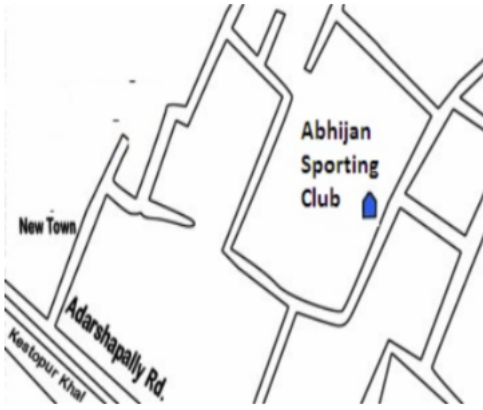

Nazri Naksha