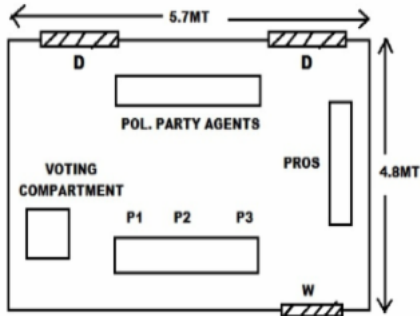

নির্বাচক নিবন্ধন আধিকারিকের স্বাক্ষর

Nazri Naksha

Google Map View

Polling Station Building Front View

Polling Station Front View

Cad View

Key MAP View

1 নাম : অনিক মন্ডল পিতার নাম: বিপ্লবন কুমার মন্ডল বাড়ির নং : n1256 বয়স : 22 লিঙ্গ : পুরুষ	YMM3139813 ফটো উপলব্ধ	2 নাম : অনিমা মন্ডল স্বামীর নাম: বিপ্লবন কুমার মন্ডল বাড়ির নং : n1256 বয়স : 42 লিঙ্গ : মহিলা	YMM3047867 ফটো উপলব্ধ	3 নাম : শিবানী আউলিয়া পিতার নাম: স্বর্গ আউলিয়া বাড়ির নং : না বয়স : 37 লিঙ্গ : মহিলা	YMM2790558 ফটো উপলব্ধ
4 নাম : বাহু আউলিয়া পিতার নাম: স্বর্গ আউলিয়া বাড়ির নং : না বয়স : 43 লিঙ্গ : পুরুষ	YMM2796019 ফটো উপলব্ধ	5 নাম : অমিত আউলিয়া পিতার নাম: স্বর্গ আউলিয়া বাড়ির নং : পটি নং 261 বয়স : 25 লিঙ্গ : পুরুষ	YMM2907517 ফটো উপলব্ধ	6 নাম : সূশীল আউলিয়া পিতার নাম: স্বর্গ চন্দ্র আউলিয়া বাড়ির নং : n0247 বয়স : 33 লিঙ্গ : পুরুষ	YMM2183309 ফটো উপলব্ধ
7 নাম : কুমারেশ কয়াল পিতার নাম: দেবেন কয়াল বাড়ির নং : n0018 বয়স : 51 লিঙ্গ : পুরুষ	GGC2059210 ফটো উপলব্ধ	8 নাম : জ্যোৎস্না কয়াল পিতার নাম: কুমারেশ কয়াল বাড়ির নং : N0018 বয়স : 24 লিঙ্গ : মহিলা	YMM2674299 ফটো উপলব্ধ	9 নাম : সোমা মন্ডল স্বামীর নাম: দীলিপ কুমার মন্ডল বাড়ির নং : n0218 বয়স : 32 লিঙ্গ : মহিলা	YMM2183036 ফটো উপলব্ধ
10 নাম : গোপালি কয়াল পিতার নাম: দেবেন কয়াল বাড়ির নং : n0018 বয়স : 68 লিঙ্গ : মহিলা	GGC4267894 ফটো উপলব্ধ	11 নাম : শুভ কয়াল পিতার নাম: তপন কয়াল বাড়ির নং : n0018 বয়স : 33 লিঙ্গ : পুরুষ	YMM1435635 ফটো উপলব্ধ	12 নাম : আরতী মহলদার কয়াল স্বামীর নাম: অলোক কয়াল বাড়ির নং : n0018 বয়স : 30 লিঙ্গ : মহিলা	YMM1951441 ফটো উপলব্ধ
13 নাম : সবিত্রি কয়াল স্বামীর নাম: তপন কয়াল বাড়ির নং : n0018 বয়স : 56 লিঙ্গ : মহিলা	WB/20/091/918205 ফটো উপলব্ধ	14 নাম : তপন কয়াল পিতার নাম: দেবেন কয়াল বাড়ির নং : n0018 বয়স : 65 লিঙ্গ : পুরুষ	WB/20/091/918349 ফটো উপলব্ধ	15 নাম : অশালতা কয়াল স্বামীর নাম: কুমারেশ কয়াল বাড়ির নং : n0018 বয়স : 45 লিঙ্গ : মহিলা	GGC3206349 ফটো উপলব্ধ
16 নাম : বিভাষ কয়াল পিতার নাম: গণেশ কয়াল বাড়ির নং : n0018 বয়স : 31 লিঙ্গ : পুরুষ	YMM1794536 ফটো উপলব্ধ	17 নাম : সুভাষ চন্দ্র কয়াল পিতার নাম: গণেশ চন্দ্র কয়াল বাড়ির নং : n0018 বয়স : 46 লিঙ্গ : পুরুষ	YMM3346038 ফটো উপলব্ধ	18 নাম : উশা কয়াল স্বামীর নাম: গণেশ কয়াল বাড়ির নং : এন বয়স : 62 লিঙ্গ : মহিলা	YMM3236023 ফটো উপলব্ধ
19 নাম : গণেশ কয়াল পিতার নাম: দেবেন কয়াল বাড়ির নং : n0018 বয়স : 68 লিঙ্গ : পুরুষ	WB/20/091/918170 ফটো উপলব্ধ	20 নাম : নরেশ কয়াল পিতার নাম: কুমারেশ কয়াল বাড়ির নং : n0018 বয়স : 25 লিঙ্গ : পুরুষ	YMM2322014 ফটো উপলব্ধ	21 নাম : বিদ্যুত মহলদার পিতার নাম: অশ্বিনী মহলদার বাড়ির নং : n0018 বয়স : 34 লিঙ্গ : পুরুষ	YMM1794502 ফটো উপলব্ধ
22 নাম : ভাংটু কয়াল পিতার নাম: দেবেন্দ্রনাথ কয়াল বাড়ির নং : এন0101 বয়স : 75 লিঙ্গ : পুরুষ	YMM3111499 ফটো উপলব্ধ	23 নাম : খুকুমনি কয়াল পিতার নাম: গণেশ কয়াল বাড়ির নং : N0018 বয়স : 37 লিঙ্গ : মহিলা	YMM2328730 ফটো উপলব্ধ	24 নাম : অলক কয়াল পিতার নাম: তপন কয়াল বাড়ির নং : 22 বয়স : 37 লিঙ্গ : পুরুষ	GGC4416848 ফটো উপলব্ধ
Q 25 নাম : সুনিতা মন্ডল পিতার নাম: কালিপদ মন্ডল বাড়ির নং : বয়স : 32 লিঙ্গ : মহিলা	YMM1794668 ফটো উপলব্ধ	26 নাম : ভোলা সরকার পিতার নাম: কালীপদ সরকার বাড়ির নং : n0020 বয়স : 33 লিঙ্গ : পুরুষ	YMM1617133 ফটো উপলব্ধ	27 নাম : বসন্তি কসরকার স্বামীর নাম: কালিপদ কসরকার বাড়ির নং : n0020 বয়স : 65 লিঙ্গ : মহিলা	WB/20/091/918360 ফটো উপলব্ধ
28 নাম : কলিপদ কসরকার পিতার নাম: তারক কসরকার বাড়ির নং : n0020 বয়স : 70 লিঙ্গ : পুরুষ	WB/20/091/918183 ফটো উপলব্ধ	29 নাম : বর্না সরকার স্বামীর নাম: ভোলা সরকার বাড়ির নং : N0020 বয়স : 24 লিঙ্গ : মহিলা	YMM2673952 ফটো উপলব্ধ	30 নাম : নমিতা সরকার পিতার নাম: কালিপদ সরকার বাড়ির নং : n0020 বয়স : 38 লিঙ্গ : মহিলা	GGC4416822 ফটো উপলব্ধ