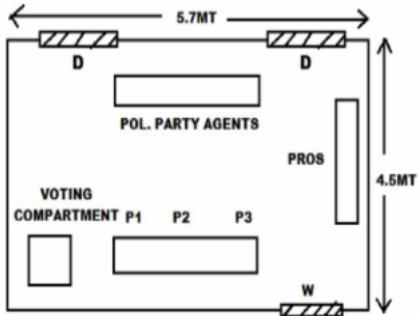

নির্বাচক নিবন্ধন আধিকারিকের স্বাক্ষর

Nazri Naksha

Google Map View

Polling Station Building Front View

Polling Station Front View

Cad View

Key MAP View

1 নাম : বিজন মজুমদার পিতার নাম : বিরেন্দ্র নাথ মজুমদার বাড়ির নং : n0422 বয়স : 41 লিঙ্গ : পুরুষ	YMM0988030 ফটো উপলব্ধ	2 নাম : মিনা মজুমদার স্বামীর নাম : বিজন মজুমদার বাড়ির নং : n0422 বয়স : 38 লিঙ্গ : মহিলা	YMM2090819 ফটো উপলব্ধ	3 নাম : কবিতা মায়ের নাম : আকদাসী মন্ডল বাড়ির নং : না বয়স : 37 লিঙ্গ : মহিলা	YIC1278902 ফটো উপলব্ধ
4 নাম : ইতী মুখা স্বামীর নাম : দিলীপ মুখা বাড়ির নং : 59 বয়স : 28 লিঙ্গ : মহিলা	YMM3023496 ফটো উপলব্ধ	5 নাম : তাপতী রানী স্বামীর নাম : অক্ষয় রায় বাড়ির নং : এন বয়স : 44 লিঙ্গ : মহিলা	YMM2333748 ফটো উপলব্ধ	6 নাম : নীলম স্বামীর নাম : চিত্তরঞ্জন কুমার চেঁবে বাড়ির নং : রোহরু গ্রিনাফেজ 1 বয়স : 62 লিঙ্গ : মহিলা	XOY1949718 ফটো উপলব্ধ
7 নাম : স্বামীর নাম : বাড়ির নং : এন0001 বয়স : 64 লিঙ্গ : মহিলা	BZQ8304214 ফটো উপলব্ধ	8 নাম : সুস্মিতা মজুমদার মায়ের নাম : শোভা মজুমদার বাড়ির নং : এন0526 বয়স : 21 লিঙ্গ : মহিলা	YMM3177615 ফটো উপলব্ধ	9 নাম : পিতার নাম : বাড়ির নং : এন001 বয়স : 37 লিঙ্গ : মহিলা	BZQ8304222 ফটো উপলব্ধ
10 নাম : পিতার নাম : বাড়ির নং : এন001 বয়স : 40 লিঙ্গ : পুরুষ	CYK1545268 ফটো উপলব্ধ	11 নাম : পিতার নাম : বাড়ির নং : ফুট 1 বি বয়স : 41 লিঙ্গ : পুরুষ	BZQ9194424 ফটো উপলব্ধ	12 নাম : মৌসুমী মজুমদার পিতার নাম : মানিক মজুমদার বাড়ির নং : এন0052 বয়স : 28 লিঙ্গ : পুরুষ	YMM3176435 ফটো উপলব্ধ
13 নাম : ঋতু মন্ডল স্বামীর নাম : অশোক মন্ডল বাড়ির নং : এন0052 বয়স : 27 লিঙ্গ : মহিলা	YMM3176187 ফটো উপলব্ধ	14 নাম : পার্থ সারথী চ্যাটার্জী পিতার নাম : বাড়ির নং : নোবো নীল নিবাস বয়স : 70 লিঙ্গ : পুরুষ	BZQ8304206 ফটো উপলব্ধ	15 নাম : কৃষ্ণচন্দ্র শীল পিতার নাম : গোপাল শীল বাড়ির নং : এন0052 বয়স : 44 লিঙ্গ : পুরুষ	YMM2315398 ফটো উপলব্ধ
16 নাম : চিরঞ্জিৎ গোলদার অন্যান্য : বিশ্বজিৎ গোলদার বাড়ির নং : N0052 বয়স : 25 লিঙ্গ : পুরুষ	YMM2746105 ফটো উপলব্ধ	17 নাম : প্রভাস গোলদার পিতার নাম : প্রফুল্ল গোলদার বাড়ির নং : n0052 বয়স : 34 লিঙ্গ : পুরুষ	YMM1796382 ফটো উপলব্ধ	18 নাম : প্রফুল্ল গোলদার পিতার নাম : অক্ষয় গোলদার বাড়ির নং : n0052 বয়স : 48 লিঙ্গ : পুরুষ	GGC3210556 ফটো উপলব্ধ
19 নাম : রানী গোলদার স্বামীর নাম : প্রফুল্ল গোলদার বাড়ির নং : n0052 বয়স : 45 লিঙ্গ : মহিলা	GGC3210564 ফটো উপলব্ধ	20 নাম : বিশ্বজিত গোলদার পিতার নাম : কৃষ্ণ গোলদার বাড়ির নং : n0052 বয়স : 28 লিঙ্গ : পুরুষ	YMM2124238 ফটো উপলব্ধ	21 নাম : দেবী অধিকারী স্বামীর নাম : গুণীন্দ্র অধিকারী বাড়ির নং : এন বয়স : 42 লিঙ্গ : মহিলা	YMM2308617 ফটো উপলব্ধ
22 নাম : শ্যামলী অধিকারী স্বামীর নাম : অশোক অধিকারী বাড়ির নং : n0278 বয়স : 48 লিঙ্গ : মহিলা	YMM1436690 ফটো উপলব্ধ	23 নাম : বিধান অধিকারী পিতার নাম : নিরঞ্জন অধিকারী বাড়ির নং : এন001 বয়স : 45 লিঙ্গ : পুরুষ	GGC3208436 ফটো উপলব্ধ	24 নাম : শ্রীবাস অধিকারী পিতার নাম : নিরঞ্জন অধিকারী বাড়ির নং : n0183 বয়স : 44 লিঙ্গ : পুরুষ	GGC3208428 ফটো উপলব্ধ
25 নাম : বিকাশ অধিকারী পিতার নাম : নিরঞ্জন অধিকারী বাড়ির নং : n0183 বয়স : 45 লিঙ্গ : পুরুষ	GGC3208410 ফটো উপলব্ধ	26 নাম : শিখা অধিকারী স্বামীর নাম : উৎপল অধিকারী বাড়ির নং : n0067 বয়স : 43 লিঙ্গ : মহিলা	GGC3208402 ফটো উপলব্ধ	27 নাম : উজ্জ্বল অধিকারী পিতার নাম : উৎপল অধিকারী বাড়ির নং : n0067 বয়স : 28 লিঙ্গ : পুরুষ	YMM2124212 ফটো উপলব্ধ
28 নাম : উৎপল অধিকারী পিতার নাম : ইন্দ্রভূষণ অধিকারী বাড়ির নং : n0067 বয়স : 48 লিঙ্গ : পুরুষ	GGC3208394 ফটো উপলব্ধ	29 নাম : সুরজিৎ অধিকারী পিতার নাম : বিকাশ অধিকারী বাড়ির নং : n0183 বয়স : 23 লিঙ্গ : পুরুষ	YMM2934131 ফটো উপলব্ধ	30 নাম : তৃষ্ণা অধিকারী স্বামীর নাম : পঙ্কজ অধিকারী বাড়ির নং : 3বি বয়স : 37 লিঙ্গ : মহিলা	YMM2974863 ফটো উপলব্ধ