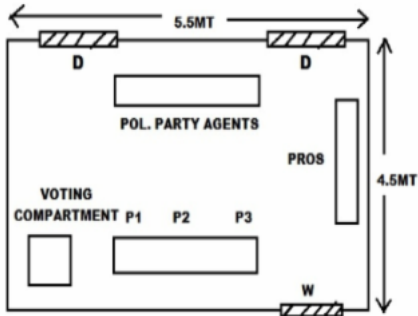

নির্বাচক নিবন্ধন আধিকারিকের স্বাক্ষর

Nazri Naksha

Google Map View

Polling Station Building Front View

Polling Station Front View

Cad View

Key MAP View

বিধানসভা নির্বাচনক্ষেত্রের নং, নাম : 115-রাজারহাট নিউটাউন
ভাগ নং, নাম : 1-বিবেকানন্দ পল্লী