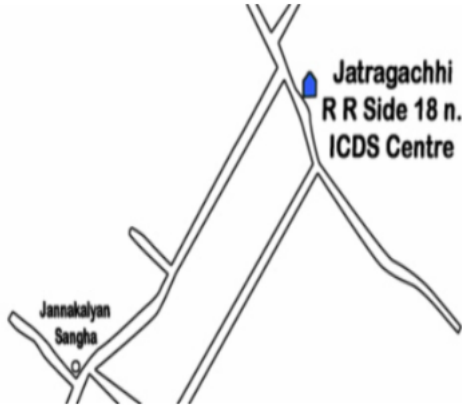

Nazri Naksha