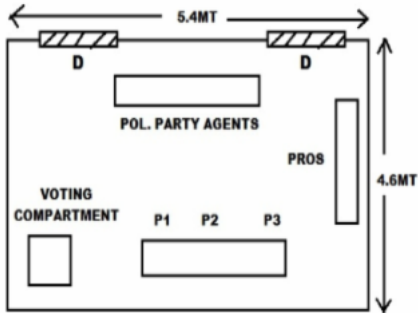

নির্বাচক নিবন্ধন আধিকারিকের স্বাক্ষর

Nazri Naksha

Google Map View

Polling Station Building Front View

Polling Station Front View

Cad View

Key MAP View

1 নাম : ০০০ ০০০০ পিতার নাম: দিনেশ মন্ডল বাড়ির নং : এন বয়স : 24 লিঙ্গ : পুরুষ	YMM2759918 ফটো উপলব্ধ	2 নাম : ০০০০০ ০০০০ স্বামীর নাম: ০০০০ ০০০০ বাড়ির নং : 175 বয়স : 35 লিঙ্গ : মহিলা	YMM1621069 ফটো উপলব্ধ	3 নাম : ০০০০০০ ০০০০০০০০ ০০০ স্বামীর নাম: ০০০০০০ ০০০ বাড়ির নং : প্লট নং 123 বয়স : 42 লিঙ্গ : মহিলা	YMM2724136 ফটো উপলব্ধ
4 নাম : সবিতা অধিকারী স্বামীর নাম: হরেন্দ্র অধিকারী বাড়ির নং : n0136 বয়স : 70 লিঙ্গ : মহিলা	WB/20/091/933500 ফটো উপলব্ধ	5 নাম : লক্ষ্মি অধিকারী স্বামীর নাম: শুভাষ অধিকারী বাড়ির নং : n0074 বয়স : 52 লিঙ্গ : মহিলা	GGC2248219 ফটো উপলব্ধ	6 নাম : শুভাষ অধিকারী পিতার নাম: সুরেন অধিকারী বাড়ির নং : n0074 বয়স : 62 লিঙ্গ : পুরুষ	GGC2248201 ফটো উপলব্ধ
7 নাম : কচংন বলা অধিকারী স্বামীর নাম: নিরঞ্জন অধিকারী বাড়ির নং : n0044 বয়স : 56 লিঙ্গ : মহিলা	GGC2250504 ফটো উপলব্ধ	8 নাম : অপর্ণা কুণ্ডু স্বামীর নাম: তনুয় কুণ্ডু বাড়ির নং : যাত্রাগাছী আর আর সাইড বয়স : 40 লিঙ্গ : মহিলা	YMM3031770 ফটো উপলব্ধ	9 নাম : সামন্থয় কুন্ডু পিতার নাম: তপন কুন্ডু বাড়ির নং : n0129 বয়স : 36 লিঙ্গ : পুরুষ	YMM1328525 ফটো উপলব্ধ
10 নাম : তন্দ্রীতা কাণ্ডু পিতার নাম: তপন কাণ্ডু বাড়ির নং : n0129 বয়স : 37 লিঙ্গ : মহিলা	GGC3922986 ফটো উপলব্ধ	11 নাম : তনুয় কুণ্ডু পিতার নাম: তপন কুণ্ডু বাড়ির নং : Plot No.-23 বয়স : 43 লিঙ্গ : পুরুষ	GGC3219847 ফটো উপলব্ধ	12 নাম : সন্ধ্যা কুণ্ডু স্বামীর নাম: তপন কুণ্ডু বাড়ির নং : Plot No.-23 বয়স : 61 লিঙ্গ : মহিলা	WB/20/091/933475 ফটো উপলব্ধ
13 নাম : তপন কুণ্ডু পিতার নাম: সত্যরঞ্জন কুণ্ডু বাড়ির নং : Plot No.-23 বয়স : 62 লিঙ্গ : পুরুষ	WB/20/091/933477 ফটো উপলব্ধ	14 নাম : ঋতুপর্ণা কুন্ডু স্বামীর নাম: সামন্থয় কুন্ডু বাড়ির নং : n0129 বয়স : 30 লিঙ্গ : মহিলা	YMM2092104 ফটো উপলব্ধ	15 নাম : অপর্ণা কর্মকার (মজুমদার) স্বামীর নাম: দীপঙ্কর কর্মকার বাড়ির নং : 60 বয়স : 31 লিঙ্গ : মহিলা	YMM2092112 ফটো উপলব্ধ
16 নাম : খন্ডুঞ্জকুচকুজতঞ্চ গজুগুডডজুঠজুগু পিতার নাম: ঋতুঞ্জকুঞ্জকুঞ্জ গজুগুডডজুঠজুগু বাড়ির নং : n0139 বয়স : 38 লিঙ্গ : পুরুষ	YMM0886895 ফটো উপলব্ধ	17 নাম : সরশ্বতী কর্মকার স্বামীর নাম: শুভাষ কর্মকার বাড়ির নং : n0139 বয়স : 65 লিঙ্গ : মহিলা	WB/20/091/933487 ফটো উপলব্ধ	18 নাম : শেপালী কর্মকার স্বামীর নাম: বীরেন কর্মকার বাড়ির নং : n0019 বয়স : 55 লিঙ্গ : মহিলা	WB/20/091/933193 ফটো উপলব্ধ
19 নাম : তাপসী কর্মকার স্বামীর নাম: তপন কর্মকার বাড়ির নং : n0139 বয়স : 32 লিঙ্গ : মহিলা	YMM2092195 ফটো উপলব্ধ	20 নাম : তুনাথ কর্মকার পিতার নাম: শুভাষ কর্মকার বাড়ির নং : এন0139 বয়স : 44 লিঙ্গ : পুরুষ	YMM3046885 ফটো উপলব্ধ	21 নাম : ইতি কর্মকার (হওলাদার) স্বামীর নাম: নিমাই হওলাদার বাড়ির নং : n0019 বয়স : 44 লিঙ্গ : মহিলা	YMM1797992 ফটো উপলব্ধ
Q 22 নাম : দীপঙ্কর কর্মকার পিতার নাম: ধীরেন কর্মকার বাড়ির নং : 60 বয়স : 36 লিঙ্গ : পুরুষ	YMM0988758 ফটো উপলব্ধ	23 নাম : টুল মন্ডল কায়স্ত স্বামীর নাম: পরিতোষ কায়স্ত বাড়ির নং : 139 বয়স : 37 লিঙ্গ : মহিলা	YMM1798123 ফটো উপলব্ধ	24 নাম : সংদিয়া কয়স্ত স্বামীর নাম: পরিমল কয়স্ত বাড়ির নং : n0061 বয়স : 58 লিঙ্গ : মহিলা	WB/20/091/933338 ফটো উপলব্ধ
25 নাম : পরিতোষ কায়স্ত পিতার নাম: পরিমল কায়স্ত বাড়ির নং : 139 বয়স : 38 লিঙ্গ : পুরুষ	YMM0988667 ফটো উপলব্ধ	26 নাম : প্রিয়ঙ্কা কায়স্ত স্বামীর নাম: পরিমল কায়স্ত বাড়ির নং : না বয়স : 33 লিঙ্গ : মহিলা	YMM3144961 ফটো উপলব্ধ	27 নাম : দিপংকর কসরকার পিতার নাম: কেশব কসরকার বাড়ির নং : n0099 বয়স : 43 লিঙ্গ : পুরুষ	GGC3221975 ফটো উপলব্ধ
28 নাম : রেবা সরকার স্বামীর নাম: ক্ষিতিশ সরকার বাড়ির নং : n0072 বয়স : 60 লিঙ্গ : মহিলা	WB/20/091/933472 ফটো উপলব্ধ	29 নাম : ক্ষিতিশ কসরকার পিতার নাম: দিব্যচরন কসরকার বাড়ির নং : n0072 বয়স : 65 লিঙ্গ : পুরুষ	GGC1684240 ফটো উপলব্ধ	30 নাম : কৌশল্য কসরকার স্বামীর নাম: সুনীল কসরকার বাড়ির নং : 39 বয়স : 75 লিঙ্গ : মহিলা	GGC1684273 ফটো উপলব্ধ