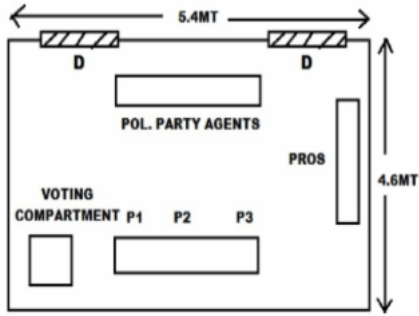

নির্বাচক নিবন্ধন আধিকারিকের স্বাক্ষর

Nazri Naksha

Google Map View

Polling Station Building Front View

Polling Station Front View

Cad View

Key MAP View

1 নাম : জহর আলি পিতার নাম: সহদ আলি বাড়ির নং : n0001 বয়স : 65 লিঙ্গ : পুরুষ	GGC1690189 ফটো উপলব্ধ	2 নাম : অলোয়া বিবি স্বামীর নাম: জহর আলি বাড়ির নং : n0001 বয়স : 55 লিঙ্গ : মহিলা	GGC1690197 ফটো উপলব্ধ	3 নাম : মোঃ আলিমুদ্দিন মণ্ডল পিতার নাম: জোহর আলি বাড়ির নং : n0001 বয়স : 39 লিঙ্গ : পুরুষ	GGC3923281 ফটো উপলব্ধ
4 নাম : রকিবউদ্দিন অহমেদ পিতার নাম: হবিবর রহমান অহমেদ বাড়ির নং : n0015 বয়স : 48 লিঙ্গ : পুরুষ	GGC2250264 ফটো উপলব্ধ	5 নাম : শরিফুদ্দিন আহমেদ পিতার নাম: মঃ হবিবর রহমান বাড়ির নং : n0015 বয়স : 41 লিঙ্গ : পুরুষ	GGC3788874 ফটো উপলব্ধ	6 নাম : আব্দুল করিম পিতার নাম: আব্দুল ছাত্তার বাড়ির নং : n0129 বয়স : 53 লিঙ্গ : পুরুষ	WB/20/091/132053 ফটো উপলব্ধ
7 নাম : বুলু শায়মল স্বামীর নাম: শিশির কুমার শায়মল বাড়ির নং : খাঁ একোস ব্লক3 ফ্ল্যাট 1102 বয়স : 57 লিঙ্গ : মহিলা	YMM3319217 ফটো উপলব্ধ	8 নাম : তুহিনা বিবি স্বামীর নাম: মঃ সাকি আহমেদ মন্ডল বাড়ির নং : n0015 বয়স : 40 লিঙ্গ : মহিলা	YMM1329408 ফটো উপলব্ধ	9 নাম : আব্দার আলি পিতার নাম: কেরামত আলি বাড়ির নং : n0003 বয়স : 46 লিঙ্গ : পুরুষ	GGC3788841 ফটো উপলব্ধ
10 নাম : কোহিনুর বিবি স্বামীর নাম: আব্দার আলি বাড়ির নং : n0003 বয়স : 43 লিঙ্গ : মহিলা	GGC3225539 ফটো উপলব্ধ	11 নাম : আবর আলি পিতার নাম: কেরামত আলি বাড়ির নং : n0003 বয়স : 48 লিঙ্গ : পুরুষ	GGC1689983 ফটো উপলব্ধ	12 নাম : খোদেজা বিবি স্বামীর নাম: আজান আলী বাড়ির নং : n0021 বয়স : 57 লিঙ্গ : মহিলা	GGC3225463 ফটো উপলব্ধ
13 নাম : রাজু শর্মা পিতার নাম: প্রেম শর্মা বাড়ির নং : এন0025 বয়স : 54 লিঙ্গ : পুরুষ	YMM3232618 ফটো উপলব্ধ	14 নাম : হাফিজুল রহমান পিতার নাম: কিনু মন্ডল বাড়ির নং : n0128 বয়স : 42 লিঙ্গ : পুরুষ	GGC3224102 ফটো উপলব্ধ	15 নাম : পিন্টু সরদার পিতার নাম: নিমাই সরদার বাড়ির নং : এন0023 বয়স : 22 লিঙ্গ : পুরুষ	YMM3232485 ফটো উপলব্ধ
16 নাম : সাহাজান আলি পিতার নাম: নূর ইসলাম বাড়ির নং : এন0021 বয়স : 26 লিঙ্গ : পুরুষ	YMM2943959 ফটো উপলব্ধ	17 নাম : সুনন্দা নসকর পিতার নাম: বসুদেব নসকর বাড়ির নং : এন0001 বয়স : 23 লিঙ্গ : মহিলা	YMM2946838 ফটো উপলব্ধ	18 নাম : শরিফা বিবি স্বামীর নাম: আশরাফুল ইসলাম বাড়ির নং : এন2854 বয়স : 30 লিঙ্গ : মহিলা	YMM2983849 ফটো উপলব্ধ
19 নাম : দীপঙ্কর সিংদার পিতার নাম: বিষ্ণু চন্দ্র সিংদার বাড়ির নং : এন0024 বয়স : 46 লিঙ্গ : পুরুষ	YMM3025475 ফটো উপলব্ধ	20 নাম : কলপোনা সিংদার স্বামীর নাম: দীপঙ্কর সিংদার বাড়ির নং : এন0654 বয়স : 29 লিঙ্গ : মহিলা	YMM3172152 ফটো উপলব্ধ	21 নাম : রবি মল্লিক পিতার নাম: কালীপদ মল্লিক বাড়ির নং : এন0448 বয়স : 33 লিঙ্গ : পুরুষ	YMM3179686 ফটো উপলব্ধ
22 নাম : নূরজাহাঁ বিবি স্বামীর নাম: আব্দু সাইদ আলি বাড়ির নং : এন0624 বয়স : 32 লিঙ্গ : মহিলা	YMM3171360 ফটো উপলব্ধ	23 নাম : মাহুজা বিবি স্বামীর নাম: জামিউল শেখ বাড়ির নং : এন0624 বয়স : 29 লিঙ্গ : মহিলা	YMM3209517 ফটো উপলব্ধ	24 নাম : মহঃ রফিকুল ইসলাম পিতার নাম: মঃ ইসলাম আলী বাড়ির নং : n0184 বয়স : 52 লিঙ্গ : পুরুষ	YMM1614577 ফটো উপলব্ধ
25 নাম : মহঃ সাকি আহমেদ মন্ডল পিতার নাম: মঃ হবিবর রহমান মন্ডল বাড়ির নং : n0015 বয়স : 60 লিঙ্গ : পুরুষ	WB/20/091/939506 ফটো উপলব্ধ	26 নাম : মিজানুর ইসলাম পিতার নাম: সওকাত আলী বাড়ির নং : n0003 বয়স : 29 লিঙ্গ : পুরুষ	YMM1798412 ফটো উপলব্ধ	27 নাম : শওকত আলি পিতার নাম: রহমান মন্ডল বাড়ির নং : n0003 বয়স : 53 লিঙ্গ : পুরুষ	GGC1689991 ফটো উপলব্ধ
28 নাম : মেরিয়াম বিবি স্বামীর নাম: শওকত আলি বাড়ির নং : n0003 বয়স : 51 লিঙ্গ : মহিলা	GGC1690007 ফটো উপলব্ধ	29 নাম : রিনা খাতুন পিতার নাম: আখের আলি মোল্লা বাড়ির নং : এন বয়স : 36 লিঙ্গ : মহিলা	YMM1271204 ফটো উপলব্ধ	30 নাম : সাবানা বিবি স্বামীর নাম: মহঃ সাদেক আলি বাড়ির নং : n0117 বয়স : 32 লিঙ্গ : মহিলা	YMM1621192 ফটো উপলব্ধ