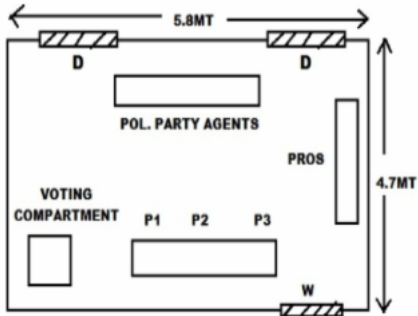

নির্বাচক নিবন্ধন আধিকারিকের স্বাক্ষর

Nazri Naksha

Google Map View

Polling Station Building Front View

Polling Station Front View

Cad View

Key MAP View

1 নাম : ঠাট্টা ঠাট্টাট্টা স্বামীর নাম : ঠাট্টাট্টা ঠাট্টাট্টা বাড়ির নং : এন বয়স : 73 লিঙ্গ : মহিলা	TER2034916 ফটো উপলব্ধ	2 নাম : অভিনব রামপুরিয়া পিতার নাম : অক্ষয় কুমার রামপুরিয়া বাড়ির নং : CA 68 বয়স : 24 লিঙ্গ : পুরুষ	XOA2795367 ফটো উপলব্ধ	3 নাম : ঠাট্টাট্টা ঠাট্টাট্টা ঠাট্টাট্টা পিতার নাম : ঠাট্টাট্টা ঠাট্টাট্টা বাড়ির নং : এন বয়স : 79 লিঙ্গ : পুরুষ	TER2034908 ফটো উপলব্ধ
4 নাম : হৈপায়ন দেব নস্কর পিতার নাম : হেমজ্যোতি নস্কর বাড়ির নং : 198 বয়স : 24 লিঙ্গ : পুরুষ	YMM2650612 ফটো উপলব্ধ	5 নাম : মিঠুন মন্ডল পিতার নাম : সাধন মন্ডল বাড়ির নং : n0121 বয়স : 41 লিঙ্গ : পুরুষ	GGC3785854 ফটো উপলব্ধ	6 নাম : শয়মাল মোগুল পিতার নাম : তরপদ মোগুল বাড়ির নং : n0121 বয়স : 52 লিঙ্গ : পুরুষ	WB/20/091/930074 ফটো উপলব্ধ
7 নাম : জয়া মোগুল স্বামীর নাম : শয়মাল মোগুল বাড়ির নং : n0121 বয়স : 44 লিঙ্গ : মহিলা	GGC3785862 ফটো উপলব্ধ	8 নাম : ঠাট্টাট্টা ঠাট্টাট্টা পিতার নাম : ঠাট্টাট্টা ঠাট্টাট্টা বাড়ির নং : 275 পাট বয়স : 65 লিঙ্গ : পুরুষ	CYJ7313141 ফটো উপলব্ধ	9 নাম : মৈনা মন্ডল স্বামীর নাম : সন্ধ্যাসী মন্ডল বাড়ির নং : পাট নং 260 বয়স : 38 লিঙ্গ : মহিলা	XCZ2469484 ফটো উপলব্ধ
10 নাম : বুনু মন্ডল পিতার নাম : সহদেব মন্ডল বাড়ির নং : 230 বয়স : 28 লিঙ্গ : মহিলা	TDM1856616 ফটো উপলব্ধ	11 নাম : পুষ্প ইন্দ্র স্বামীর নাম : চিরঞ্জিৎ মন্ডল বাড়ির নং : এন0075 বয়স : 28 লিঙ্গ : মহিলা	YMM2266195 ফটো উপলব্ধ	12 নাম : ঠাট্টাট্টা ঠাট্টাট্টা পিতার নাম : ঠাট্টাট্টা ঠাট্টাট্টা বাড়ির নং : 275 পাট বয়স : 31 লিঙ্গ : পুরুষ	CYJ6986772 ফটো উপলব্ধ
13 নাম : রামকৃষ্ণ কসরকার পিতার নাম : সুধীর কসরকার বাড়ির নং : 287 জটরাগাটা পূর্বা পারা বয়স : 54 লিঙ্গ : পুরুষ	YMM3202066 ফটো উপলব্ধ	14 নাম : শেপালী কসরকার স্বামীর নাম : সুধীর কসরকার বাড়ির নং : n0120 বয়স : 75 লিঙ্গ : মহিলা	WB/20/091/930381 ফটো উপলব্ধ	15 নাম : মনিন্দ্র সরকার পিতার নাম : সুধীর সরকার বাড়ির নং : n0120 বয়স : 42 লিঙ্গ : পুরুষ	GGC3786209 ফটো উপলব্ধ
16 নাম : পবনা সরকার মায়ের নাম : শেফালী সরকার বাড়ির নং : n0120 বয়স : 43 লিঙ্গ : মহিলা	YMM1621762 ফটো উপলব্ধ	17 নাম : গোপাল কসরকার পিতার নাম : যোগেন কসরকার বাড়ির নং : n0149 বয়স : 70 লিঙ্গ : পুরুষ	WB/20/091/930185 ফটো উপলব্ধ	18 নাম : কজল কসরকার পিতার নাম : গোপাল কসরকার বাড়ির নং : n0149 বয়স : 38 লিঙ্গ : পুরুষ	GGC4543492 ফটো উপলব্ধ
19 নাম : অমল কসরকার পিতার নাম : যোগেন কসরকার বাড়ির নং : n0149 বয়স : 58 লিঙ্গ : পুরুষ	WB/20/091/930580 ফটো উপলব্ধ	20 নাম : সধনা কসরকার স্বামীর নাম : অমল কসরকার বাড়ির নং : n0149 বয়স : 51 লিঙ্গ : মহিলা	WB/20/091/930396 ফটো উপলব্ধ	21 নাম : শিমা কসরকার স্বামীর নাম : বিশ্বনাথ কসরকার বাড়ির নং : n0197 বয়স : 69 লিঙ্গ : মহিলা	WB/20/091/930527 ফটো উপলব্ধ
22 নাম : শ্রাবনী কাঞ্জিলাল পিতার নাম : তরুন কাঞ্জিলাল বাড়ির নং : 6 বয়স : 31 লিঙ্গ : মহিলা	YMM2092617 ফটো উপলব্ধ	23 নাম : তরুণ কাঞ্জিলাল পিতার নাম : অমূল্য কাঞ্জিলাল বাড়ির নং : 6 বয়স : 62 লিঙ্গ : পুরুষ	YMM2872885 ফটো উপলব্ধ	24 নাম : নিগম কাঞ্জিলাল পিতার নাম : তরুণ কাঞ্জিলাল বাড়ির নং : 6 বয়স : 23 লিঙ্গ : পুরুষ	YMM2922649 ফটো উপলব্ধ
25 নাম : শীলা কাঞ্জিলাল স্বামীর নাম : তরুন কাঞ্জিলাল বাড়ির নং : 6 বয়স : 55 লিঙ্গ : মহিলা	YMM1330927 ফটো উপলব্ধ	26 নাম : ইদ্রানী গুপ্তা পিতার নাম : সৌতম গুপ্তা বাড়ির নং : ফ্ল্যাট নং-2বী বয়স : 41 লিঙ্গ : মহিলা	DKN4361614 ফটো উপলব্ধ	27 নাম : গৌতম গুপ্তা পিতার নাম : জগদ্বিন্দর নারায়ণ গুপ্তা বাড়ির নং : এসি-11 বয়স : 77 লিঙ্গ : পুরুষ	YMM2722742 ফটো উপলব্ধ
28 নাম : অভিজিৎ মণ্ডল পিতার নাম : শান্তি মণ্ডল বাড়ির নং : n0237 বয়স : 38 লিঙ্গ : পুরুষ	YMM1156942 ফটো উপলব্ধ	29 নাম : রুবি মন্ডল স্বামীর নাম : প্রসেনজিৎ মন্ডল বাড়ির নং : n0238 বয়স : 40 লিঙ্গ : মহিলা	YMM1798792 ফটো উপলব্ধ	30 নাম : ক্ষুদ্রতট গুপ্তা পিতার নাম : ক্ষুদ্রতট গুপ্তা বাড়ির নং : এসি-11 বয়স : 64 লিঙ্গ : পুরুষ	YMM0897991 ফটো উপলব্ধ