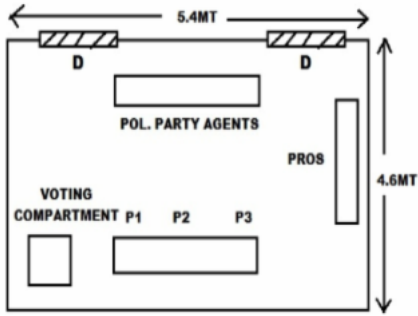

নির্বাচক নিবন্ধন আধিকারিকের স্বাক্ষর

Nazri Naksha

Google Map View

Polling Station Building Front View

Polling Station Front View

Cad View

Key MAP View

1 নাম : উষা রানী সনা স্বামীর নাম: অমল কুন্দ সাহা বাড়ির নং : RR-5 বয়স : 50 লিঙ্গ : মহিলা	YMM2210052 ফটো উপলব্ধ	2 নাম : শুভেন্দু গিরি মায়ের নাম: বন্দনা গিরি বাড়ির নং : ফ্ল্যাট 4৭, 4৮ ফ্লোর 418/৯-৯ রাজ ভিলা বয়স : 24 লিঙ্গ : পুরুষ	YUP2558831 ফটো উপলব্ধ	3 নাম : আকাজক্ষা পিতার নাম: নরেন্দ্র কুমার পাট্টক বাড়ির নং : এ-5 নির্মাণ এনক্রেড বয়স : 32 লিঙ্গ : মহিলা	YMM3046265 ফটো উপলব্ধ
4 নাম : সোমা (বাজ) পাল স্বামীর নাম: সঞ্জয় পাল বাড়ির নং : F Lb1 বয়স : 38 লিঙ্গ : মহিলা	DZD2735777 ফটো উপলব্ধ	5 নাম : ঋত্বিক অধিকারী পিতার নাম: ভূপাল অধিকারী বাড়ির নং : N0 বয়স : 25 লিঙ্গ : পুরুষ	YMM2814358 ফটো উপলব্ধ	6 নাম : গণেশ বিশ্বাল পিতার নাম: নীলমণি বিশ্বাস বাড়ির নং : পাত্রী শার্ভা দ্বিতীয় লেন বয়স : 36 লিঙ্গ : পুরুষ	YMM3304417 ফটো উপলব্ধ
7 নাম : প্রভাতী কুণ্ডু স্বামীর নাম: সাধন কুণ্ডু বাড়ির নং : R.R/Tar-144 বয়স : 54 লিঙ্গ : মহিলা	WB/20/091/870771 ফটো উপলব্ধ	8 নাম : সাধন কুণ্ডু পিতার নাম: নীল কৃষ্ণ কুণ্ডু বাড়ির নং : R.R/Tar-144 বয়স : 59 লিঙ্গ : পুরুষ	WB/20/091/870772 ফটো উপলব্ধ	9 নাম : সুজয় কুন্ডু পিতার নাম: সাধন কুন্ডু বাড়ির নং : R.R/Tar-144 বয়স : 35 লিঙ্গ : পুরুষ	YMM1059450 ফটো উপলব্ধ
10 নাম : বিকাশ কুমার পিতার নাম: রাজেশ্বর কুমার বাড়ির নং : এন000 বয়স : 22 লিঙ্গ : পুরুষ	YMM3108198 ফটো উপলব্ধ	11 নাম : শ্যামপদ করন পিতার নাম: ফণিভূসন করন বাড়ির নং : n0569 বয়স : 43 লিঙ্গ : পুরুষ	YMM2236487 ফটো উপলব্ধ	12 নাম : রিতা করন স্বামীর নাম: শ্যামপদ করন বাড়ির নং : N0 বয়স : 39 লিঙ্গ : মহিলা	YMM2801470 ফটো উপলব্ধ
13 নাম : উশা কসরকার স্বামীর নাম: তপস কসরকার বাড়ির নং : n0024 বয়স : 45 লিঙ্গ : মহিলা	GGC4355129 ফটো উপলব্ধ	14 নাম : লক্ষ্মী খামারক স্বামীর নাম: গোপাল খামারক বাড়ির নং : n0121 বয়স : 54 লিঙ্গ : মহিলা	YMM0989400 ফটো উপলব্ধ	15 নাম : টুসি খামারক পিতার নাম: গোপাল খামারক বাড়ির নং : n0062 বয়স : 33 লিঙ্গ : মহিলা	YMM1799964 ফটো উপলব্ধ
16 নাম : গোপাল খামারক পিতার নাম: মনুখ খামারক বাড়ির নং : n0062 বয়স : 61 লিঙ্গ : পুরুষ	YMM1331909 ফটো উপলব্ধ	17 নাম : ক্ষীতিশ চন্দ্র সরকার পিতার নাম: দীনবন্ধু সরকার বাড়ির নং : n0062 বয়স : 55 লিঙ্গ : পুরুষ	GGC4563300 ফটো উপলব্ধ	18 নাম : রত্না রায় পিতার নাম: ক্ষীতিশ সরকার বাড়ির নং : n0062 বয়স : 32 লিঙ্গ : মহিলা	YMM1622547 ফটো উপলব্ধ
19 নাম : অভিজিৎ গুছাইত পিতার নাম: শীতল গুছাইত বাড়ির নং : n0232 বয়স : 57 লিঙ্গ : পুরুষ	WB/20/091/486059 ফটো উপলব্ধ	20 নাম : জয়ন্ত গুড়িয়া পিতার নাম: গোপাল গুড়িয়া বাড়ির নং : n0013 বয়স : 57 লিঙ্গ : পুরুষ	YMM2630788 ফটো উপলব্ধ	21 নাম : ঘনশ্যাম গুরিয়া পিতার নাম: জয়ন্ত গুরিয়া বাড়ির নং : তরলিআ 1 স্ত লেন বয়স : 23 লিঙ্গ : পুরুষ	YMM2939619 ফটো উপলব্ধ
22 নাম : শ্রুতি গায়েন পিতার নাম: রবীন্দ্র গায়েন বাড়ির নং : এন013 বয়স : 21 লিঙ্গ : মহিলা	YMM3177755 ফটো উপলব্ধ	23 নাম : অনিতা গুড়িয়া স্বামীর নাম: জয়ন্ত গুড়িয়া বাড়ির নং : n0013 বয়স : 39 লিঙ্গ : মহিলা	GGC2900231 ফটো উপলব্ধ	24 নাম : চিত্রা গুহ গুহা স্বামীর নাম: অলোক গুহ বাড়ির নং : এন00 বয়স : 65 লিঙ্গ : মহিলা	YMM3117686 ফটো উপলব্ধ
25 নাম : প্রদীপ গায়েন পিতার নাম: পঞ্চ গায়েন বাড়ির নং : n0258 বয়স : 70 লিঙ্গ : পুরুষ	WB/20/091/486570 ফটো উপলব্ধ	26 নাম : দ্রোপদী গায়েন স্বামীর নাম: প্রদীপ গায়েন বাড়ির নং : n0258 বয়স : 60 লিঙ্গ : মহিলা	WB/20/091/486138 ফটো উপলব্ধ	27 নাম : প্রসেনজিৎ গায়েন পিতার নাম: প্রদীপ গায়েন বাড়ির নং : n0258 বয়স : 43 লিঙ্গ : পুরুষ	GGC2900488 ফটো উপলব্ধ
28 নাম : অঞ্জু গায়েন স্বামীর নাম: সুফল গায়েন বাড়ির নং : n0258 বয়স : 58 লিঙ্গ : মহিলা	YMM2853406 ফটো উপলব্ধ	29 নাম : সাখী গায়েন স্বামীর নাম: জয়দেব গায়েন বাড়ির নং : n0523 বয়স : 31 লিঙ্গ : মহিলা	ZJJ2007078 ফটো উপলব্ধ	30 নাম : স্বাগতা গিরি পিতার নাম: অশ্বিনী কুমার গিরি বাড়ির নং : এন বয়স : 30 লিঙ্গ : মহিলা	YMM2304731 ফটো উপলব্ধ