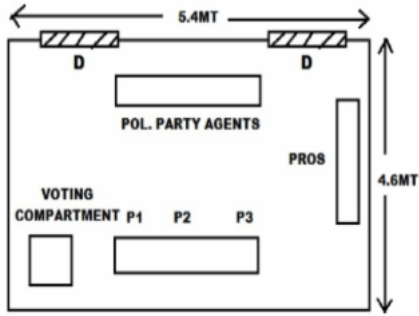

নির্বাচক নিবন্ধন আধিকারিকের স্বাক্ষর

Nazri Naksha

Google Map View

Polling Station Building Front View

Polling Station Front View

Cad View

Key MAP View

1 নাম : সোনি কুমারী পিতার নাম : আচ্ছেলাল শা বাড়ির নং : n0306 বয়স : 36 লিঙ্গ : মহিলা	YMM1332022	ফটো উপলব্ধ	2 নাম : মনিকা কুমারী পিতার নাম : আচ্ছেলাল শা বাড়ির নং : n0307 বয়স : 37 লিঙ্গ : মহিলা	YMM1332014	ফটো উপলব্ধ	3 নাম : পিংকী দেবনাথ (ঘোষ) স্বামীর নাম : রাকেশ দেবনাথ বাড়ির নং : n0449 বয়স : 42 লিঙ্গ : মহিলা	YMM2184612	ফটো উপলব্ধ
4 নাম : রত্না মন্ডল (সরকার) পিতার নাম : হেমন্ত সরকার বাড়ির নং : n0448 বয়স : 33 লিঙ্গ : মহিলা	YMM2184604	ফটো উপলব্ধ	5 নাম : রাজীব কুমার মায়ের নাম : আশা দেবী বাড়ির নং : 4বী বয়স : 49 লিঙ্গ : পুরুষ	YMM3025657	ফটো উপলব্ধ	Q 6 নাম : শুভম শ্রীবাস্তব পিতার নাম : রাজীব কুমার বাড়ির নং : 4বি অঙ্গুলাডা অপার্টমেন্ট বয়স : 20 লিঙ্গ : পুরুষ	YMM3323516	ফটো উপলব্ধ
7 নাম : আলো কিতোনীয়া স্বামীর নাম : বিশ্বজিৎ কিতোনীয়া বাড়ির নং : র'13 বয়স : 55 লিঙ্গ : মহিলা	YMM3046158	ফটো উপলব্ধ	8 নাম : পিংকি খাঁ পিতার নাম : অমল খাঁ বাড়ির নং : n0205 বয়স : 27 লিঙ্গ : মহিলা	YMM2232619	ফটো উপলব্ধ	9 নাম : নয়ন খাঁ স্বামীর নাম : অমল খাঁ বাড়ির নং : n0205 বয়স : 48 লিঙ্গ : মহিলা	YMM1623586	ফটো উপলব্ধ
10 নাম : তারক হাজারা পিতার নাম : সর্বেশ্বর হাজারা বাড়ির নং : সি/ও সর্বেশ্বর হাজারা বয়স : 43 লিঙ্গ : পুরুষ	WOB1275825	ফটো উপলব্ধ	11 নাম : অমল খাঁ পিতার নাম : রাধেশ্যাম খাঁ বাড়ির নং : n0207 বয়স : 50 লিঙ্গ : পুরুষ	FGN2543585	ফটো উপলব্ধ	12 নাম : নিলীমা গুঁচৈত অন্যান্য : স্মারাজীত গুঁচৈত বাড়ির নং : তরলিআ 2'ন্দ লেন বয়স : 57 লিঙ্গ : মহিলা	YMM2643369	ফটো উপলব্ধ
13 নাম : স্মারাজীত গুঁচৈত অন্যান্য : অরীজীত গুঁচৈত বাড়ির নং : তরলিআ 2'ন্দ লেন বয়স : 59 লিঙ্গ : পুরুষ	YMM2644326	ফটো উপলব্ধ	14 নাম : বিশ্বজিৎ গুঁচাইত পিতার নাম : শীতল গুঁচাইত বাড়ির নং : n0378 বয়স : 62 লিঙ্গ : পুরুষ	YMM1954973	ফটো উপলব্ধ	15 নাম : যশ গুপ্তা পিতার নাম : যশোদীপ গুপ্তা বাড়ির নং : S D Tower,Block C,Flat 5L বয়স : 24 লিঙ্গ : পুরুষ	YMM2901635	ফটো উপলব্ধ
16 নাম : শীলা গয়েন স্বামীর নাম : সুকুমার গয়েন বাড়ির নং : না বয়স : 54 লিঙ্গ : মহিলা	YMM2874733	ফটো উপলব্ধ	17 নাম : সুদেব গয়েন পিতার নাম : সুকুমার গয়েন বাড়ির নং : n0271 বয়স : 37 লিঙ্গ : পুরুষ	GGC4355384	ফটো উপলব্ধ	18 নাম : কাকলী গাইল স্বামীর নাম : জয়দীপ গাইল বাড়ির নং : n0426 বয়স : 39 লিঙ্গ : মহিলা	YMM2125003	ফটো উপলব্ধ
19 নাম : মিনতী গাইন স্বামীর নাম : সন্ন্যাসী গাইন বাড়ির নং : এন বয়স : 41 লিঙ্গ : মহিলা	LLR3115672	ফটো উপলব্ধ	20 নাম : জয়দেব গায়েন পিতার নাম : সুকুমার গায়েন বাড়ির নং : n0315 বয়স : 33 লিঙ্গ : পুরুষ	YMM1622893	ফটো উপলব্ধ	21 নাম : দীপঙ্কর ঘোষ পিতার নাম : নিতাইপদ ঘোষ বাড়ির নং : n0039 বয়স : 37 লিঙ্গ : পুরুষ	YMM1438498	ফটো উপলব্ধ
22 নাম : মারিয়া রাথি গোমস স্বামীর নাম : লরেন্স গোমস বাড়ির নং : তরলিয়া 1সেংট লেন বয়স : 37 লিঙ্গ : মহিলা	RXC1478809	ফটো উপলব্ধ	23 নাম : মৌমিতা ঘোষ স্বামীর নাম : অয়ন দত্ত বাড়ির নং : ফ্যাট - এফ. 1 / সী বয়স : 32 লিঙ্গ : মহিলা	YMM3002078	ফটো উপলব্ধ	24 নাম : অঙ্কিতা ঘোষ পিতার নাম : উৎপল কান্তি ঘোষ বাড়ির নং : এন বয়স : 26 লিঙ্গ : মহিলা	YMM2367811	ফটো উপলব্ধ
25 নাম : ব্রতিন ঘোষ পিতার নাম : সুমন ঘোষ বাড়ির নং : 27 / 0570 বয়স : 26 লিঙ্গ : পুরুষ	YMM3023629	ফটো উপলব্ধ	26 নাম : ভবতোষ ঘোষাল পিতার নাম : জয়দেব ঘোষাল বাড়ির নং : তারলিয়া 2'ন্দ বয়স : 37 লিঙ্গ : পুরুষ	FYZ2614626	ফটো উপলব্ধ	27 নাম : শ্রাবন্তী চক্রবর্তী পিতার নাম : গোবিন্দ চক্রবর্তী বাড়ির নং : n0349 বয়স : 43 লিঙ্গ : মহিলা	YMM1622745	ফটো উপলব্ধ
28 নাম : সোমনাথ চক্রবর্তী পিতার নাম : গৌর চক্রবর্তী বাড়ির নং : n0325 বয়স : 45 লিঙ্গ : পুরুষ	YMM0899922	ফটো উপলব্ধ	29 নাম : সুমিত্রা চক্রবর্তী পিতার নাম : নিখিল চক্রবর্তী বাড়ির নং : n0468 বয়স : 27 লিঙ্গ : মহিলা	YMM2246338	ফটো উপলব্ধ	30 নাম : অনিমা চক্রবর্তী স্বামীর নাম : গৌর চক্রবর্তী বাড়ির নং : n0323 বয়স : 60 লিঙ্গ : মহিলা	WB/20/091/402661	ফটো উপলব্ধ