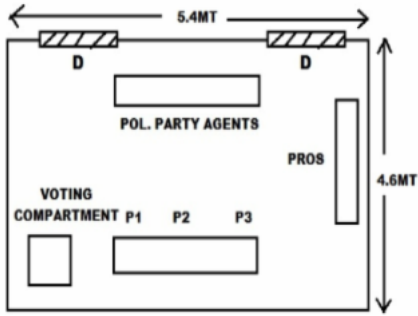

নির্বাচক নিবন্ধন আধিকারিকের স্বাক্ষর

Nazri Naksha

Google Map View

Polling Station Building Front View

Polling Station Front View

Cad View

Key MAP View

1 নাম : অনামিকা রয় পিতার নাম: অচিন্ত্য কুমার রয় বাড়ির নং : কুশুপু বয়স : 29 লিঙ্গ : মহিলা	XOY2083749 ফটো উপলব্ধ	2 নাম : সেলিনা জাহানারা পিতার নাম: অজিমোদ্দিন খান বাড়ির নং : এফ এল-11 বয়স : 39 লিঙ্গ : মহিলা	HRC2950608 ফটো উপলব্ধ	3 নাম : মোহাম্মদ ফারহান খান মায়ের নাম: সেলিনা জাহানারা বাড়ির নং : ফ্ল্যাট-11, ব্লক-সি, রাজ এনক্রেড বয়স : 20 লিঙ্গ : পুরুষ	YMM3323631 ফটো উপলব্ধ
4 নাম : নাজমা সুলতানা স্বামীর নাম: নাজিমুদ্দিন সরকার বাড়ির নং : ফ্ল্যাট-4মি ভূমি অপার্টমেন্ট বয়স : 43 লিঙ্গ : মহিলা	YMM2094803 ফটো উপলব্ধ	5 নাম : ম্যাগডালিনা আশা লুইস স্বামীর নাম: ক্রিস্টিন স্বপন লুইস বাড়ির নং : এন বয়স : 54 লিঙ্গ : মহিলা	ZJJ1779859 ফটো উপলব্ধ	6 নাম : স্বামীর নাম: বাড়ির নং : n0182 বয়স : 63 লিঙ্গ : মহিলা	YMM0990291 ফটো উপলব্ধ
7 নাম : পিতার নাম: বাড়ির নং : Flat-6C, C Block বয়স : 38 লিঙ্গ : পুরুষ	NCT6508683 ফটো উপলব্ধ	8 নাম : প্রিয়ঙ্কা অধিকারী পিতার নাম: হরিন্দাস অধিকারী বাড়ির নং : রি সিট -64 বয়স : 27 লিঙ্গ : মহিলা	YMM2757086 ফটো উপলব্ধ	9 নাম : দিলীপ অধিকারী পিতার নাম: মদন অধিকারী বাড়ির নং : n0266 বয়স : 57 লিঙ্গ : পুরুষ	YMM2094597 ফটো উপলব্ধ
10 নাম : শ্রাবন্তী অধিকারী স্বামীর নাম: দিলীপ অধিকারী বাড়ির নং : ফ্ল্যাট 8 বয়স : 40 লিঙ্গ : মহিলা	YMM2094589 ফটো উপলব্ধ	11 নাম : দেবদাস কুণ্ডু পিতার নাম: কলিঙ্গ কুণ্ডু বাড়ির নং : না বয়স : 63 লিঙ্গ : পুরুষ	YMM0990226 ফটো উপলব্ধ	12 নাম : সংদিয়া কাণ্ডু স্বামীর নাম: শিবরাম কাণ্ডু বাড়ির নং : n0105 বয়স : 58 লিঙ্গ : মহিলা	WB/20/091/483101 ফটো উপলব্ধ
13 নাম : আনন্দ কাণ্ডু পিতার নাম: কলিঙ্গ কাণ্ডু বাড়ির নং : n0105 বয়স : 64 লিঙ্গ : পুরুষ	WB/20/091/483057 ফটো উপলব্ধ	14 নাম : পাবর্তী কাণ্ডু স্বামীর নাম: আনন্দ কাণ্ডু বাড়ির নং : n0105 বয়স : 54 লিঙ্গ : মহিলা	WB/20/091/483020 ফটো উপলব্ধ	15 নাম : সিবারাম কুণ্ডু পিতার নাম: কলিঙ্গ কাণ্ডু বাড়ির নং : n0105 বয়স : 79 লিঙ্গ : পুরুষ	YMM2617934 ফটো উপলব্ধ
16 নাম : অর্পিতা কুণ্ডু পিতার নাম: আনন্দ চন্দ্র কুণ্ডু বাড়ির নং : n0105 বয়স : 28 লিঙ্গ : মহিলা	YMM2094571 ফটো উপলব্ধ	17 নাম : সুপ্রিয়া কুণ্ডু পিতার নাম: দেবদাস কুণ্ডু বাড়ির নং : n0105 বয়স : 28 লিঙ্গ : মহিলা	YMM2094555 ফটো উপলব্ধ	18 নাম : সরমা কাণ্ডু স্বামীর নাম: দেবদাস কাণ্ডু বাড়ির নং : বি0 বয়স : 54 লিঙ্গ : মহিলা	GGC4495495 ফটো উপলব্ধ
19 নাম : অনুপ কুমার কুণ্ডু পিতার নাম: আনন্দ চন্দ্র কুণ্ডু বাড়ির নং : n0249 বয়স : 31 লিঙ্গ : পুরুষ	YMM1623909 ফটো উপলব্ধ	20 নাম : অনন্দী কর্মকার পিতার নাম: পল্লীলাল কর্মকার বাড়ির নং : n0038 বয়স : 72 লিঙ্গ : পুরুষ	WB/20/091/483643 ফটো উপলব্ধ	21 নাম : শান্ত কর্মকার স্বামীর নাম: অনন্দী কর্মকার বাড়ির নং : n0038 বয়স : 64 লিঙ্গ : মহিলা	WB/20/091/483128 ফটো উপলব্ধ
22 নাম : জয়দেব কর্মকার পিতার নাম: অনন্দী কর্মকার বাড়ির নং : n0038 বয়স : 54 লিঙ্গ : পুরুষ	GGC0887182 ফটো উপলব্ধ	23 নাম : কাঁকুলি কর্মকার স্বামীর নাম: জয়দেব কর্মকার বাড়ির নং : n0038 বয়স : 45 লিঙ্গ : মহিলা	GGC2897817 ফটো উপলব্ধ	24 নাম : বসুদেব কর্মকার পিতার নাম: অনন্দী কর্মকার বাড়ির নং : n0038 বয়স : 44 লিঙ্গ : পুরুষ	GGC2251726 ফটো উপলব্ধ
25 নাম : সোমা কর্মকার স্বামীর নাম: শুকদেব কর্মকার বাড়ির নং : n0038 বয়স : 43 লিঙ্গ : মহিলা	GGC2897825 ফটো উপলব্ধ	26 নাম : শুকদেব কর্মকার পিতার নাম: অনন্দী কর্মকার বাড়ির নং : n0038 বয়স : 49 লিঙ্গ : পুরুষ	YMM2617991 ফটো উপলব্ধ	27 নাম : সঙ্গীতা কর্মকার স্বামীর নাম: বাসুদেব কর্মকার বাড়ির নং : n0038 বয়স : 42 লিঙ্গ : মহিলা	YMM1980317 ফটো উপলব্ধ
28 নাম : দেব্রজ কর্মকার পিতার নাম: জয়দেব কর্মকার বাড়ির নং : তরুলিআ 2ন্দ লেন বয়স : 22 লিঙ্গ : পুরুষ	YMM3098704 ফটো উপলব্ধ	29 নাম : ডিম্পল কুমার স্বামীর নাম: সুবোধ কুমার বাড়ির নং : F-A, FLOOR-4, BLOCK-I বয়স : 43 লিঙ্গ : মহিলা	XOY1502210 ফটো উপলব্ধ	30 নাম : বিজয় কুমার পিতার নাম: দশরথ যাদব বাড়ির নং : n0289 বয়স : 54 লিঙ্গ : পুরুষ	DKN3759982 ফটো উপলব্ধ