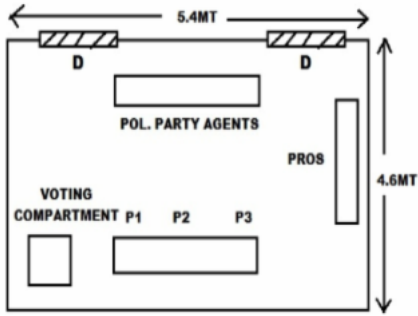

নির্বাচক নিবন্ধন আধিকারিকের স্বাক্ষর

Nazri Naksha

Google Map View

Polling Station Building Front View

Polling Station Front View

Cad View

Key MAP View

1 নাম : আঞ্জুয়ারা স্বামীর নাম: সেখ শাহনওয়াজ বাড়ির নং : n0225 বয়স : 61 লিঙ্গ : মহিলা	YMM1801018 ফটো উপলব্ধ	2 নাম : তুলসী মণ্ডল স্বামীর নাম: কামোদ মণ্ডল বাড়ির নং : n0226 বয়স : 36 লিঙ্গ : মহিলা	YMM1955939 ফটো উপলব্ধ	3 নাম : সোমা চক্রবর্তী স্বামীর নাম: মনোজিত চক্রবর্তী বাড়ির নং : n0226 বয়স : 44 লিঙ্গ : মহিলা	YMM1955921 ফটো উপলব্ধ
4 নাম : সুবল ভৌমিক পিতার নাম: রবীন্দ্র নাথ ভৌমিক বাড়ির নং : n0226 বয়স : 54 লিঙ্গ : পুরুষ	YMM1955889 ফটো উপলব্ধ	5 নাম : সেখ শাহনওয়াজ পিতার নাম: সেখ সাহাজাদা বাড়ির নং : n0226 বয়স : 61 লিঙ্গ : পুরুষ	YMM1801026 ফটো উপলব্ধ	6 নাম : শচীন কুমার শ্রীবাস্তব পিতার নাম: সুরেন্দ্র প্রসাদ শ্রীবাস্তব বাড়ির নং : 2 বয়স : 36 লিঙ্গ : পুরুষ	YMM1158435 ফটো উপলব্ধ
7 নাম : অনুপমা ভকত স্বামীর নাম: তনুয় ঘোষ বাড়ির নং : গীতাজলি আবাসন বয়স : 43 লিঙ্গ : মহিলা	FTZ1973551 ফটো উপলব্ধ	8 নাম : চন্দ্রিকা বিশ্বাস পিতার নাম: কার্তিক বিশ্বাস বাড়ির নং : n0015 বয়স : 31 লিঙ্গ : মহিলা	YMM1800812 ফটো উপলব্ধ	9 নাম : মাম্পি বিশ্বাস পিতার নাম: কার্তিক বিশ্বাস বাড়ির নং : n0015 বয়স : 35 লিঙ্গ : মহিলা	YMM1158732 ফটো উপলব্ধ
10 নাম : মমতা বিশ্বাস স্বামীর নাম: কর্তিক চন্দ্র বিশ্বাস বাড়ির নং : n0015 বয়স : 49 লিঙ্গ : মহিলা	GGC4125233 ফটো উপলব্ধ	11 নাম : কার্তিক বিশ্বাস পিতার নাম: ফটিক বিশ্বাস বাড়ির নং : n0015 বয়স : 63 লিঙ্গ : পুরুষ	GGC0889949 ফটো উপলব্ধ	12 নাম : স্বামীর নাম: বাড়ির নং : বয়স : 60 লিঙ্গ : মহিলা	YBT0106666 ফটো উপলব্ধ
13 নাম : কুচসোনা সরদার স্বামীর নাম: শম্ভু সরদার বাড়ির নং : n0122 বয়স : 57 লিঙ্গ : মহিলা	YMM1955814 ফটো উপলব্ধ	14 নাম : অসীম সন্দিকার পিতার নাম: শম্ভু সন্দিকার বাড়ির নং : n0122 বয়স : 37 লিঙ্গ : পুরুষ	GGC4495420 ফটো উপলব্ধ	15 নাম : আকাশ অদিত্য পিতার নাম: তমাল অদিত্য বাড়ির নং : এন বয়স : 26 লিঙ্গ : পুরুষ	YMM2347342 ফটো উপলব্ধ
16 নাম : সুচিত্রা অধিকারী পিতার নাম: দিলীপ অধিকারী বাড়ির নং : n0245 বয়স : 69 লিঙ্গ : মহিলা	YMM0990374 ফটো উপলব্ধ	17 নাম : অনিমা অধিকারী মায়ের নাম: সুচিত্রা অধিকারী বাড়ির নং : n0200 বয়স : 31 লিঙ্গ : মহিলা	YMM1624311 ফটো উপলব্ধ	18 নাম : প্রবীণ অধিকারী মায়ের নাম: সুচিত্রা অধিকারী বাড়ির নং : n0170 বয়স : 39 লিঙ্গ : পুরুষ	YMM1438530 ফটো উপলব্ধ
19 নাম : তমাল আদিত্য পিতার নাম: গৌর আদিত্য বাড়ির নং : n0170 বয়স : 51 লিঙ্গ : পুরুষ	CCR2727923 ফটো উপলব্ধ	20 নাম : দুর্গা আদিত্য স্বামীর নাম: তমাল আদিত্য বাড়ির নং : 2ABg-142/1 বয়স : 43 লিঙ্গ : মহিলা	CCR2727915 ফটো উপলব্ধ	21 নাম : রাহুল আদিত্য পিতার নাম: তমাল আদিত্য বাড়ির নং : n0170 বয়স : 30 লিঙ্গ : পুরুষ	XOY2100501 ফটো উপলব্ধ
22 নাম : সুকুমার কুন্ডু পিতার নাম: বন্দাবন কুন্ডু বাড়ির নং : n0192 বয়স : 76 লিঙ্গ : পুরুষ	YMM1800861 ফটো উপলব্ধ	23 নাম : অসীম মন্ডল পিতার নাম: দীপক মন্ডল বাড়ির নং : n0192 বয়স : 39 লিঙ্গ : পুরুষ	YMM1624238 ফটো উপলব্ধ	24 নাম : ইন্দ্রানী কুন্ডু স্বামীর নাম: ত্রিনাথ কুন্ডু বাড়ির নং : n0192 বয়স : 36 লিঙ্গ : মহিলা	YMM2094993 ফটো উপলব্ধ
25 নাম : অমিত কর্মকার পিতার নাম: শান্তিপদ কর্মকার বাড়ির নং : n0282 বয়স : 55 লিঙ্গ : পুরুষ	GGC2897775 ফটো উপলব্ধ	26 নাম : অমিয় কর্মকার পিতার নাম: শান্তিপদ কর্মকার বাড়ির নং : n0262 বয়স : 44 লিঙ্গ : পুরুষ	GGC4355103 ফটো উপলব্ধ	27 নাম : লটিকা কর্মকার স্বামীর নাম: অমিত কর্মকার বাড়ির নং : n0253 বয়স : 41 লিঙ্গ : মহিলা	GGC2897783 ফটো উপলব্ধ
28 নাম : অশোক কর্মকার পিতার নাম: শান্তিপদ কর্মকার বাড়ির নং : n0263 বয়স : 51 লিঙ্গ : পুরুষ	YMM0907808 ফটো উপলব্ধ	29 নাম : অলিক কর্মকার পিতার নাম: শান্তিপদ কর্মকার বাড়ির নং : n0264 বয়স : 35 লিঙ্গ : পুরুষ	YMM1332998 ফটো উপলব্ধ	30 নাম : সরস্বতী কর্মকার স্বামীর নাম: অমিত কর্মকার বাড়ির নং : n0283 বয়স : 38 লিঙ্গ : মহিলা	GGC3555885 ফটো উপলব্ধ