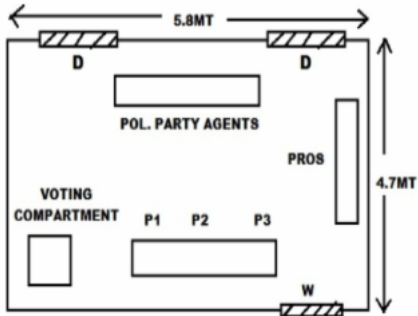

নির্বাচক নিবন্ধন আধিকারিকের স্বাক্ষর

Nazri Naksha

Google Map View

Polling Station Building Front View

Polling Station Front View

Cad View

Key MAP View

1 নাম : আসমিন খাতুন স্বামীর নাম: সাদাম হোসেন বাড়ির নং : n0098 বয়স : 31 লিঙ্গ : মহিলা	WZR1613157 ফটো উপলব্ধ	2 নাম : কামালি খাতুন স্বামীর নাম: সেখ মুস্তাক আমেদ বাড়ির নং : এ কে 55 বয়স : 61 লিঙ্গ : মহিলা	JJM0571026 ফটো উপলব্ধ	3 নাম : সেখ মুস্তাক আমেদ পিতার নাম: সেখ আব্দুল হান্নাফ বাড়ির নং : এ কে 55 বয়স : 66 লিঙ্গ : পুরুষ	JJM0571018 ফটো উপলব্ধ
4 নাম : পিতার নাম: বাড়ির নং : এন বয়স : 56 লিঙ্গ : পুরুষ	IWG1130103 ফটো উপলব্ধ	5 নাম : অভিষেক সিংহ পিতার নাম: অরুণ কুমার সিংহ বাড়ির নং : ডির্শা অপার্টমেন্ট ফ্ল্যাট নং এফ3এ বয়স : 24 লিঙ্গ : পুরুষ	YMM3309119 ফটো উপলব্ধ	6 নাম : তুষা রানী পম্পলক স্বামীর নাম: বিশুজিৎ দাশ বাড়ির নং : এ/2 বয়স : 38 লিঙ্গ : মহিলা	YMM3175973 ফটো উপলব্ধ
7 নাম : শিশির কুমার কুণ্ডু পিতার নাম: লক্ষ্মীকান্ত কাণ্ডু বাড়ির নং : n0106 বয়স : 71 লিঙ্গ : পুরুষ	YMM2751857 ফটো উপলব্ধ	8 নাম : মিনতি কাণ্ডু স্বামীর নাম: শিশির কুমার কুণ্ডু বাড়ির নং : n0106 বয়স : 58 লিঙ্গ : মহিলা	YMM2752087 ফটো উপলব্ধ	9 নাম : তন্ময় কুন্ডু পিতার নাম: শিশির কুমার কুন্ডু বাড়ির নং : n0106 বয়স : 35 লিঙ্গ : পুরুষ	YMM1159532 ফটো উপলব্ধ
10 নাম : শিবনী কাণ্ডু স্বামীর নাম: বিশবজিত কাণ্ডু বাড়ির নং : n0101 বয়স : 42 লিঙ্গ : মহিলা	GGC2891745 ফটো উপলব্ধ	11 নাম : রাজু কুন্ডু পিতার নাম: গৌর গোপাল কুন্ডু বাড়ির নং : n0101 বয়স : 51 লিঙ্গ : পুরুষ	GGC2895308 ফটো উপলব্ধ	12 নাম : স্বর্নেন্দু গাঙ্গুলি পিতার নাম: সাগর কুমার গাঙ্গুলি বাড়ির নং : এন এইচ এন 01 বয়স : 28 লিঙ্গ : পুরুষ	UUD2044329 ফটো উপলব্ধ
13 নাম : অঞ্জলী কুন্ডু স্বামীর নাম: গৌর গোপাল কুন্ডু বাড়ির নং : n0101 বয়স : 64 লিঙ্গ : মহিলা	WB/20/091/477511 ফটো উপলব্ধ	14 নাম : বিশ্বজিৎ কুন্ডু পিতার নাম: গৌর গোপাল কুন্ডু বাড়ির নং : n0101 বয়স : 49 লিঙ্গ : পুরুষ	GGC2895316 ফটো উপলব্ধ	15 নাম : বীনা কুন্ডু স্বামীর নাম: রাজু কুণ্ডু বাড়ির নং : n0101 বয়স : 46 লিঙ্গ : মহিলা	YMM1624592 ফটো উপলব্ধ
16 নাম : বিপাশা কুণ্ডু পিতার নাম: রাজু কুণ্ডু বাড়ির নং : 066 বয়স : 22 লিঙ্গ : মহিলা	YMM3140498 ফটো উপলব্ধ	17 নাম : মিতা কর্মকার স্বামীর নাম: প্রকাশ চন্দ্র কর্মকার বাড়ির নং : F-3/3 বয়স : 49 লিঙ্গ : মহিলা	DKN4552683 ফটো উপলব্ধ	18 নাম : পারমিতা মন্ডল স্বামীর নাম: দীনবন্ধু মন্ডল বাড়ির নং : N-0205 বয়স : 40 লিঙ্গ : মহিলা	YMM1159474 ফটো উপলব্ধ
19 নাম : স্নেহা মাইতি স্বামীর নাম: প্রিয়তোষ মাইতি বাড়ির নং : n0043 বয়স : 32 লিঙ্গ : মহিলা	YMM2243954 ফটো উপলব্ধ	20 নাম : বিমল গোস্ব পিতার নাম: সুরেন্দ্র গোস্ব বাড়ির নং : n0043 বয়স : 72 লিঙ্গ : পুরুষ	WB/20/091/477322 ফটো উপলব্ধ	21 নাম : গৌতম গোস্ব পিতার নাম: বিমল গোস্ব বাড়ির নং : n0043 বয়স : 44 লিঙ্গ : পুরুষ	GGC2159358 ফটো উপলব্ধ
22 নাম : প্রিয়তোষ মাইতি পিতার নাম: সমরেন্দ্র নাথ মাইতি বাড়ির নং : n0043 বয়স : 40 লিঙ্গ : পুরুষ	YMM1956317 ফটো উপলব্ধ	23 নাম : শুভাষ মোগুল পিতার নাম: বীলমনি মোগুল বাড়ির নং : n0043 বয়স : 48 লিঙ্গ : পুরুষ	GGC3553401 ফটো উপলব্ধ	24 নাম : বিজয় মণ্ডল স্বামীর নাম: সুভাষ মণ্ডল বাড়ির নং : n0043 বয়স : 41 লিঙ্গ : মহিলা	YMM1801208 ফটো উপলব্ধ
25 নাম : সীমা ঘোষ স্বামীর নাম: গৌতম ঘোষ বাড়ির নং : n0043 বয়স : 40 লিঙ্গ : মহিলা	YMM1159508 ফটো উপলব্ধ	26 নাম : কার্তিক দাস পিতার নাম: শিব কৃষ্ণ দাস বাড়ির নং : n0043 বয়স : 39 লিঙ্গ : পুরুষ	YMM1956168 ফটো উপলব্ধ	27 নাম : তারামনি সিং পিতার নাম: রঞ্জিত সিং বাড়ির নং : n0043 বয়স : 29 লিঙ্গ : মহিলা	YMM1956275 ফটো উপলব্ধ
28 নাম : সাগরিকা কর স্বামীর নাম: রতীন্দ্র কর বাড়ির নং : n0267 বয়স : 74 লিঙ্গ : মহিলা	DKN2818730 ফটো উপলব্ধ	29 নাম : রতীন্দ্র কর পিতার নাম: নিখিল চন্দ্র কর বাড়ির নং : n0268 বয়স : 79 লিঙ্গ : পুরুষ	YMM3377926 ফটো উপলব্ধ	30 নাম : বিদন কসরকার পিতার নাম: জতীন্দ্র কসরকার বাড়ির নং : n0128 বয়স : 57 লিঙ্গ : পুরুষ	WB/20/091/477846 ফটো উপলব্ধ