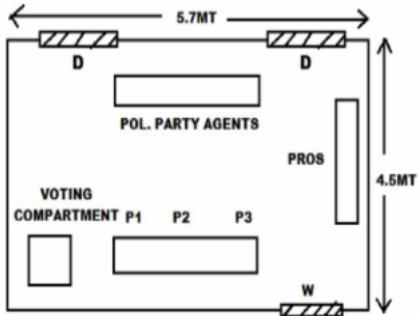

নির্বাচক নিবন্ধন আধিকারিকের স্বাক্ষর

Nazri Naksha

Google Map View

Polling Station Building Front View

Polling Station Front View

Cad View

Key MAP View

1 নাম : কুমার শিবম পিতার নাম: মুকেশ প্রসাদ সাহ বাড়ির নং : n0239 বয়স : 28 লিঙ্গ : পুরুষ	YMM2099372	ফটো উপলব্ধ	2 নাম : নূর মোহাম্মদ পিতার নাম: হিমাঙ্গিনী আকী খান বাড়ির নং : 13 B-Complex বয়স : 43 লিঙ্গ : পুরুষ	YMM2099414	ফটো উপলব্ধ	3 নাম : অজাহুল পিতার নাম: নূর মোহাম্মদ বাড়ির নং : এন বয়স : 38 লিঙ্গ : পুরুষ	WQB1519438	ফটো উপলব্ধ
4 নাম : লক্ষ্মীরানী অধীকারী স্বামীর নাম: দুলাল অধীকারী বাড়ির নং : n0294 বয়স : 57 লিঙ্গ : মহিলা	WB/29/218/300568	ফটো উপলব্ধ	5 নাম : সোমা গুপ্তা স্বামীর নাম: সতদ্রু গুপ্তা বাড়ির নং : 00 বয়স : 38 লিঙ্গ : মহিলা	UWL0447540	ফটো উপলব্ধ	6 নাম : সুপর্ণা মন্ডল পিতার নাম: জগেন গোলদার বাড়ির নং : n0298 বয়স : 33 লিঙ্গ : মহিলা	ZYR2214070	ফটো উপলব্ধ
7 নাম : সুশান্ত গোস্বামী পিতার নাম: তপন গোস্বামী বাড়ির নং : n0284 বয়স : 30 লিঙ্গ : পুরুষ	YMM2191211	ফটো উপলব্ধ	8 নাম : কালিপদ ঘোষ পিতার নাম: অনিল কুমার ঘোষ বাড়ির নং : n0137 বয়স : 57 লিঙ্গ : পুরুষ	GGC4124913	ফটো উপলব্ধ	9 নাম : শুভঙ্কর ঘোষ পিতার নাম: পরিমল ঘোষ বাড়ির নং : n0289 বয়স : 27 লিঙ্গ : পুরুষ	YMM2191260	ফটো উপলব্ধ
10 নাম : মীলী চট্টোপাধ্যায় স্বামীর নাম: সৌরভ চট্টোপাধ্যায় বাড়ির নং : সি 2/3, অনিমিখা হাউজিং কমপ্লেক্স বয়স : 59 লিঙ্গ : মহিলা	YMM3205275	ফটো উপলব্ধ	11 নাম : শম্পা সিংহ ঘোষ স্বামীর নাম: অজয় কুমার ঘোষ বাড়ির নং : মোহিষগোটা, ঢালিপাড়া বয়স : 25 লিঙ্গ : মহিলা	NNR1999044	ফটো উপলব্ধ	12 নাম : রুসুমা চন্দ পিতার নাম: বিশ্বজিৎ চন্দ বাড়ির নং : F-C2, B-A বয়স : 32 লিঙ্গ : মহিলা	UHM1617919	ফটো উপলব্ধ
13 নাম : নিলাঞ্জন চন্দ্র পিতার নাম: চিত্তরঞ্জন চন্দ্র বাড়ির নং : বি 14 বয়স : 37 লিঙ্গ : পুরুষ	YMM2099190	ফটো উপলব্ধ	14 নাম : পূর্ণিমা চ্যাটাঙ্গী স্বামীর নাম: দীপেন্দ্র চ্যাটাঙ্গী বাড়ির নং : D-4 বয়স : 39 লিঙ্গ : মহিলা	YMM2191138	ফটো উপলব্ধ	15 নাম : প্রদীপ্ত কুমার জনা পিতার নাম: বসন্ত ক্র . জনা বাড়ির নং : C2 BLOCK-A বয়স : 43 লিঙ্গ : পুরুষ	DKN3706645	ফটো উপলব্ধ
16 নাম : প্রদ্যুত ক্র . জনা পিতার নাম: বসন্ত ক্র . জনা বাড়ির নং : F-C2, B-A বয়স : 39 লিঙ্গ : পুরুষ	DKN4429759	ফটো উপলব্ধ	17 নাম : পৌরী জনা স্বামীর নাম: বসন্ত জনা বাড়ির নং : F-C2, B-A বয়স : 62 লিঙ্গ : মহিলা	YMM2328375	ফটো উপলব্ধ	18 নাম : বসন্ত কুমার জনা পিতার নাম: বটু চরন জনা বাড়ির নং : F-C2, B-A বয়স : 68 লিঙ্গ : পুরুষ	YMM2328383	ফটো উপলব্ধ
19 নাম : সুমনা জানা স্বামীর নাম: প্রত্যাশ কুমার জানা বাড়ির নং : F-D2, BLOCK-A 2ND FLOOR বয়স : 36 লিঙ্গ : মহিলা	XOY1574896	ফটো উপলব্ধ	20 নাম : প্রত্যাশ কুমার জানা পিতার নাম: বসন্ত কুমার জানা বাড়ির নং : F-D2, BLOCK-A 2ND FLOOR বয়স : 46 লিঙ্গ : পুরুষ	DKN2823086	ফটো উপলব্ধ	21 নাম : সঞ্চিত্তা জানা স্বামীর নাম: প্রদীপ্ত কুমার জানা বাড়ির নং : C2 BLOCK-A বয়স : 34 লিঙ্গ : মহিলা	XOY1889120	ফটো উপলব্ধ
22 নাম : তাপসী ঠাকুর স্বামীর নাম: সিপান ঠাকুর বাড়ির নং : এন বয়স : 32 লিঙ্গ : মহিলা	YMM2362168	ফটো উপলব্ধ	23 নাম : মিতা বৈরাগী স্বামীর নাম: মিস্ট্রন বৈরাগী বাড়ির নং : ঢালি পাড়া বয়স : 32 লিঙ্গ : মহিলা	IHM2021798	ফটো উপলব্ধ	24 নাম : অনামিকা ঠাকুর স্বামীর নাম: অভিজিৎ ঠাকুর বাড়ির নং : না বয়স : 31 লিঙ্গ : মহিলা	YMM2802379	ফটো উপলব্ধ
25 নাম : অভিজিত ঠাকুর পিতার নাম: সঞ্জীব ঠাকুর বাড়ির নং : n0070 বয়স : 33 লিঙ্গ : পুরুষ	YMM1439645	ফটো উপলব্ধ	26 নাম : সাগর ঢালী পিতার নাম: অলোক ঢালী বাড়ির নং : n0044 বয়স : 32 লিঙ্গ : পুরুষ	YMM1439702	ফটো উপলব্ধ	27 নাম : রাজু ঢালী পিতার নাম: রাম চন্দ্র ঢালী বাড়ির নং : n0046 বয়স : 42 লিঙ্গ : পুরুষ	YMM2099380	ফটো উপলব্ধ
28 নাম : বিথিকা ঢালী স্বামীর নাম: রাজু ঢালী বাড়ির নং : n0240 বয়স : 36 লিঙ্গ : মহিলা	YMM2265262	ফটো উপলব্ধ	29 নাম : লক্ষি প্রামানিক স্বামীর নাম: শুশান্ত প্রামানিক বাড়ির নং : n0046 বয়স : 46 লিঙ্গ : মহিলা	GGC3555091	ফটো উপলব্ধ	30 নাম : সুকদেব প্রামানিক পিতার নাম: সুশান্ত প্রামানিক বাড়ির নং : n0046 বয়স : 35 লিঙ্গ : পুরুষ	YMM1159987	ফটো উপলব্ধ