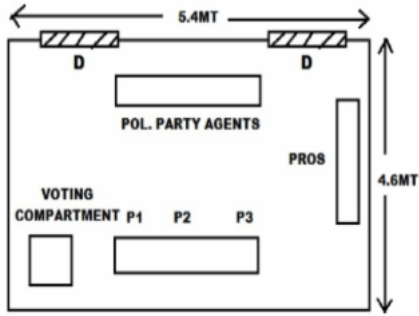

নির্বাচক নিবন্ধন আধিকারিকের স্বাক্ষর

Nazri Naksha

Google Map View

Polling Station Building Front View

Polling Station Front View

Cad View

Key MAP View

1 নাম : ০০. ০০০০ ০০০০ পিতার নাম: ০০০০০০০০ ০০০ ০০০০ বাড়ির নং : 18 বয়স : 50 লিঙ্গ : পুরুষ	PRI1328376 ফটো উপলব্ধ	2 নাম : কল্লোল দত্ত পিতার নাম: কল্প কুমার দত্ত বাড়ির নং : এন বয়স : 40 লিঙ্গ : পুরুষ	RHQ1327105 ফটো উপলব্ধ	3 নাম : ০০০০ ০০০০০ স্বামীর নাম: ০০. ০০০০ ০০০০ ০০০০ ০০০০ বাড়ির নং : এন বয়স : 49 লিঙ্গ : মহিলা	PRI1328384 ফটো উপলব্ধ
4 নাম : মিঠু হালদার স্বামীর নাম: অমিয় দাস বাড়ির নং : থাকডারী বয়স : 41 লিঙ্গ : মহিলা	DHW3016060 ফটো উপলব্ধ	5 নাম : বিনয় রাজ আগরওয়ালা পিতার নাম: রাজ কুমার আগরওয়ালা বাড়ির নং : ব্লক 31 উনিত-দল সঞ্জীব বয়স : 36 লিঙ্গ : পুরুষ	YMM2543221 ফটো উপলব্ধ	6 নাম : বিশ্বজীত কদল পিতার নাম: বলাই কদল বাড়ির নং : n0089 বয়স : 68 লিঙ্গ : পুরুষ	WB/20/091/498787 ফটো উপলব্ধ
7 নাম : লিমা কদল স্বামীর নাম: বিশ্বজীত কদল বাড়ির নং : n0089 বয়স : 60 লিঙ্গ : মহিলা	WB/20/091/498660 ফটো উপলব্ধ	8 নাম : সমর কডাল পিতার নাম: বিশ্বজিৎ কডাল বাড়ির নং : n0089 বয়স : 36 লিঙ্গ : পুরুষ	YMM1161868 ফটো উপলব্ধ	9 নাম : শ্রীকান্ত কয়াল পিতার নাম: মতীন্দ্র কয়াল বাড়ির নং : n0201 বয়স : 51 লিঙ্গ : পুরুষ	CXW0723361 ফটো উপলব্ধ
10 নাম : সুলতা কয়াল স্বামীর নাম: শ্রীকান্ত কয়াল বাড়ির নং : n0200 বয়স : 42 লিঙ্গ : মহিলা	CXW3097078 ফটো উপলব্ধ	11 নাম : সব্যসাচী কর্মকার পিতার নাম: সুব্রত কর্মকার বাড়ির নং : দিগন্ত ফাটিনং 3বী বয়স : 40 লিঙ্গ : পুরুষ	YMM2901064 ফটো উপলব্ধ	12 নাম : সুবল কসরকার পিতার নাম: ফকির কসরকার বাড়ির নং : n0098 বয়স : 60 লিঙ্গ : পুরুষ	WB/20/091/498896 ফটো উপলব্ধ
13 নাম : ললিতা কসরকার স্বামীর নাম: সুবল কসরকার বাড়ির নং : n0098 বয়স : 56 লিঙ্গ : মহিলা	WB/20/091/498396 ফটো উপলব্ধ	14 নাম : রাজু খাঁ পিতার নাম: গনেশ খাঁ বাড়ির নং : n0097 বয়স : 29 লিঙ্গ : পুরুষ	YMM1962893 ফটো উপলব্ধ	15 নাম : গনেশ খাঁ পিতার নাম: মনু খাঁ বাড়ির নং : n0097 বয়স : 55 লিঙ্গ : পুরুষ	WB/20/091/498035 ফটো উপলব্ধ
16 নাম : চম্পা খাঁ স্বামীর নাম: গনেশ খাঁ বাড়ির নং : n0097 বয়স : 50 লিঙ্গ : মহিলা	WB/20/091/498398 ফটো উপলব্ধ	17 নাম : আল্পনা গুহরায় স্বামীর নাম: মুনাল কান্তি গুহরায় বাড়ির নং : সি/3/2/4 বয়স : 38 লিঙ্গ : মহিলা	YMM3375706 ফটো উপলব্ধ	18 নাম : জয়দীপ গুহরায় পিতার নাম: মুনাল কান্তি গুহরায় বাড়ির নং : n0127 বয়স : 51 লিঙ্গ : পুরুষ	OR/20/139/118821 ফটো উপলব্ধ
19 নাম : রাহুল পাত্র পিতার নাম: মাথুর পাত্র বাড়ির নং : এন005 বয়স : 20 লিঙ্গ : পুরুষ	YMM3241171 ফটো উপলব্ধ	20 নাম : অমরেশ গোলদার পিতার নাম: শংকর গোলদার বাড়ির নং : n0123 বয়স : 46 লিঙ্গ : পুরুষ	YMM1440460 ফটো উপলব্ধ	21 নাম : একদশী গোলদার স্বামীর নাম: রবিন্দ্রনাথ গোলদার বাড়ির নং : n0027 বয়স : 59 লিঙ্গ : মহিলা	WB/20/091/498728 ফটো উপলব্ধ
22 নাম : প্রবির গোলদার পিতার নাম: রবিন্দ্রনাথ গোলদার বাড়ির নং : n0027 বয়স : 48 লিঙ্গ : পুরুষ	GGC2909075 ফটো উপলব্ধ	23 নাম : শঙ্কর গোলদার পিতার নাম: হুদয় গোলদার বাড়ির নং : n0027 বয়স : 65 লিঙ্গ : পুরুষ	WB/20/091/498314 ফটো উপলব্ধ	24 নাম : শুমিত্র গোলদার স্বামীর নাম: শঙ্কর গোলদার বাড়ির নং : n0027 বয়স : 56 লিঙ্গ : মহিলা	WB/20/091/498624 ফটো উপলব্ধ
25 নাম : সমরেশ গোলদার পিতার নাম: শঙ্কর গোলদার বাড়ির নং : n0027 বয়স : 38 লিঙ্গ : পুরুষ	YMM0992495 ফটো উপলব্ধ	26 নাম : বিমলেশ গোলদার পিতার নাম: শঙ্কর গোলদার বাড়ির নং : n0027 বয়স : 37 লিঙ্গ : পুরুষ	YMM0992487 ফটো উপলব্ধ	27 নাম : রেবা গোলদার স্বামীর নাম: প্রবির গোলদার বাড়ির নং : n0171 বয়স : 46 লিঙ্গ : মহিলা	GGC4356804 ফটো উপলব্ধ
28 নাম : সাথী ঘোষ পিতার নাম: সজল ঘোষ বাড়ির নং : এন বয়স : 34 লিঙ্গ : মহিলা	IHM1175470 ফটো উপলব্ধ	29 নাম : বাপী চৌধুরী পিতার নাম: বিনয় চৌধুরী বাড়ির নং : n0323 বয়স : 30 লিঙ্গ : পুরুষ	YMM2236073 ফটো উপলব্ধ	30 নাম : বিপিন ঠাকুর পিতার নাম: নগেন্দ্র ঠাকুর বাড়ির নং : n0154 বয়স : 33 লিঙ্গ : পুরুষ	YMM1440569 ফটো উপলব্ধ