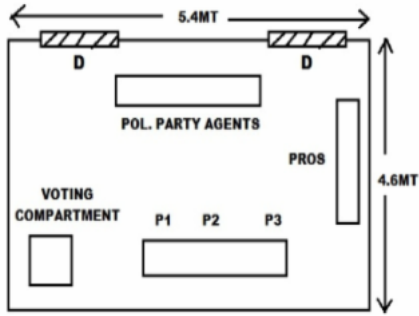

নির্বাচক নিবন্ধন আধিকারিকের স্বাক্ষর

Nazri Naksha

Google Map View

Polling Station Building Front View

Polling Station Front View

Cad View

Key MAP View

1 নাম : হাচীনা বিবি স্বামীর নাম : ইসারত বাড়ির নং : n0016 বয়স : 45 লিঙ্গ : মহিলা	GGC2910040 ফটো উপলব্ধ	2 নাম : জাকিরা বিবি স্বামীর নাম : শিহাবউদ্দিন মোল্লা বাড়ির নং : n0016 বয়স : 48 লিঙ্গ : মহিলা	GGC2910032 ফটো উপলব্ধ	3 নাম : অশোক মন্ডল পিতার নাম : সতীশ মন্ডল বাড়ির নং : n0016 বয়স : 61 লিঙ্গ : পুরুষ	YMM1963099 ফটো উপলব্ধ
4 নাম : ইয়ারসুল ঢালি পিতার নাম : তাঁরাচাঁদ ঢালি বাড়ির নং : n0016 বয়স : 50 লিঙ্গ : পুরুষ	GGC4129029 ফটো উপলব্ধ	5 নাম : নয়মদীন ঢালি পিতার নাম : তাঁরাচাঁদ ঢালি বাড়ির নং : n0016 বয়স : 55 লিঙ্গ : পুরুষ	WB/20/091/501501 ফটো উপলব্ধ	6 নাম : আঞ্জুরা বিবি স্বামীর নাম : আজিজুল ঢালী বাড়ির নং : n0016 বয়স : 30 লিঙ্গ : মহিলা	YMM1963230 ফটো উপলব্ধ
7 নাম : আজিজুল ঢালী পিতার নাম : এবাদত ঢালী বাড়ির নং : n0016 বয়স : 38 লিঙ্গ : পুরুষ	YMM0992545 ফটো উপলব্ধ	8 নাম : রশিদা বিবি স্বামীর নাম : এবাদত ঢালি বাড়ির নং : n0016 বয়স : 52 লিঙ্গ : মহিলা	GGC2910016 ফটো উপলব্ধ	9 নাম : এবাদত ঢালি পিতার নাম : তাঁরাচাঁদ ঢালি বাড়ির নং : n0016 বয়স : 57 লিঙ্গ : পুরুষ	GGC4129011 ফটো উপলব্ধ
10 নাম : আর্জিনাবিবি স্বামীর নাম : এব্রাহিম ঢালী বাড়ির নং : n0007 বয়স : 51 লিঙ্গ : মহিলা	WB/20/091/501189 ফটো উপলব্ধ	11 নাম : জোহরাবিবি স্বামীর নাম : গণি ঢালি বাড়ির নং : n0007 বয়স : 76 লিঙ্গ : মহিলা	WB/20/091/501490 ফটো উপলব্ধ	12 নাম : মুচলীমা বিবি স্বামীর নাম : আবদুল ঢালি বাড়ির নং : n0004 বয়স : 42 লিঙ্গ : মহিলা	GGC2910263 ফটো উপলব্ধ
13 নাম : ফতেমা খাতুন পিতার নাম : দুখে মোল্লা বাড়ির নং : n0024 বয়স : 32 লিঙ্গ : মহিলা	YMM1441179 ফটো উপলব্ধ	14 নাম : নাজিমা খাতুন পিতার নাম : দুখে মোল্লা বাড়ির নং : n0024 বয়স : 33 লিঙ্গ : মহিলা	YMM1441146 ফটো উপলব্ধ	15 নাম : আকলিমা খাতুন পিতার নাম : দুখে মোল্লা বাড়ির নং : n0024 বয়স : 35 লিঙ্গ : মহিলা	YMM1441153 ফটো উপলব্ধ
16 নাম : মনোহরাবিবি স্বামীর নাম : দুমে মোল্লা বাড়ির নং : n0024 বয়স : 60 লিঙ্গ : মহিলা	WB/20/091/501383 ফটো উপলব্ধ	17 নাম : ফৈম মোল্লা পিতার নাম : রুপচাঁদ মোল্লা বাড়ির নং : n0002 বয়স : 33 লিঙ্গ : পুরুষ	YMM1632843 ফটো উপলব্ধ	18 নাম : আঞ্জুরা বিবি স্বামীর নাম : আলাউদ্দিন ঢালি বাড়ির নং : n0013 বয়স : 41 লিঙ্গ : মহিলা	GGC2910297 ফটো উপলব্ধ
19 নাম : আলাউদ্দিন ঢালী পিতার নাম : মোকসেদ ঢালী বাড়ির নং : n0013 বয়স : 42 লিঙ্গ : পুরুষ	GGC2910289 ফটো উপলব্ধ	20 নাম : লিলিমা খাতুন পিতার নাম : জুমান ঢালী বাড়ির নং : n0013 বয়স : 35 লিঙ্গ : মহিলা	YMM1441120 ফটো উপলব্ধ	21 নাম : জুমমন ঢালি পিতার নাম : মোকসেদ ঢালি বাড়ির নং : n0013 বয়স : 59 লিঙ্গ : পুরুষ	GGC4129037 ফটো উপলব্ধ
22 নাম : কুলচুম বিবি স্বামীর নাম : মোকসেদ ঢালি বাড়ির নং : n0013 বয়স : 81 লিঙ্গ : মহিলা	WB/20/091/501170 ফটো উপলব্ধ	23 নাম : সাহারালী ঢালী পিতার নাম : জয়নাল ঢালী বাড়ির নং : n0003 বয়স : 30 লিঙ্গ : পুরুষ	YMM1963123 ফটো উপলব্ধ	24 নাম : সিদ্দিক হোসেন ঢালী পিতার নাম : সালাম ঢালী বাড়ির নং : n0003 বয়স : 33 লিঙ্গ : পুরুষ	YMM1440981 ফটো উপলব্ধ
25 নাম : রফিক ঢালি পিতার নাম : বাবুল ঢালি বাড়ির নং : n0003 বয়স : 43 লিঙ্গ : পুরুষ	GGC3564093 ফটো উপলব্ধ	26 নাম : আজমীরা বিবি স্বামীর নাম : হান্নান ঢালী বাড়ির নং : n0003 বয়স : 41 লিঙ্গ : মহিলা	GGC3564085 ফটো উপলব্ধ	27 নাম : সফিকুল ঢালী পিতার নাম : কালু ঢালী বাড়ির নং : n0003 বয়স : 33 লিঙ্গ : পুরুষ	YMM1441112 ফটো উপলব্ধ
28 নাম : সফিক ঢালী পিতার নাম : কালু ঢালী বাড়ির নং : n0003 বয়স : 39 লিঙ্গ : পুরুষ	YMM1441195 ফটো উপলব্ধ	29 নাম : হালিমা বিবি স্বামীর নাম : শেলিম ঢালি বাড়ির নং : n0003 বয়স : 53 লিঙ্গ : মহিলা	WB/20/091/501396 ফটো উপলব্ধ	30 নাম : শেলিম ঢালি পিতার নাম : কালু ঢালি বাড়ির নং : n0003 বয়স : 57 লিঙ্গ : পুরুষ	WB/20/091/501499 ফটো উপলব্ধ