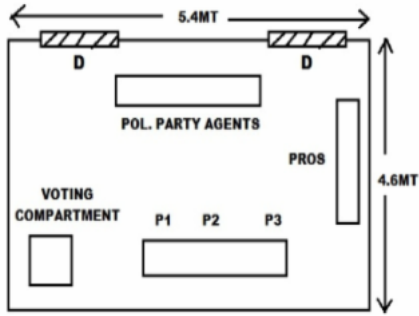

নির্বাচক নিবন্ধন আধিকারিকের স্বাক্ষর

Nazri Naksha

Google Map View

Polling Station Building Front View

Polling Station Front View

Cad View

Key MAP View

1 নাম : সাকলচিয়া দেবী স্বামীর নাম: জালায়া কামাঠ বাড়ির নং : n0778 বয়স : 78 লিঙ্গ : মহিলা	WB/22/160/471052	2 নাম : কিরন কুমারী স্বামীর নাম: ধনঞ্জয় কুমার বাড়ির নং : Lane No-22 বয়স : 49 লিঙ্গ : মহিলা	YMM1820513	3 নাম : কুমুম দেবী স্বামীর নাম: অজিত্য সিং বাড়ির নং : n0746 বয়স : 37 লিঙ্গ : মহিলা	YMM1997717
4 নাম : উষা দেবী স্বামীর নাম: মনজ প্রসাদ গুপ্তা বাড়ির নং : n0890 বয়স : 48 লিঙ্গ : মহিলা	YMM2230209	5 নাম : চন্দন কুমার মজুমদার পিতার নাম: রবীন্দ্র নাথ মজুমদার বাড়ির নং : n0495 বয়স : 62 লিঙ্গ : পুরুষ	YMM1520758	6 নাম : গীতা (দাস)রাজবংশী স্বামীর নাম: তপন দাস বাড়ির নং : পূর্বাচল বয়স : 55 লিঙ্গ : মহিলা	YMM1209188
7 নাম : সুনীল কুমার দাস পিতার নাম: বিষ্ণুপদ দাস বাড়ির নং : এন0289 বয়স : 76 লিঙ্গ : পুরুষ	IHM2608180	8 নাম : সুরভা পিতার নাম: শীবনথ . বাড়ির নং : লেন 28/1 বয়স : 63 লিঙ্গ : পুরুষ	YMM2876381	9 নাম : মঞ্জু অধিকারী স্বামীর নাম: ননী গোপাল অধিকারী বাড়ির নং : n0759 বয়স : 71 লিঙ্গ : মহিলা	WB/22/155/063309
10 নাম : ননী গোপাল অধিকারী পিতার নাম: নগেন্দ্র কুমার অধিকারী বাড়ির নং : n0758 বয়স : 84 লিঙ্গ : পুরুষ	WB/22/155/063608	11 নাম : মনোজ অধিকারী পিতার নাম: ননী গোপাল অধিকারী বাড়ির নং : n0761 বয়স : 50 লিঙ্গ : পুরুষ	DLR0142612	12 নাম : মানস অধিকারী পিতার নাম: ননী গোপাল অধিকারী বাড়ির নং : n0760 বয়স : 47 লিঙ্গ : পুরুষ	DLR1321926
13 নাম : দেবলীনা অধিকারী স্বামীর নাম: মনোজ অধিকারী বাড়ির নং : N000 বয়স : 36 লিঙ্গ : মহিলা	YMM2768224	14 নাম : তিথি অধিকারী স্বামীর নাম: মানস অধিকারী বাড়ির নং : N000 বয়স : 39 লিঙ্গ : মহিলা	YMM2754604	15 নাম : গীতা শ্রী আগরওয়াল স্বামীর নাম: রাম অবতার আগরওয়াল বাড়ির নং : সিদ্ধ পিন্ড ফ্ল্যাট এ706 বয়স : 71 লিঙ্গ : মহিলা	BLG2434264
16 নাম : রাম অবতার আগরওয়াল পিতার নাম: শিব শংকর লাল আগরওয়াল বাড়ির নং : সিদ্ধ পিন্ড, ফ্ল্যাট এ706 বয়স : 81 লিঙ্গ : পুরুষ	BLG2434272	17 নাম : মায়্যা আচার্য স্বামীর নাম: পবিত্র আচার্য বাড়ির নং : n0024 বয়স : 85 লিঙ্গ : মহিলা	WB/20/091/195064	18 নাম : সুশান্ত আচার্য পিতার নাম: পবিত্র আচার্য বাড়ির নং : n0024 বয়স : 58 লিঙ্গ : পুরুষ	GGC2077402
19 নাম : শীল্পী আচার্য স্বামীর নাম: সুশান্ত আচার্য বাড়ির নং : n0024 বয়স : 52 লিঙ্গ : মহিলা	WB/20/091/195452	20 নাম : প্রীতম আচার্য পিতার নাম: সুশান্ত আচার্য বাড়ির নং : n0024 বয়স : 31 লিঙ্গ : পুরুষ	YMM1998269	21 নাম : অঞ্জু আদক স্বামীর নাম: স্বপন আদক বাড়ির নং : n0010 বয়স : 58 লিঙ্গ : মহিলা	GGC3380680
22 নাম : পায়েল আদক স্বামীর নাম: পার্থ প্রতীম আদক বাড়ির নং : n0010 বয়স : 35 লিঙ্গ : মহিলা	YMM2109114	23 নাম : শঙ্কর কুণ্ডু পিতার নাম: শম্ভু কুণ্ডু বাড়ির নং : n0409 বয়স : 55 লিঙ্গ : পুরুষ	YMM2613768	24 নাম : পিয়ালি কুণ্ডু স্বামীর নাম: প্রসেনজিৎ ভট্টাচার্য বাড়ির নং : N000 বয়স : 32 লিঙ্গ : মহিলা	YMM2758647
25 নাম : দীপশিখা কুণ্ডু পিতার নাম: দিলীপ কুণ্ডু বাড়ির নং : না বয়স : 24 লিঙ্গ : মহিলা	YMM2744647	26 নাম : পৌতম কুণ্ডু মায়ের নাম: সুমতি কুণ্ডু বাড়ির নং : লেন 3 বয়স : 44 লিঙ্গ : পুরুষ	YMM2741775	27 নাম : শান্তনা কুণ্ডু স্বামীর নাম: হরী কুণ্ডু বাড়ির নং : n0114 বয়স : 48 লিঙ্গ : মহিলা	GGC0426528
28 নাম : কল্যাণী কুণ্ডু স্বামীর নাম: পাঁচু গোপাল কুণ্ডু বাড়ির নং : ১৯ ১ বয়স : 65 লিঙ্গ : মহিলা	YMM2584464	29 নাম : পাঁচু গোপাল কুণ্ডু পিতার নাম: গুণিনাথ কুণ্ডু বাড়ির নং : ১৯ ১ বয়স : 69 লিঙ্গ : পুরুষ	YMM2584456	30 নাম : ভাগবত কুণ্ডু পিতার নাম: কেশব কুণ্ডু বাড়ির নং : n0115 বয়স : 65 লিঙ্গ : পুরুষ	YMM2580512