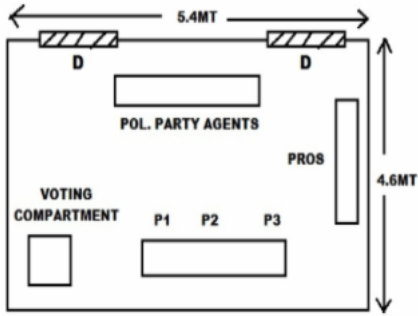

নির্বাচক নিবন্ধন আধিকারিকের স্বাক্ষর

Nazri Naksha

Google Map View

Polling Station Building Front View

Polling Station Front View

Cad View

Key MAP View

1 নাম : <input type="text"/> পিতার নাম: উমেশ মনিয়ার বাড়ির নং : 307 বয়স : 34 লিঙ্গ : পুরুষ	BZQ9097262 ফটো উপলব্ধ	2 নাম : <input type="text"/> পিতার নাম: <input type="text"/> বাড়ির নং : LOHARUKA GREEN ECLAVE বয়স : 45 লিঙ্গ : পুরুষ	RAB1348531 ফটো উপলব্ধ	3 নাম : শিল্পা ভট্টাচার্ণি স্বামীর নাম: সৌমেন ভট্টাচার্ণি বাড়ির নং : N000 বয়স : 27 লিঙ্গ : মহিলা	YMM2750529 ফটো উপলব্ধ
4 নাম : পাঁচ প্রতিম আদক পিতার নাম: স্বপন আদক বাড়ির নং : না বয়স : 39 লিঙ্গ : পুরুষ	GGC3846367 ফটো উপলব্ধ	5 নাম : শম্পা ঘোষ স্বামীর নাম: তাপস ঘোষ বাড়ির নং : এন0026 বয়স : 55 লিঙ্গ : মহিলা	YMM3134368 ফটো উপলব্ধ	6 নাম : পরোমিতা ঘোষ স্বামীর নাম: বনবীর ঘোষ বাড়ির নং : 2nd Floor, Flat 2B বয়স : 37 লিঙ্গ : মহিলা	GGC3848819 ফটো উপলব্ধ
7 নাম : পিংকি ঘোষ পিতার নাম: রমেশ ঘোষ বাড়ির নং : না বয়স : 36 লিঙ্গ : মহিলা	UXO0745182 ফটো উপলব্ধ	8 নাম : তন্ময় ঘোষ পিতার নাম: উদয়চাঁদ ঘোষ বাড়ির নং : এন বয়স : 34 লিঙ্গ : পুরুষ	AOJ0053025 ফটো উপলব্ধ	9 নাম : চন্দ্রমা ঘোষ পিতার নাম: উদয় চাঁদ ঘোষ বাড়ির নং : এন বয়স : 29 লিঙ্গ : মহিলা	AOJ1902980 ফটো উপলব্ধ
10 নাম : অঞ্জনা ঘোষ স্বামীর নাম: উদয় চাঁদ ঘোষ বাড়ির নং : এন বয়স : 54 লিঙ্গ : মহিলা	YMM2956035 ফটো উপলব্ধ	11 নাম : কাকলি রায় স্বামীর নাম: রবি রায় বাড়ির নং : N000 বয়স : 36 লিঙ্গ : মহিলা	YMM2759173 ফটো উপলব্ধ	12 নাম : অমৃতা চক্রবর্তী পিতার নাম: অনিরুদ্ধ চক্রবর্তী বাড়ির নং : না বয়স : 23 লিঙ্গ : মহিলা	YMM2921021 ফটো উপলব্ধ
13 নাম : শিল্পী চৌধুরী পিতার নাম: সুশান্ত চৌধুরী বাড়ির নং : এন বয়স : 23 লিঙ্গ : মহিলা	YMM2961381 ফটো উপলব্ধ	14 নাম : কাঞ্চন মন্ডল স্বামীর নাম: শঙ্কর মন্ডল বাড়ির নং : n0056 বয়স : 50 লিঙ্গ : মহিলা	YMM1208859 ফটো উপলব্ধ	15 নাম : আল্পনা কর্মকার স্বামীর নাম: রঞ্জন কর্মকার বাড়ির নং : 04 বয়স : 50 লিঙ্গ : মহিলা	YMM3108214 ফটো উপলব্ধ
16 নাম : সতীনাথ মণ্ডল পিতার নাম: শঙ্কর মণ্ডল বাড়ির নং : n0056 বয়স : 34 লিঙ্গ : পুরুষ	YMM1998137 ফটো উপলব্ধ	17 নাম : শঙ্কর মন্ডল পিতার নাম: সূর্য মন্ডল বাড়ির নং : n0056 বয়স : 51 লিঙ্গ : পুরুষ	GGC0428649 ফটো উপলব্ধ	18 নাম : অজিত জনা পিতার নাম: সুকুমার জনা বাড়ির নং : n0056 বয়স : 71 লিঙ্গ : পুরুষ	GGC0428631 ফটো উপলব্ধ
Q 19 নাম : বুবাই কর্মকার পিতার নাম: রঞ্জন কর্মকার বাড়ির নং : বয়স : 28 লিঙ্গ : পুরুষ	YMM2138733 ফটো উপলব্ধ	20 নাম : রিনা জয়সওয়াল স্বামীর নাম: দিনেশ চন্দ্র জয়সওয়াল বাড়ির নং : না বয়স : 48 লিঙ্গ : মহিলা	YMM2916724 ফটো উপলব্ধ	21 নাম : দিনেশ চন্দ্র জয়সওয়াল পিতার নাম: শ্রী বিশ্বনাথ প্রসাদ জয়সওয়াল বাড়ির নং : না বয়স : 50 লিঙ্গ : পুরুষ	YMM2916849 ফটো উপলব্ধ
22 নাম : দেবাংশ জয়সওয়াল পিতার নাম: দিনেশ চন্দ্র জয়সওয়াল বাড়ির নং : 222 এ বয়স : 24 লিঙ্গ : পুরুষ	YMM2923654 ফটো উপলব্ধ	23 নাম : কীর্তি জয়সওয়াল পিতার নাম: রাজেন জয়সওয়াল বাড়ির নং : না বয়স : 23 লিঙ্গ : মহিলা	YMM2926467 ফটো উপলব্ধ	24 নাম : মেঘা ঠাকুর পিতার নাম: রাম কুমার ঠাকুর বাড়ির নং : এন বয়স : 24 লিঙ্গ : মহিলা	YMM2960979 ফটো উপলব্ধ
25 নাম : ইলা তসাহা স্বামীর নাম: অজিত তসাহা বাড়ির নং : n0111 বয়স : 77 লিঙ্গ : মহিলা	WB/20/091/195252 ফটো উপলব্ধ	26 নাম : দিপালী দত্ত মায়ের নাম: লক্ষী দত্ত বাড়ির নং : এন বয়স : 30 লিঙ্গ : মহিলা	IUE2922060 ফটো উপলব্ধ	27 নাম : মনিকা দত্ত স্বামীর নাম: গোপাল দত্ত বাড়ির নং : এন বয়স : 71 লিঙ্গ : মহিলা	YMM2956159 ফটো উপলব্ধ
28 নাম : গোপাল দত্ত পিতার নাম: নরেন্দ্রনাথ দত্ত বাড়ির নং : এন বয়স : 83 লিঙ্গ : পুরুষ	YMM2960425 ফটো উপলব্ধ	29 নাম : সুগন্ধা দাস পিতার নাম: সুধীর চন্দ্র দাস বাড়ির নং : লেন 22 বয়স : 23 লিঙ্গ : মহিলা	YMM2961043 ফটো উপলব্ধ	30 নাম : সমাণ্ডি দাস স্বামীর নাম: শুভেন্দু দাস বাড়ির নং : লেন নং 17 বয়স : 46 লিঙ্গ : মহিলা	DKN2804391 ফটো উপলব্ধ