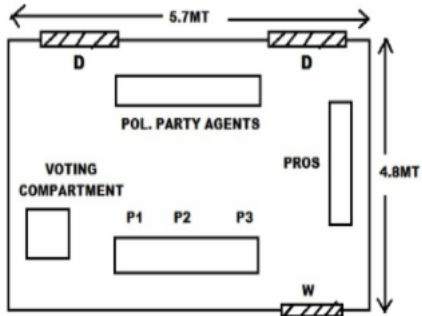

নির্বাচক নিবন্ধন আধিকারিকের স্বাক্ষর

Nazri Naksha

Google Map View

Polling Station Building Front View

Polling Station Front View

Cad View

Key MAP View

1 নাম : এস. সুরেশ পিতার নাম: বি. সুরামনিয়াম বাড়ির নং : n0251 বয়স : 70 লিঙ্গ : পুরুষ	DKN3732021 ফটো উপলব্ধ	2 নাম : এস. পদ্মাসানী স্বামীর নাম: এস. সুরেশ বাড়ির নং : n0252 বয়স : 65 লিঙ্গ : মহিলা	DKN3732039 ফটো উপলব্ধ	3 নাম : সুরেশ পবন কুমার পিতার নাম: এস. সুরেশ বাড়ির নং : n0253 বয়স : 38 লিঙ্গ : পুরুষ	DKN5263777 ফটো উপলব্ধ
4 নাম : চাইনা সরকার স্বামীর নাম: শ্বেদেশ কসরকার বাড়ির নং : n0166 বয়স : 56 লিঙ্গ : মহিলা	GGC1776129 ফটো উপলব্ধ	5 নাম : সতি নাথ পান্ডে পিতার নাম: শক্রঘনা পান্ডে বাড়ির নং : n0074 বয়স : 31 লিঙ্গ : পুরুষ	YMM1999499 ফটো উপলব্ধ	6 নাম : চমপা অধিকারী পিতার নাম: বাসরি অধিকারী বাড়ির নং : n0074 বয়স : 53 লিঙ্গ : মহিলা	GGC0400325 ফটো উপলব্ধ
7 নাম : উওম অধিকারী পিতার নাম: বাসরি অধিকারী বাড়ির নং : n0074 বয়স : 48 লিঙ্গ : পুরুষ	GGC0400333 ফটো উপলব্ধ	8 নাম : মল্লিকা অধিকারী স্বামীর নাম: গোবিন্দ অধিকারী বাড়ির নং : n0236 বয়স : 59 লিঙ্গ : মহিলা	WB/22/158/102259 ফটো উপলব্ধ	9 নাম : সুকুমার অধিকারী পিতার নাম: তপন অধিকারী বাড়ির নং : n0259 বয়স : 47 লিঙ্গ : পুরুষ	YMM1678986 ফটো উপলব্ধ
10 নাম : বিন্সা অধিকারী পিতার নাম: গোবিন্দ অধিকারী বাড়ির নং : লালকুঠা পূর্বায়ন বয়স : 22 লিঙ্গ : মহিলা	YMM3136447 ফটো উপলব্ধ	11 নাম : তপন আচার্য্য পিতার নাম: সতীশ আচার্য্য বাড়ির নং : n0308 বয়স : 69 লিঙ্গ : পুরুষ	YMM1999457 ফটো উপলব্ধ	12 নাম : গৌরী আচার্য্য স্বামীর নাম: তপন আচার্য্য বাড়ির নং : n0305 বয়স : 59 লিঙ্গ : মহিলা	YMM1999424 ফটো উপলব্ধ
13 নাম : সুপ্রিয়া আচার্য্য পিতার নাম: তপন আচার্য্য বাড়ির নং : n0307 বয়স : 32 লিঙ্গ : পুরুষ	YMM1999440 ফটো উপলব্ধ	14 নাম : সোমা আচার্য্য স্বামীর নাম: উজ্জল দেবনাথ বাড়ির নং : n0306 বয়স : 44 লিঙ্গ : মহিলা	YMM1999432 ফটো উপলব্ধ	15 নাম : কালিপদ আদক পিতার নাম: নীলমনি আদক বাড়ির নং : n0117 বয়স : 53 লিঙ্গ : পুরুষ	FTF0612747 ফটো উপলব্ধ
16 নাম : মানসী আদক স্বামীর নাম: কালিপদ আদক বাড়ির নং : n0117 বয়স : 43 লিঙ্গ : মহিলা	GGC4313342 ফটো উপলব্ধ	17 নাম : শ্যামলী আহলী স্বামীর নাম: প্রেম কুমার আহলী বাড়ির নং : n0066 বয়স : 65 লিঙ্গ : মহিলা	YMM2601649 ফটো উপলব্ধ	18 নাম : প্রেমকুমার আহলী পিতার নাম: সুবোধ চন্দ্র আহলী বাড়ির নং : n0066 বয়স : 75 লিঙ্গ : পুরুষ	YMM2601656 ফটো উপলব্ধ
19 নাম : মৌমিতা আহলী স্বামীর নাম: সন্দীপন আহলী বাড়ির নং : n0066 বয়স : 45 লিঙ্গ : মহিলা	YMM2230407 ফটো উপলব্ধ	20 নাম : সন্দীপন আহলী পিতার নাম: প্রেম কুমার আহলী বাড়ির নং : 5/220,Block-E বয়স : 42 লিঙ্গ : পুরুষ	GGC3371234 ফটো উপলব্ধ	21 নাম : মনীষ ওবা পিতার নাম: জগন্নাথ ওবা বাড়ির নং : লেন নং 14 বয়স : 48 লিঙ্গ : পুরুষ	YMM1452259 ফটো উপলব্ধ
22 নাম : রাখী ওবা স্বামীর নাম: মনীষ ওবা বাড়ির নং : n0110 বয়স : 49 লিঙ্গ : মহিলা	YMM1999416 ফটো উপলব্ধ	23 নাম : মালা ওবা স্বামীর নাম: জগন্নাথ ওবা বাড়ির নং : 14 বয়স : 66 লিঙ্গ : মহিলা	GGC3985579 ফটো উপলব্ধ	24 নাম : অরিন্দ্র ওবা পিতার নাম: মনীষ ওবা বাড়ির নং : পূর্বচল বয়স : 20 লিঙ্গ : পুরুষ	YMM3281367 ফটো উপলব্ধ
25 নাম : শ্রীপতি ওরাং স্বামীর নাম: কালিপদ ওরাং বাড়ির নং : n0073 বয়স : 56 লিঙ্গ : মহিলা	WB/20/091/180350 ফটো উপলব্ধ	26 নাম : কালীপদ ওরাং পিতার নাম: ধীরেন ওরাং বাড়ির নং : n0073 বয়স : 66 লিঙ্গ : পুরুষ	WB/20/091/180351 ফটো উপলব্ধ	27 নাম : সঞ্জয় ওরাং পিতার নাম: অগনু ওরাং বাড়ির নং : n0336 বয়স : 30 লিঙ্গ : পুরুষ	YMM2140168 ফটো উপলব্ধ
28 নাম : শিব ওরাং পিতার নাম: অগনু ওরাং বাড়ির নং : n0337 বয়স : 29 লিঙ্গ : পুরুষ	YMM2140176 ফটো উপলব্ধ	29 নাম : সদনী ওরাং পিতার নাম: অগনু ওরাং বাড়ির নং : n0338 বয়স : 51 লিঙ্গ : মহিলা	YMM2140184 ফটো উপলব্ধ	30 নাম : কাকলি ওরাং স্বামীর নাম: ছোটন ওরাং বাড়ির নং : 18 বয়স : 28 লিঙ্গ : মহিলা	YMM2956787 ফটো উপলব্ধ