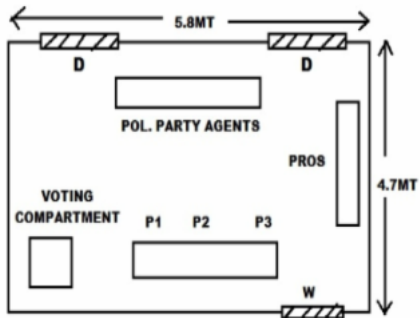

নির্বাচক নিবন্ধন আধিকারিকের স্বাক্ষর

Nazri Naksha

Google Map View

Polling Station Building Front View

Polling Station Front View

Cad View

Key MAP View

1 নাম : ইন্দ্রনীল বিশ্বাস পিতার নাম: ০০০০০ ০০০০০০ ০০০০০০০ বাড়ির নং : 4এফ,কোয়ালিটি ব্লিস বয়স : 49 লিঙ্গ : পুরুষ	ITV1450923 ফটো উপলব্ধ	2 নাম : মৈনাক চক্রবর্তী পিতার নাম: তরণ চক্রবর্তী বাড়ির নং : এন001 বয়স : 24 লিঙ্গ : পুরুষ	YMM3168762 ফটো উপলব্ধ	3 নাম : করুণা মোগল স্বামীর নাম: কল্যাণ মোগল বাড়ির নং : n0077 বয়স : 53 লিঙ্গ : মহিলা	GGC1785930 ফটো উপলব্ধ
4 নাম : সুব্রত মণ্ডল পিতার নাম: কল্যাণ মণ্ডল বাড়ির নং : 29 বয়স : 30 লিঙ্গ : পুরুষ	YMM1832963 ফটো উপলব্ধ	5 নাম : অংকুরি পুরকায়স্থ স্বামীর নাম: বিনায়ক পুরকায়স্থ বাড়ির নং : এন001 বয়স : 38 লিঙ্গ : মহিলা	GPV6019244 ফটো উপলব্ধ	6 নাম : শিবকুমার অগরওয়াল পিতার নাম: কাশিরাম অগরওয়াল বাড়ির নং : এল 52 বয়স : 69 লিঙ্গ : পুরুষ	YMM2961902 ফটো উপলব্ধ
7 নাম : কাকলি অধিকারী পিতার নাম: মোহন অধিকারী বাড়ির নং : 2 বয়স : 38 লিঙ্গ : মহিলা	GGC3843182 ফটো উপলব্ধ	8 নাম : তনুজা অধিকারী স্বামীর নাম: মোহন অধিকারী বাড়ির নং : 2 বয়স : 56 লিঙ্গ : মহিলা	YMM2591089 ফটো উপলব্ধ	9 নাম : মোহন অধিকারী মায়ের নাম: জয়াবতি অধিকারী বাড়ির নং : 2 বয়স : 60 লিঙ্গ : পুরুষ	YMM2591071 ফটো উপলব্ধ
10 নাম : তনুজা অধিকারী পিতার নাম: মোহন অধিকারী বাড়ির নং : 2 বয়স : 33 লিঙ্গ : পুরুষ	YMM1381789 ফটো উপলব্ধ	11 নাম : দিপালী মাইতি স্বামীর নাম: পুলিন মাইতি বাড়ির নং : না বয়স : 47 লিঙ্গ : মহিলা	YMM2786242 ফটো উপলব্ধ	12 নাম : মনিষা অধিকারী পিতার নাম: নুপেন অধিকারী বাড়ির নং : n0157 বয়স : 31 লিঙ্গ : মহিলা	YMM1679992 ফটো উপলব্ধ
13 নাম : সুর্ণনা অধিকারী পিতার নাম: নুপেন অধিকারী বাড়ির নং : n0157 বয়স : 47 লিঙ্গ : পুরুষ	YMM1679984 ফটো উপলব্ধ	14 নাম : নুপেন অধিকারী পিতার নাম: নীলকমল অধিকারী বাড়ির নং : n0157 বয়স : 50 লিঙ্গ : পুরুষ	YMM0141564 ফটো উপলব্ধ	15 নাম : সুনয়না আগরওয়াল স্বামীর নাম: প্রতীক আগরওয়াল বাড়ির নং : এল 52 বয়স : 33 লিঙ্গ : মহিলা	YMM2962595 ফটো উপলব্ধ
16 নাম : প্রতীক আগরওয়াল পিতার নাম: শিব কুমার আগরওয়াল বাড়ির নং : এল 52 বয়স : 38 লিঙ্গ : পুরুষ	XOY1464973 ফটো উপলব্ধ	17 নাম : রমা আগরওয়াল পিতার নাম: রাজ কুমার আগরওয়াল বাড়ির নং : আইডিয়াল এনক্রেড,কে31 বয়স : 39 লিঙ্গ : মহিলা	YMM2141216 ফটো উপলব্ধ	18 নাম : মনিমালা খান স্বামীর নাম: হরেন্দ্র নাথ খান বাড়ির নং : ফ্লট-201 ঋতিকা হাইট বয়স : 64 লিঙ্গ : মহিলা	ZQP1958198 ফটো উপলব্ধ
19 নাম : চান্দ আগরওয়াল পিতার নাম: রাজ কুমার আগরওয়াল বাড়ির নং : K-32 বয়স : 36 লিঙ্গ : মহিলা	YMM2140986 ফটো উপলব্ধ	20 নাম : মীনারানী দেবীরাম আগরওয়াল স্বামীর নাম: দেবীরাম আগরওয়াল বাড়ির নং : আইডিয়াল এনক্রেড,কে32 বয়স : 62 লিঙ্গ : মহিলা	YMM2141000 ফটো উপলব্ধ	21 নাম : দেবীরাম নানকচাদ আগরওয়াল পিতার নাম: নানকচাদ সন্তলাল আগরওয়াল বাড়ির নং : আইডিয়াল এনক্রেড,কে32 বয়স : 67 লিঙ্গ : পুরুষ	YMM2140952 ফটো উপলব্ধ
22 নাম : গোপাল আগরওয়াল পিতার নাম: কান্তিলাল আগরওয়াল বাড়ির নং : n0429 বয়স : 61 লিঙ্গ : পুরুষ	YMM2140929 ফটো উপলব্ধ	23 নাম : জিতেন্দ্র আগরওয়াল পিতার নাম: দেবী রাম আগরওয়াল বাড়ির নং : আইডিয়াল এনক্রেড,কে31 বয়স : 41 লিঙ্গ : পুরুষ	IHM1206846 ফটো উপলব্ধ	24 নাম : নিরাজ আগরওয়াল পিতার নাম: দেবীরাম আগরওয়াল বাড়ির নং : k-32 বয়স : 40 লিঙ্গ : পুরুষ	YMM2141323 ফটো উপলব্ধ
25 নাম : হেমন্ত আগরওয়াল পিতার নাম: বসন্তলাল আগরওয়াল বাড়ির নং : FL-F41 বয়স : 47 লিঙ্গ : পুরুষ	YMM2141372 ফটো উপলব্ধ	26 নাম : শুভদীপ বোস পিতার নাম: প্রদীপ কুমার বোস বাড়ির নং : 6-16 বয়স : 37 লিঙ্গ : পুরুষ	IHM2053221 ফটো উপলব্ধ	27 নাম : মনিষ আগরওয়াল পিতার নাম: বসন্ত লাল আগরওয়াল বাড়ির নং : FL-F41 বয়স : 44 লিঙ্গ : পুরুষ	YMM2141406 ফটো উপলব্ধ
28 নাম : সৌরভ আগরওয়াল পিতার নাম: ঈশ্বরী প্রসাদ আগরওয়াল বাড়ির নং : FLAT-J66 বয়স : 36 লিঙ্গ : পুরুষ	YUP1972363 ফটো উপলব্ধ	29 নাম : সৌম্য কুন্ডু পিতার নাম: তপন কুমার কুন্ডু বাড়ির নং : নবীর আলয় বয়স : 26 লিঙ্গ : পুরুষ	YMM2225795 ফটো উপলব্ধ	30 নাম : অমিত মন্ডল পিতার নাম: সুশীল মন্ডল বাড়ির নং : না বয়স : 26 লিঙ্গ : পুরুষ	YMM2828598 ফটো উপলব্ধ